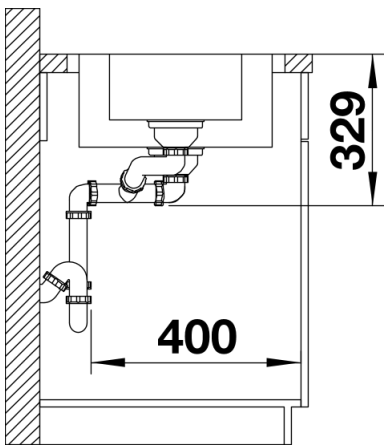

Produktdatenblatt LEMIS 6 S-IF

Art. Nr. 523033

Vorteil

- Moderne, klare Gestaltung
- Maximales Beckenvolumen plus Zusatzbecken
- Großzügige Batteriebänke und Abtropffläche
- Eleganter IF-Flachrand für flächenbündigen oder aufliegenden Einbau
- Reversibel einbaubar
- 3 ½" Korbventil
- Mit Ablauffernbedienung

Lieferumfang

- Ablaufgarnitur mit Raumsparrohr, 2 x 3 1/2" Korbventil mit Abлаuffernbedienung (Drehbetätigung) für das Hauptbecken

Details

Aufsicht

Ausschnitt

Frontansicht

Seitenansicht