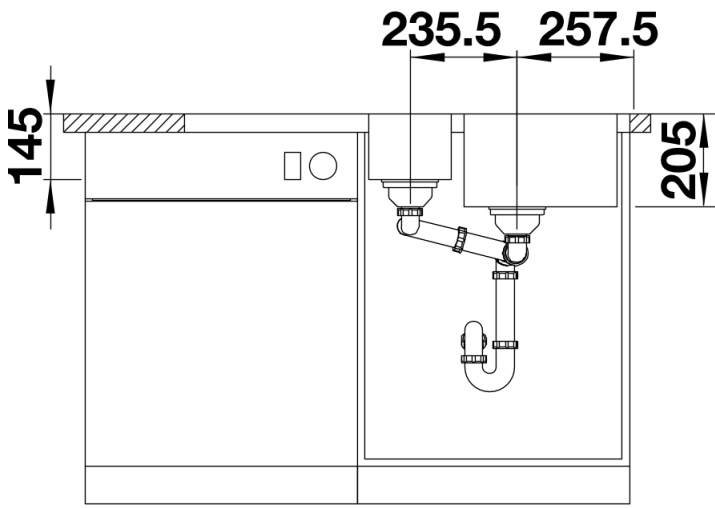

Produktdatenblatt LEMIS 6 S-IF

Art. Nr. 523033

Vorteil

- Moderne, klare Gestaltung
- Maximales Beckenvolumen plus Zusatzbecken
- Großzügige Batteriebänke und Abtropffläche
- Eleganter IF-Flachrand für flächenbündigen oder aufliegenden Einbau
- Reversibel einbaubar
- 3 ½" Korbventil
- Mit Ablauffernbedienung

Lieferumfang

- Ablaufgarnitur mit Raumsparrohr, 2 x 3 1/2" Korbventil mit Abлаuffernbedienung (Drehbetätigung) für das Hauptbecken

Details

Aufsicht

Ausschnitt

Frontansicht

Seitenansicht