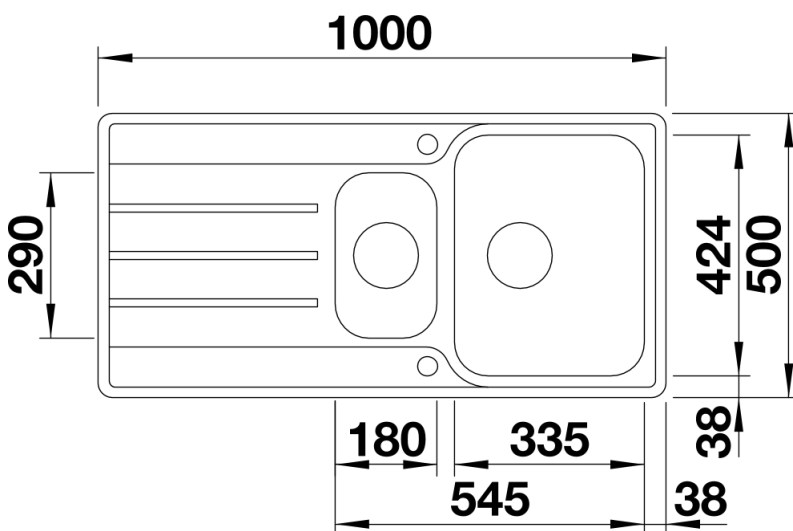

Produktdatenblatt LEMIS 6 S-IF

Art. Nr. 523033

Vorteil

- Moderne, klare Gestaltung
- Maximales Beckenvolumen plus Zusatzbecken
- Großzügige Batteriebänke und Abtropffläche
- Eleganter IF-Flachrand für flächenbündigen oder aufliegenden Einbau
- Reversibel einbaubar
- 3 ½" Korbventil
- Mit Ablauffernbedienung

Lieferumfang

- Ablaufgarnitur mit Raumsparrohr, 2 x 3 1/2" Korbventil mit Abлаuffernbedienung (Drehbetätigung) für das Hauptbecken

Details

Aufsicht

Ausschnitt

Frontansicht

Seitenansicht