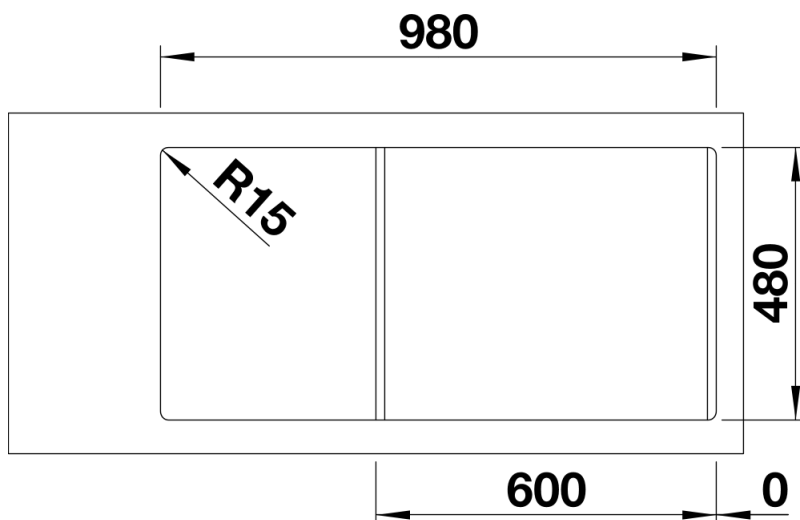

Produktdatenblatt LEMIS 6 S-IF

Art. Nr. 523033

Vorteil

- Moderne, klare Gestaltung
- Maximales Beckenvolumen plus Zusatzbecken
- Großzügige Batteriebänke und Abtropffläche
- Eleganter IF-Flachrand für flächenbündigen oder aufliegenden Einbau
- Reversibel einbaubar
- 3 ½" Korbventil
- Mit Ablauffernbedienung

Lieferumfang

- Ablaufgarnitur mit Raumsparrohr, 2 x 3 1/2" Korbventil mit Abлаuffernbedienung (Drehbetätigung) für das Hauptbecken

Details

Aufsicht

Ausschnitt

Frontansicht

Seitenansicht