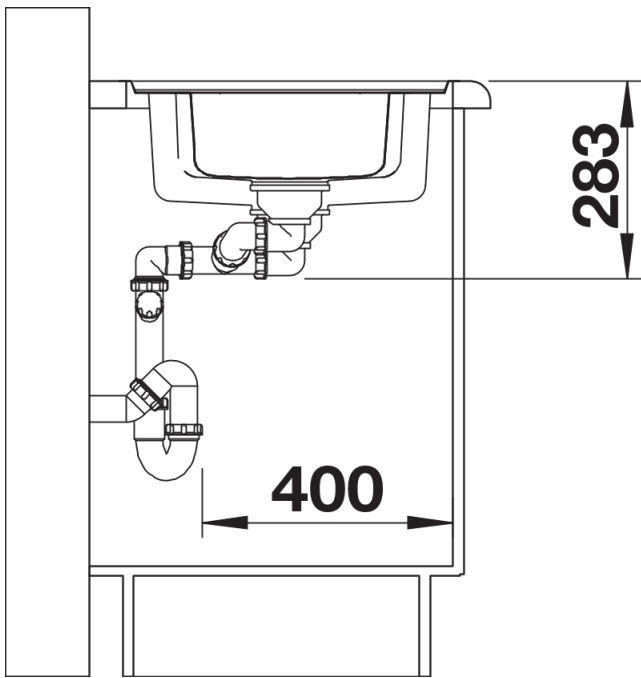

Planungshinweise

- Ausschnitt-Daten für alle Einbauverfahren finden Sie in unserem Internet-Download

Lieferumfang

- Gelochte Funktionsschale aus Edelstahl, Ablaufgarnitur mit Raumsparrohr, 2 x 3 1/2"
InFino®-Korbventil mit Abblauffernbedienung (Drehbetätigung) für das Hauptbecken

225253 - Funktionsschale aus Edelstahl

Details

Aufsicht

Ausschnitt

Frontansicht

Seitenansicht