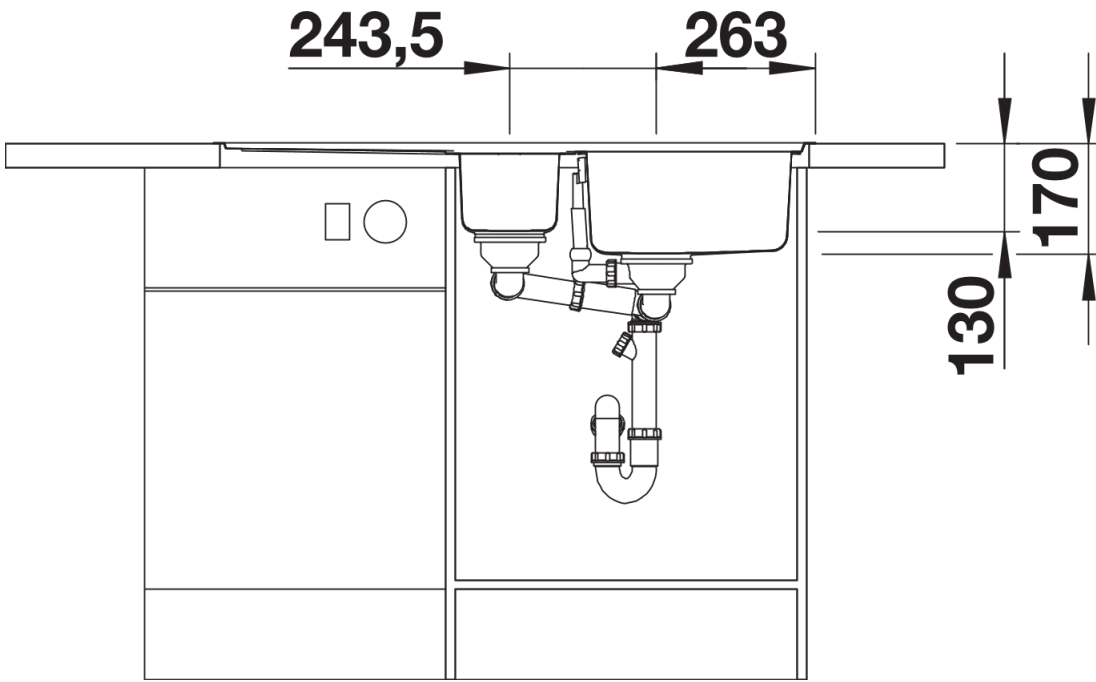

Planungshinweise

- Ausschnitt-Daten für alle Einbauverfahren finden Sie in unserem Internet-Download

Lieferumfang

- Gelochte Funktionsschale aus Edelstahl, Ablaufgarnitur mit Raumsparrohr, 2 x 3 1/2"
InFino®-Korbventil mit Abblauffernbedienung (Drehbetätigung) für das Hauptbecken

225253 - Funktionsschale aus Edelstahl

Details

Aufsicht

Ausschnitt

Frontansicht

Seitenansicht