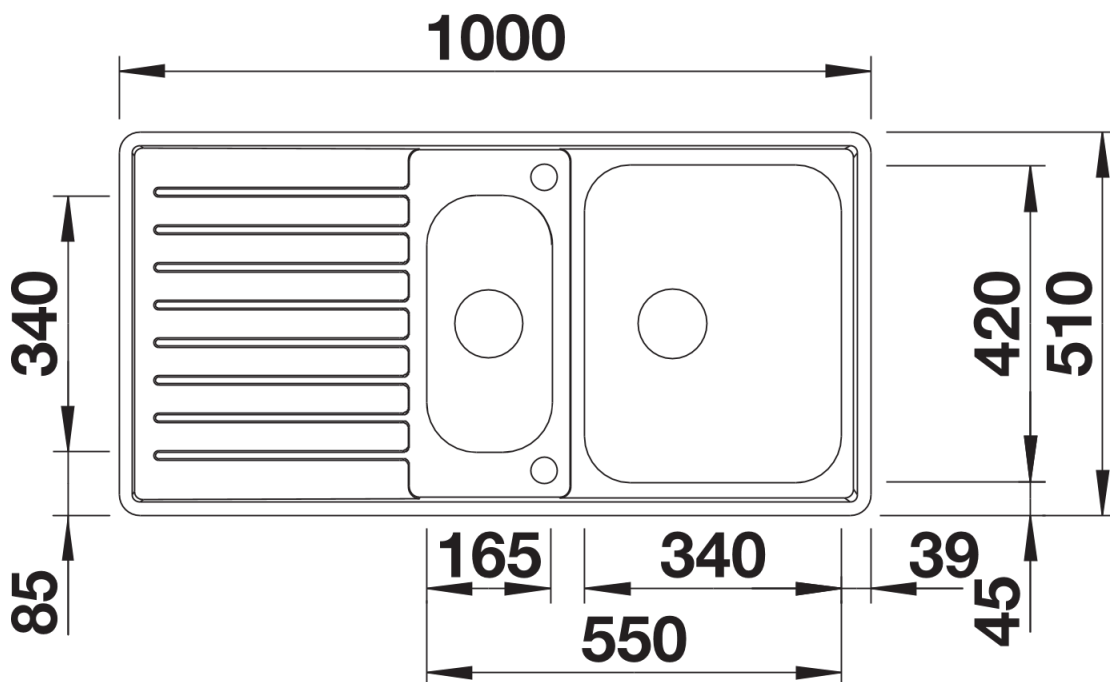

Planungshinweise

- Ausschnitt-Daten für alle Einbauverfahren finden Sie in unserem Internet-Download

Lieferumfang

- Gelochte Funktionsschale aus Edelstahl, Ablaufgarnitur mit Raumsparrohr, 2 x 3 1/2"
InFino®-Korbventil mit Abblauffernbedienung (Drehbetätigung) für das Hauptbecken

225253 - Funktionsschale aus Edelstahl

Details

Aufsicht

Ausschnitt

Frontansicht

Seitenansicht