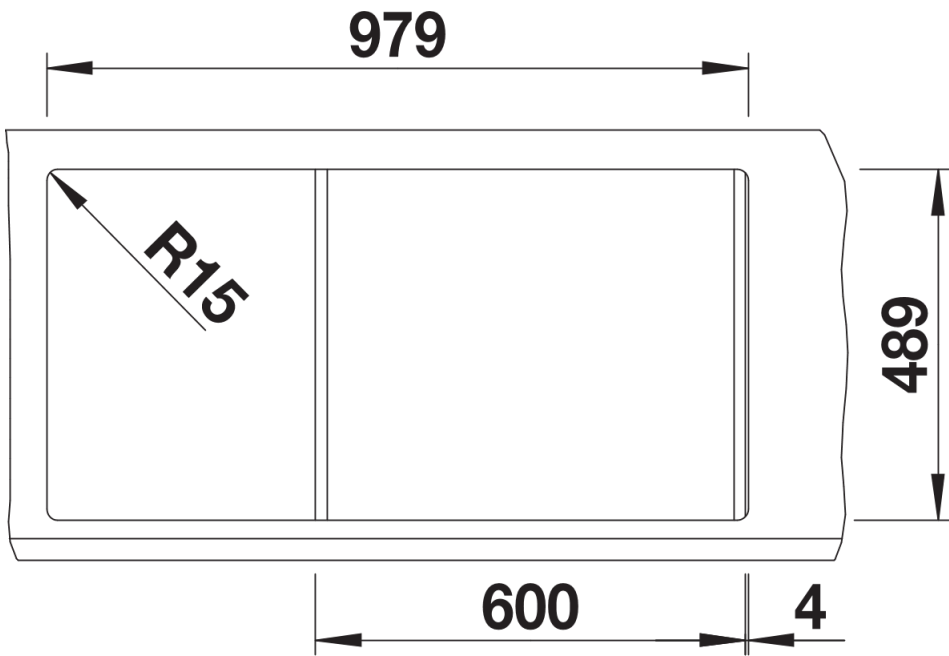

Planungshinweise

- Ausschnitt-Daten für alle Einbauverfahren finden Sie in unserem Internet-Download

Lieferumfang

- Gelochte Funktionsschale aus Edelstahl, Ablaufgarnitur mit Raumsparrohr, 2 x 3 1/2"
InFino®-Korbventil mit Abblauffernbedienung (Drehbetätigung) für das Hauptbecken

225253 - Funktionsschale aus Edelstahl

Details

Aufsicht

Ausschnitt

Frontansicht

Seitenansicht