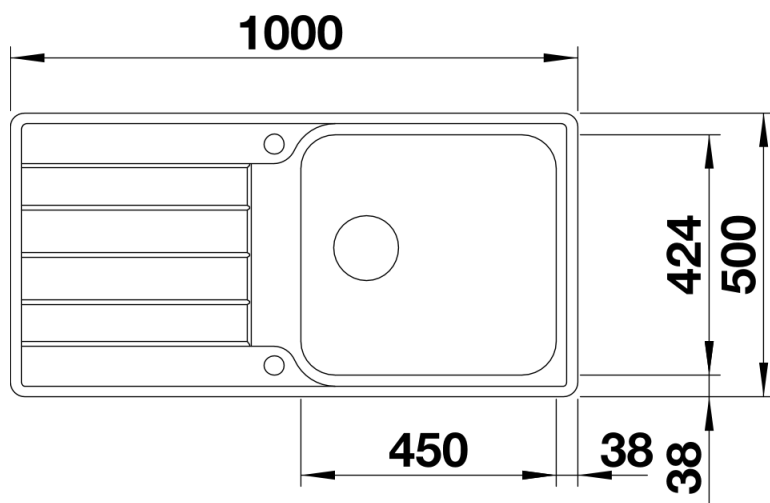

## Lieferumfang

---

- Ablaufgarnitur mit Raumsparrohr, 3 ½" InFino® -Korbventil mit Abblauffernbedienung (PushControl®)

233696 - PushControl

## Details

---

Aufsicht

Ausschnitt

Frontansicht

Seitenansicht