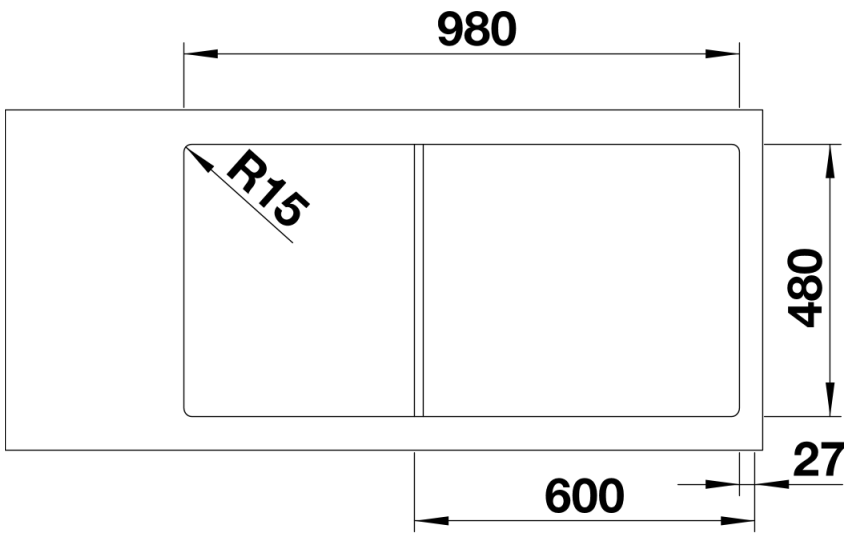

## Lieferumfang

---

- Ablaufgarnitur mit Raumsparrohr, 3 ½" InFino® -Korbventil mit Abblauffernbedienung (PushControl®)

233696 - PushControl

## Details

---

Aufsicht

Ausschnitt

Frontansicht

Seitenansicht