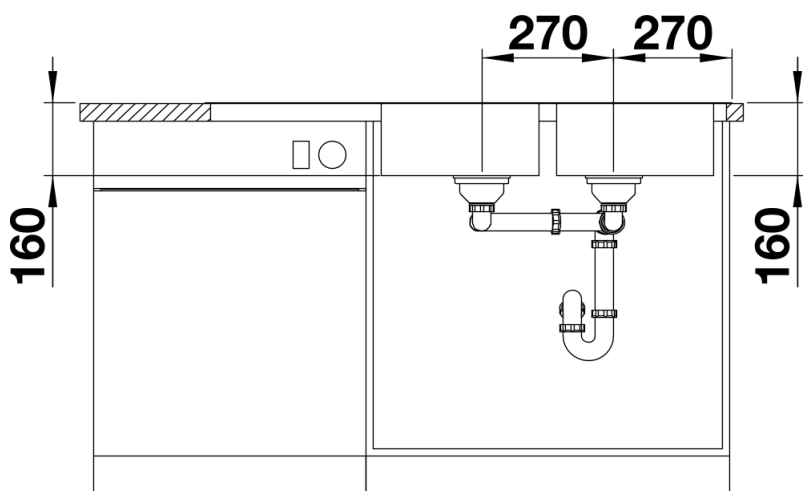

## Lieferumfang

---

- Ablaufgarnitur mit Raumsparrohr, 2 x 3 ½" Korbventil mit Abauffernbedienung (Drehbetätigung) für 1 Becken

## Details

---

Aufsicht

Ausschnitt

Frontansicht

Seitenansicht