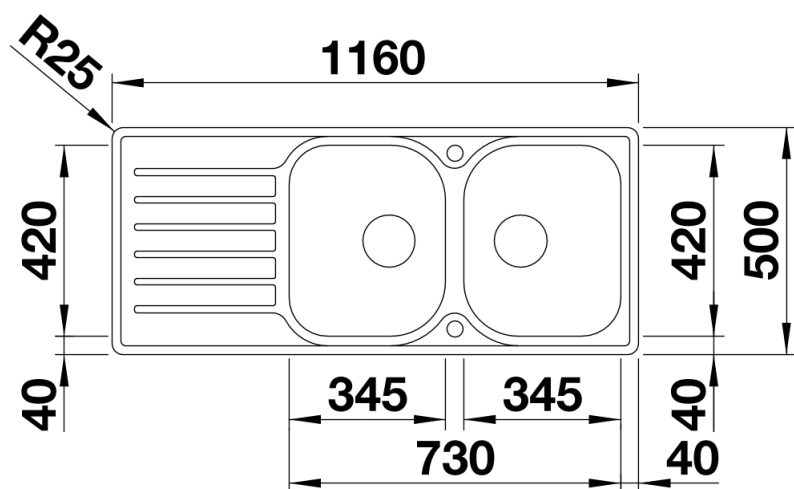

## Produktdatenblatt LANTOS 8 S-IF Compact

Art. Nr. 519713

Vorteil

---

- Vielfältige Spülenfamilie mit klarer Formgebung
- Eleganter IF-Flachrand für den flächenbündigen und aufliegenden Einbau
- Zwei große Becken bieten hohen Spülkomfort
- Reversibel einbaubar
- Mit 3 ½" Edelstahl-Korbventil

## Planungshinweise

---

- Ausschnitt-Daten für alle Einbauverfahren finden Sie in unserem Internet-Download

## Lieferumfang

---

- Ablaufgarnitur mit Raumsparrohr, 2 x 3 ½" Korbventil mit Abauffernbedienung (Drehbetätigung) für 1 Becken

## Details

---

Aufsicht

Ausschnitt

Frontansicht

Seitenansicht