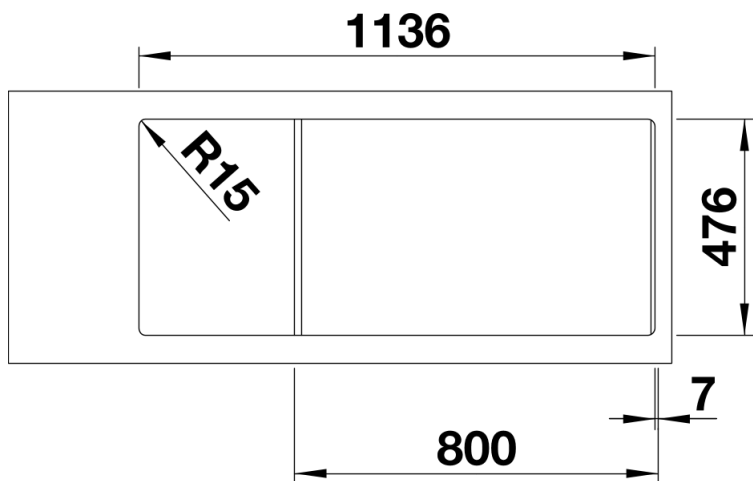

## Lieferumfang

---

- Ablaufgarnitur mit Raumsparrohr, 2 x 3 ½" Korbventil mit Abauffernbedienung (Drehbetätigung) für 1 Becken

## Details

---

Aufsicht

Ausschnitt

Frontansicht

Seitenansicht