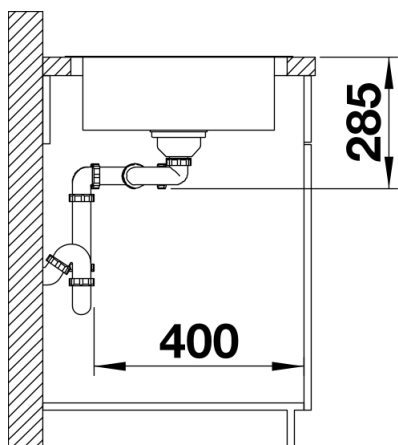

## Lieferumfang

---

- Ablaufgarnitur mit Raumsparrohr, 2 x 3 ½" Korbventil mit Abauffernbedienung (Drehbetätigung) für 1 Becken

## Details

---

Aufsicht

Ausschnitt

Frontansicht

Seitenansicht