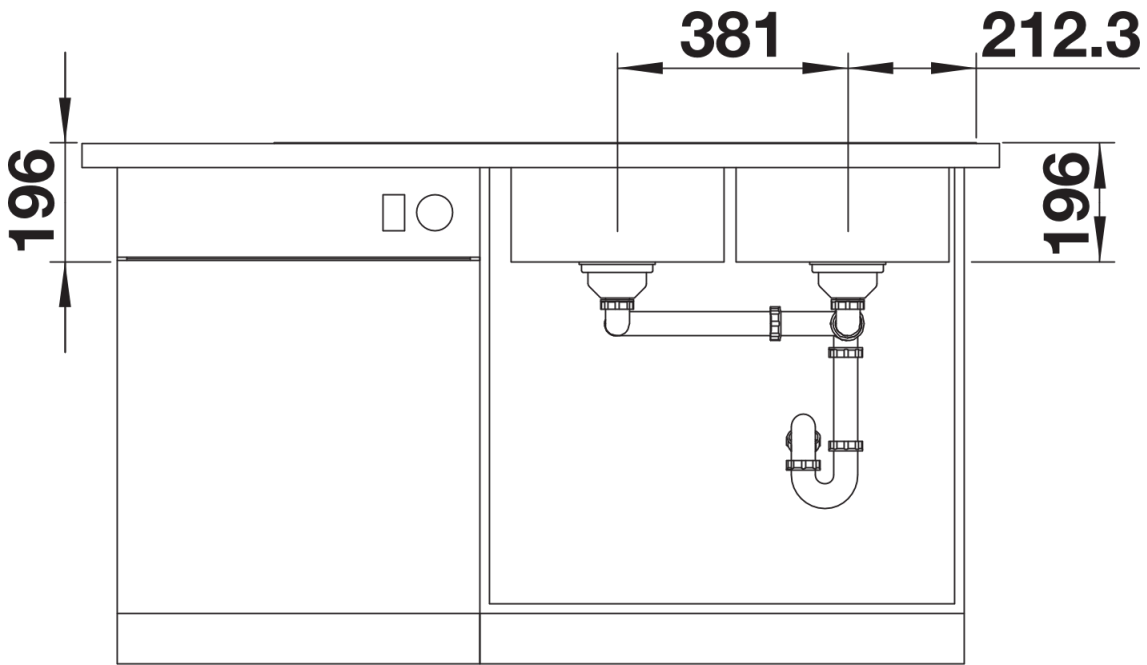

Produktdatenblatt DIVON II 8 S-IF

Art. Nr. 521665

Vorteil

- Formvollendete Spüle in bestechender Gesamtoptik
- Perfekt abgestimmte Geometrien und Flächen
- Geradlinige Becken mit elegantem 10 mm Eckradius
- Großes Beckenvolumen und komplett nutzbare Bodenfläche
- Produktlinie erfüllt Bedarfe für nahezu alle Planungssituationen
- Hochwertige Ausstattung mit verdecktem Überlauf C-overflow® und Ablaufsystem InFino® – elegant integriert und besonders pflegeleicht

Lieferumfang

- Ablaufgarnitur mit Raumsparrohr, 2 x 3 1/2" InFino®-Korbventil mit Abfluffernbedienung (Drehbetätigung) für 1 Becken

Details

Aufsicht

Ausschnitt

Frontansicht

Seitenansicht