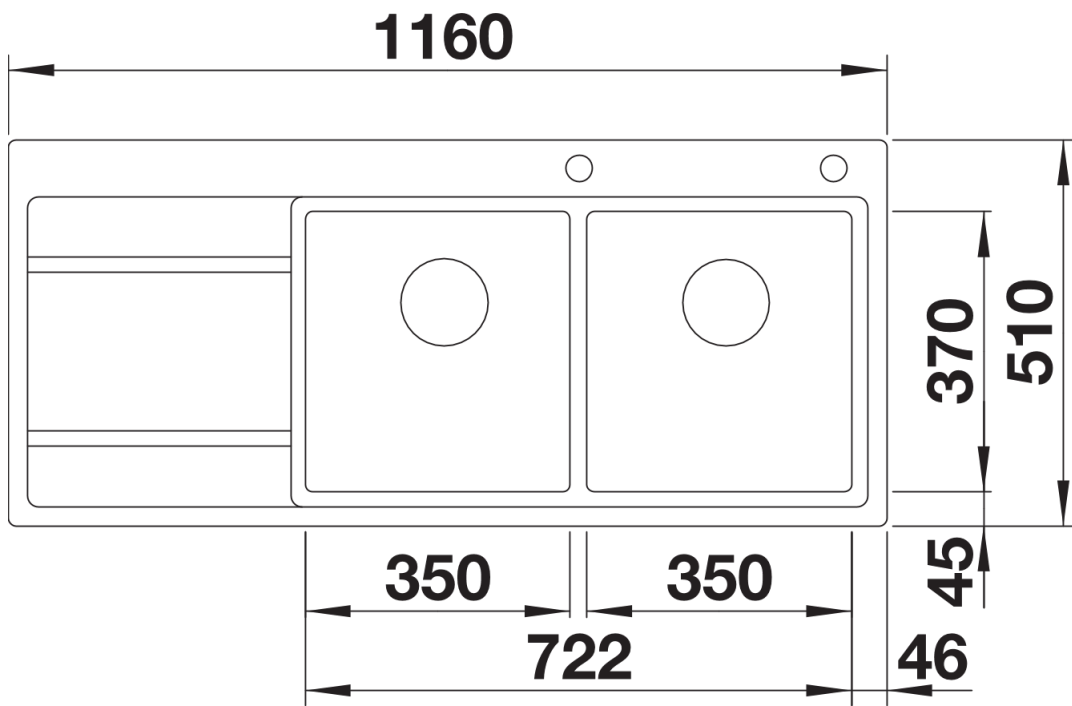

Produktdatenblatt DIVON II 8 S-IF

Art. Nr. 521665

Vorteil

- Formvollendete Spüle in bestechender Gesamtoptik
- Perfekt abgestimmte Geometrien und Flächen
- Geradlinige Becken mit elegantem 10 mm Eckradius
- Großes Beckenvolumen und komplett nutzbare Bodenfläche
- Produktlinie erfüllt Bedarfe für nahezu alle Planungssituationen
- Hochwertige Ausstattung mit verdecktem Überlauf C-overflow® und Ablaufsystem InFino® – elegant integriert und besonders pflegeleicht

Lieferumfang

- Ablaufgarnitur mit Raumsparrohr, 2 x 3 1/2" InFino®-Korbventil mit Abfluffernbedienung (Drehbetätigung) für 1 Becken

Details

Aufsicht

Ausschnitt

Frontansicht

Seitenansicht