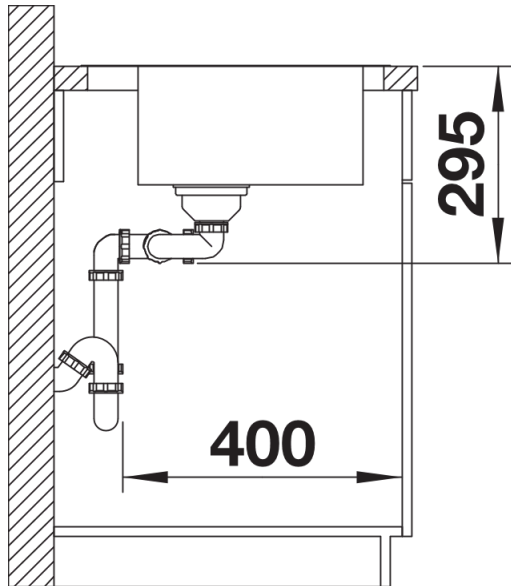

Produktdatenblatt DIVON II 8 S-IF

Art. Nr. 521665

Vorteil

- Formvollendete Spüle in bestechender Gesamtoptik
- Perfekt abgestimmte Geometrien und Flächen
- Geradlinige Becken mit elegantem 10 mm Eckradius
- Großes Beckenvolumen und komplett nutzbare Bodenfläche
- Produktlinie erfüllt Bedarfe für nahezu alle Planungssituationen
- Hochwertige Ausstattung mit verdecktem Überlauf C-overflow® und Ablaufsystem InFino® – elegant integriert und besonders pflegeleicht

Lieferumfang

- Ablaufgarnitur mit Raumsparrohr, 2 x 3 1/2" InFino®-Korbventil mit Abfluffernbedienung (Drehbetätigung) für 1 Becken

Details

Aufsicht

Ausschnitt

Frontansicht

Seitenansicht