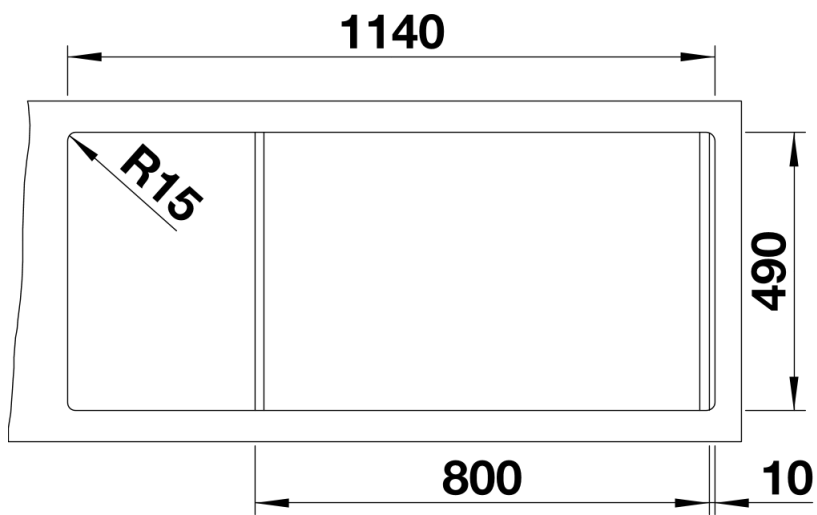

Produktdatenblatt DIVON II 8 S-IF

Art. Nr. 521665

Vorteil

- Formvollendete Spüle in bestechender Gesamtoptik
- Perfekt abgestimmte Geometrien und Flächen
- Geradlinige Becken mit elegantem 10 mm Eckradius
- Großes Beckenvolumen und komplett nutzbare Bodenfläche
- Produktlinie erfüllt Bedarfe für nahezu alle Planungssituationen
- Hochwertige Ausstattung mit verdecktem Überlauf C-overflow® und Ablaufsystem InFino® – elegant integriert und besonders pflegeleicht

Lieferumfang

- Ablaufgarnitur mit Raumsparrohr, 2 x 3 1/2" InFino®-Korbventil mit Abfluffernbedienung (Drehbetätigung) für 1 Becken

Details

Aufsicht

Ausschnitt

Frontansicht

Seitenansicht