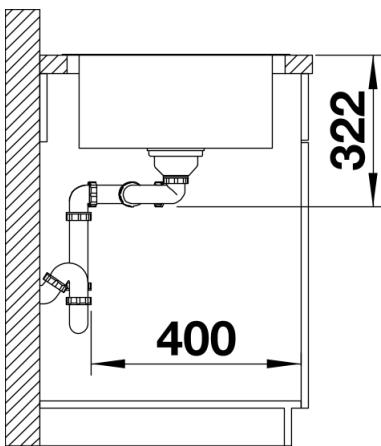

Produktdatenblatt LEMIS 8 S-IF

Art. Nr. 523037

Vorteil

- Moderne, klare Gestaltung
- Maximales Beckenvolumen mit zwei Becken
- Großzügige Batteriebänke und Abtropffläche
- Eleganter IF-Flachrand für flächenbündigen oder aufliegenden Einbau
- Reversibel einbaubar
- 3 1/2" Korbventil
- Mit Abflussfernbedienung

Lieferumfang

- Ablaufgarnitur mit Raumsparrohr, 2 x 3 1/2" Korbventil mit Abauffernbedienung (Drehbetätigung) für 1 Becken

Details

Aufsicht

Ausschnitt

Frontansicht

Seitenansicht