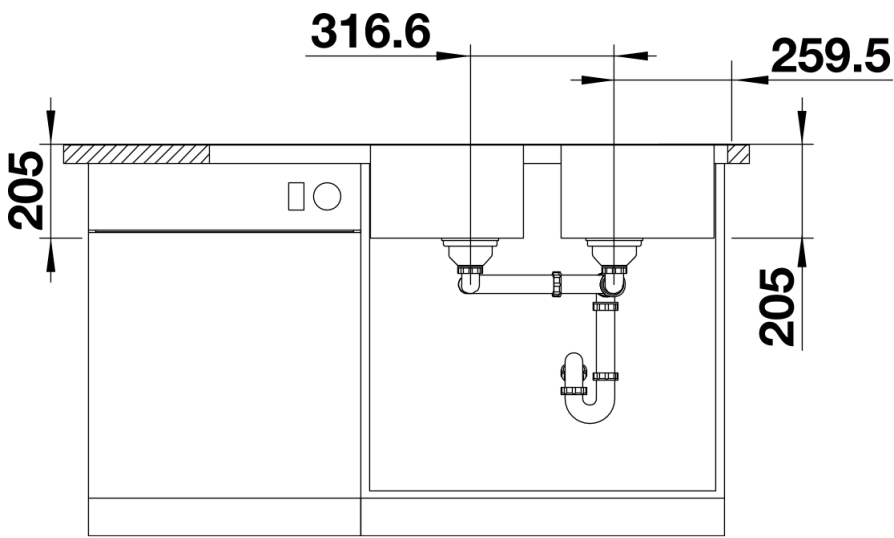

Produktdatenblatt LEMIS 8 S-IF

Art. Nr. 523037

Vorteil

- Moderne, klare Gestaltung
- Maximales Beckenvolumen mit zwei Becken
- Großzügige Batteriebänke und Abtropffläche
- Eleganter IF-Flachrand für flächenbündigen oder aufliegenden Einbau
- Reversibel einbaubar
- 3 1/2" Korbventil
- Mit Abflussfernbedienung

Lieferumfang

- Ablaufgarnitur mit Raumsparrohr, 2 x 3 1/2" Korbventil mit Abauffernbedienung (Drehbetätigung) für 1 Becken

Details

Aufsicht

Ausschnitt

Frontansicht

Seitenansicht