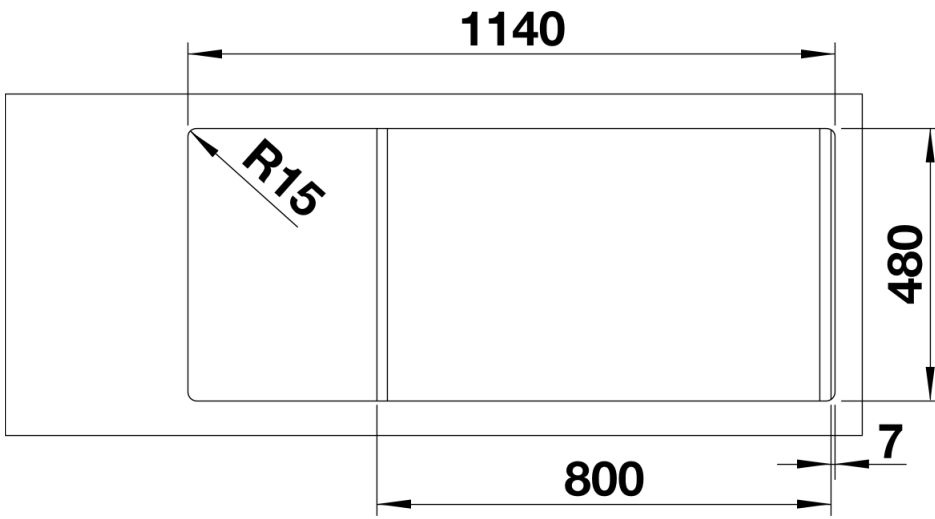

Produktdatenblatt LEMIS 8 S-IF

Art. Nr. 523037

Vorteil

- Moderne, klare Gestaltung
- Maximales Beckenvolumen mit zwei Becken
- Großzügige Batteriebänke und Abtropffläche
- Eleganter IF-Flachrand für flächenbündigen oder aufliegenden Einbau
- Reversibel einbaubar
- 3 1/2" Korbventil
- Mit Abflussfernbedienung

Lieferumfang

- Ablaufgarnitur mit Raumsparrohr, 2 x 3 1/2" Korbventil mit Abauffernbedienung (Drehbetätigung) für 1 Becken

Details

Aufsicht

Ausschnitt

Frontansicht

Seitenansicht