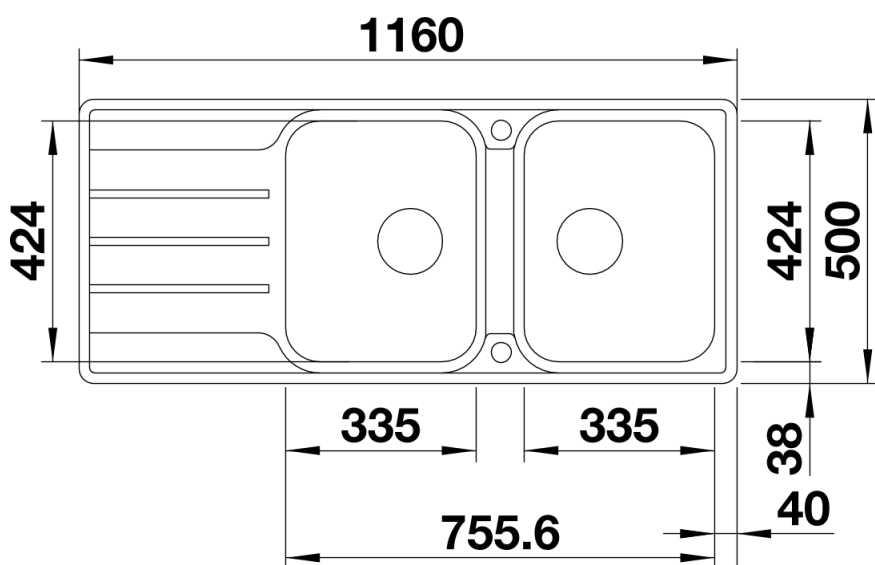

Produktdatenblatt LEMIS 8 S-IF

Art. Nr. 523037

Vorteil

- Moderne, klare Gestaltung
- Maximales Beckenvolumen mit zwei Becken
- Großzügige Batteriebänke und Abtropffläche
- Eleganter IF-Flachrand für flächenbündigen oder aufliegenden Einbau
- Reversibel einbaubar
- 3 1/2" Korbventil
- Mit Abflussfernbedienung

Lieferumfang

- Ablaufgarnitur mit Raumsparrohr, 2 x 3 1/2" Korbventil mit Abauffernbedienung (Drehbetätigung) für 1 Becken

Details

Aufsicht

Ausschnitt

Frontansicht

Seitenansicht