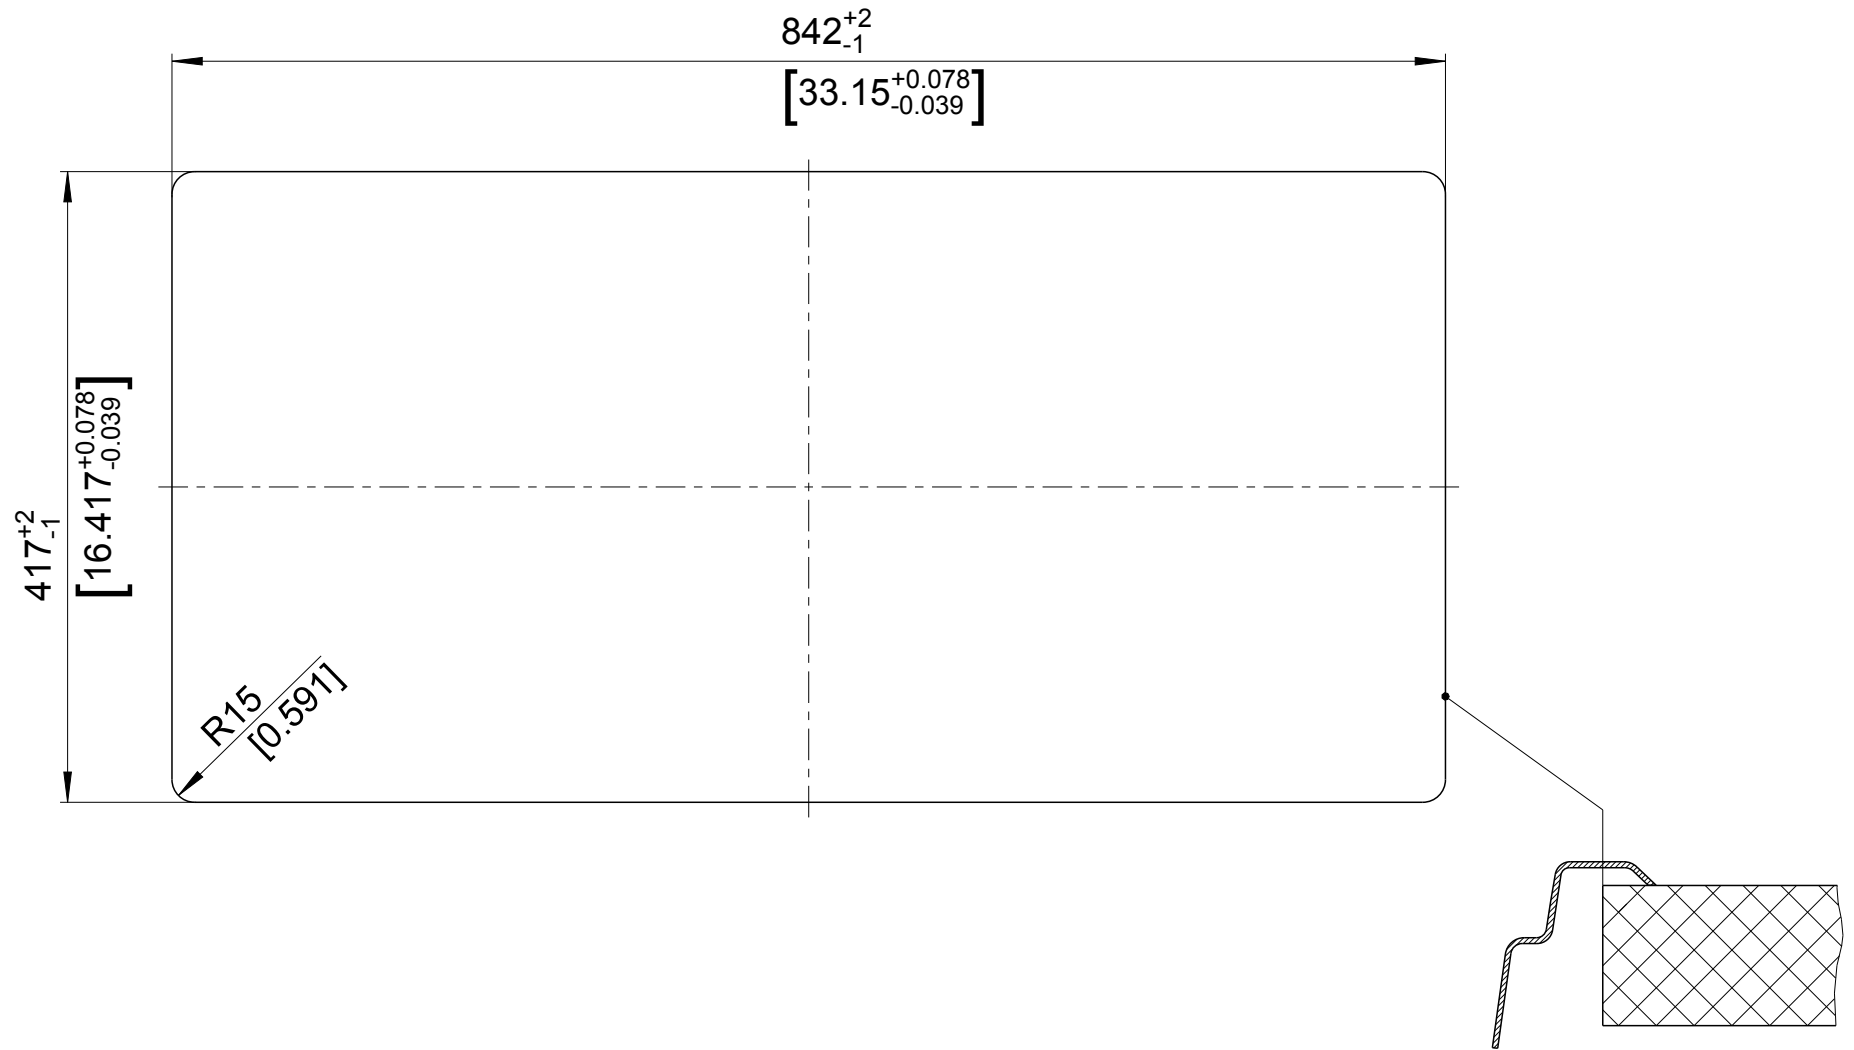

mm  
[inch]

**BLANCO**

BLANCO TOP EZ 8x4

Änderungen vorbehalten. Aktuellste Version im Internet.  
Subject to modifications. Latest version on the internet.

Edelstahl / Stainless steel

M 1:5

02/2015

top\_ez\_8x4\_s\_i

1000180959