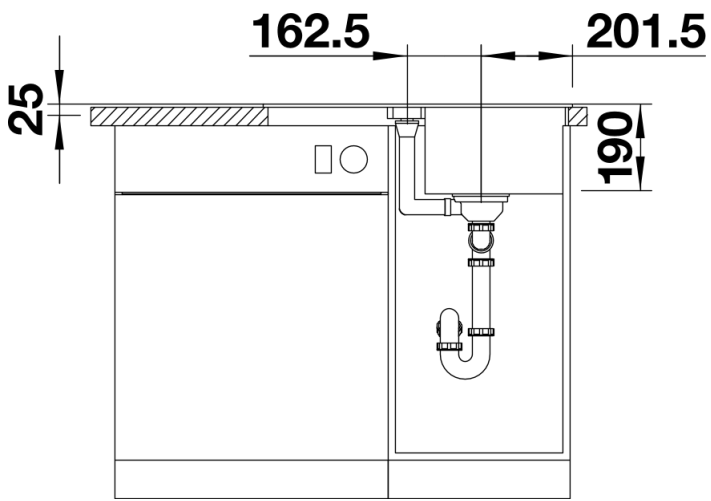

## Lieferumfang

---

- Ablaufgarnitur mit Raumsparrohr, 3 1/2" InFino®-Korbventil mit Abblaffernbedienung (Drehbetätigung)

## Details

---

Aufsicht

Ausschnitt

Frontansicht

Seitenansicht