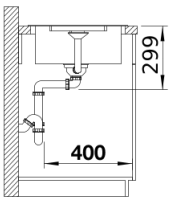

## Lieferumfang

---

- Ablaufgarnitur mit Raumsparrohr, 3 1/2" InFino®-Korbventil mit Abblaffernbedienung (Drehbetätigung)

## Details

---

Aufsicht

Ausschnitt

Frontansicht

Seitenansicht