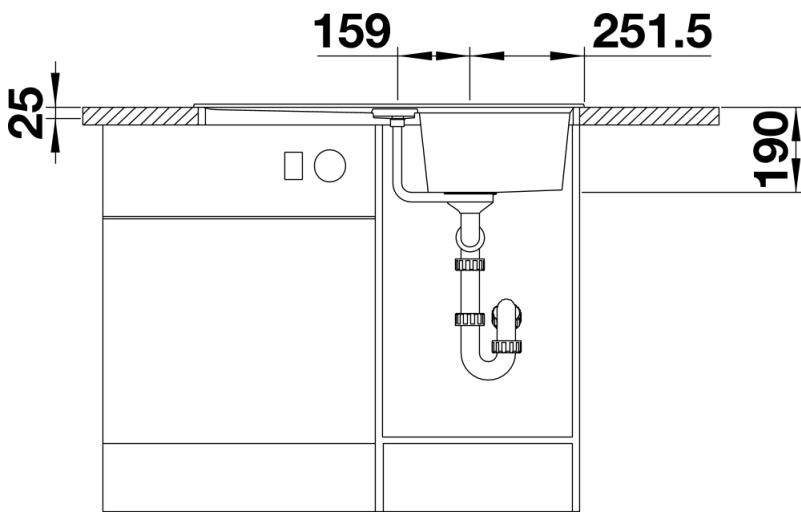

- Ablaufgarnitur mit Raumsparrohr, 3 1/2" InFino®-Korbventil mit Abblaffernbedienung (Drehbetätigung)

Details

Aufsicht

Ausschnitt

Frontansicht

Seitenansicht