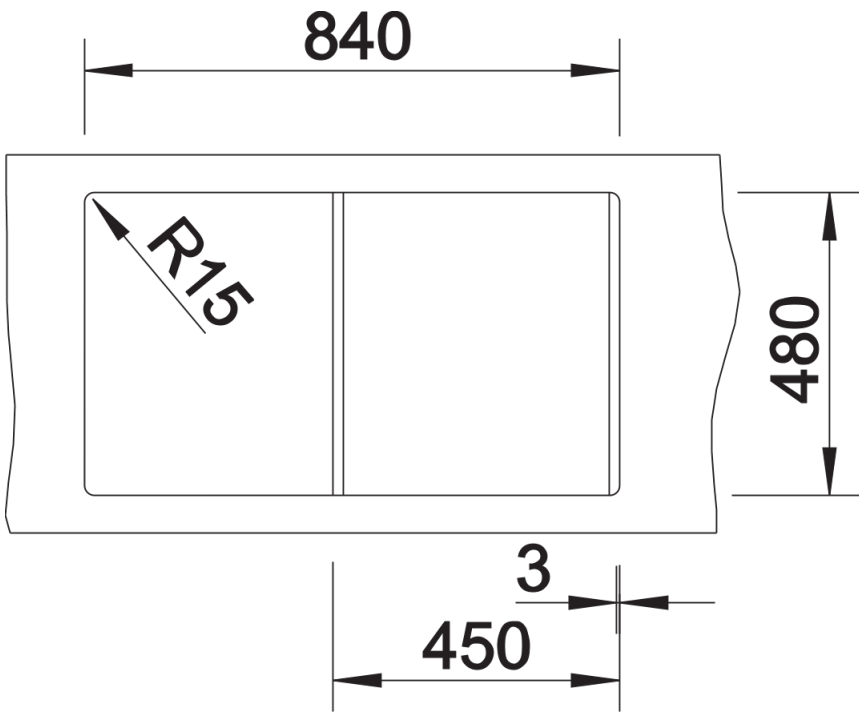

- Ablaufgarnitur mit Raumsparrohr, 3 1/2" InFino®-Korbventil mit Abblaffernbedienung (Drehbetätigung)

Details

Aufsicht

Ausschnitt

Frontansicht

Seitenansicht