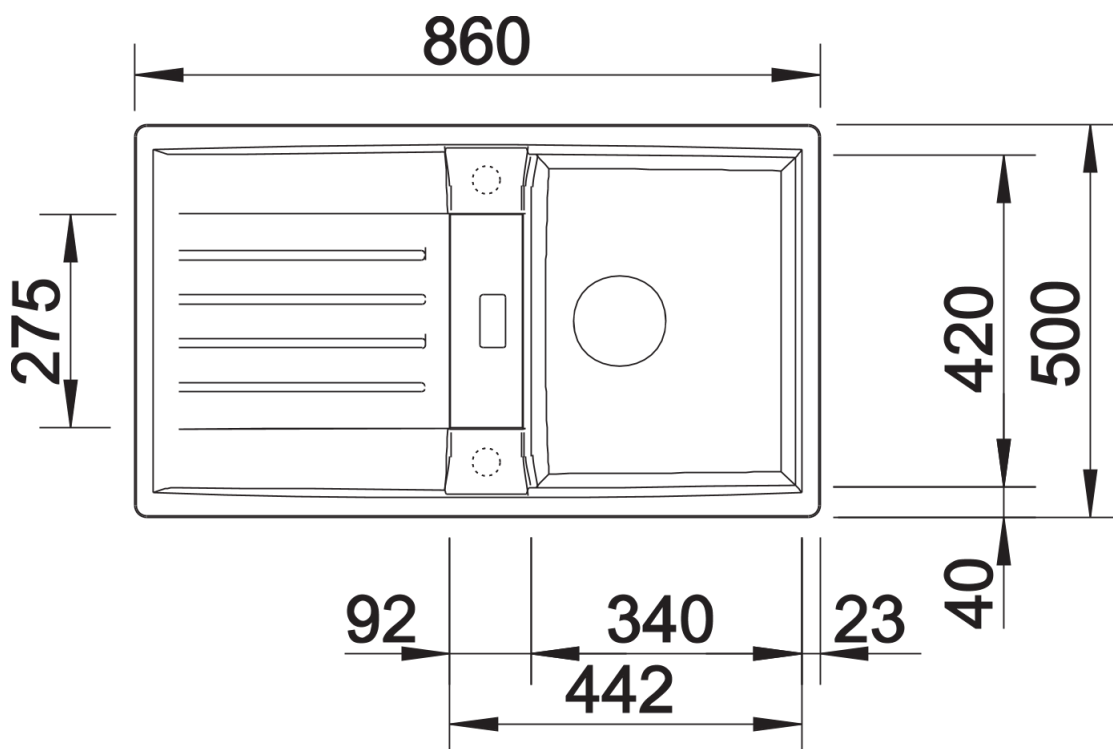

- Ablaufgarnitur mit Raumsparrohr, 3 1/2" InFino®-Korbventil mit Abblaffernbedienung (Drehbetätigung)

Details

Aufsicht

Ausschnitt

Frontansicht

Seitenansicht