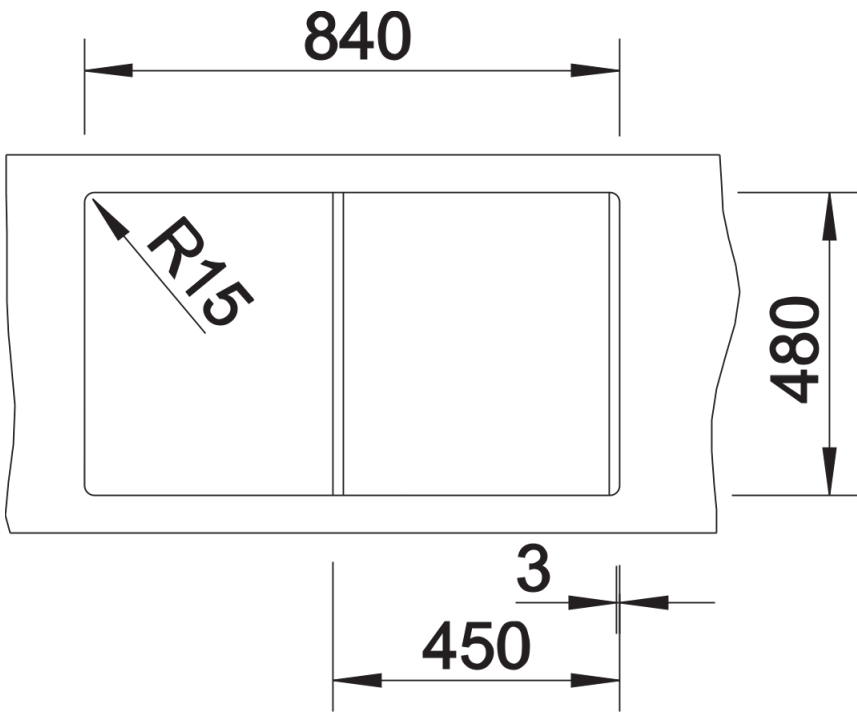

- Ablaufgarnitur mit Raumsparrohr, 3 1/2" InFino®-Korbventil mit Abblaffernbedienung (Drehbetätigung)

Details

Aufsicht

Ausschnitt

Frontansicht

Seitenansicht