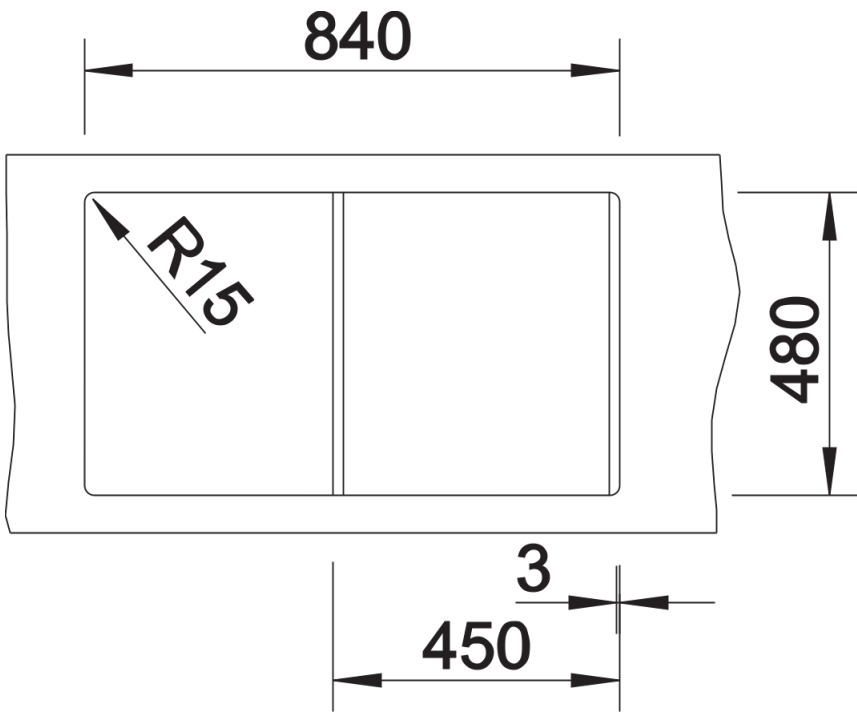

- Ablaufgarnitur mit Raumsparrohr
- 3 ½" InFino-Korbventil mit Abлаuffernbedienung (Drehbetätigung)

Details

Aufsicht

Ausschnitt

Frontansicht

Seitenansicht