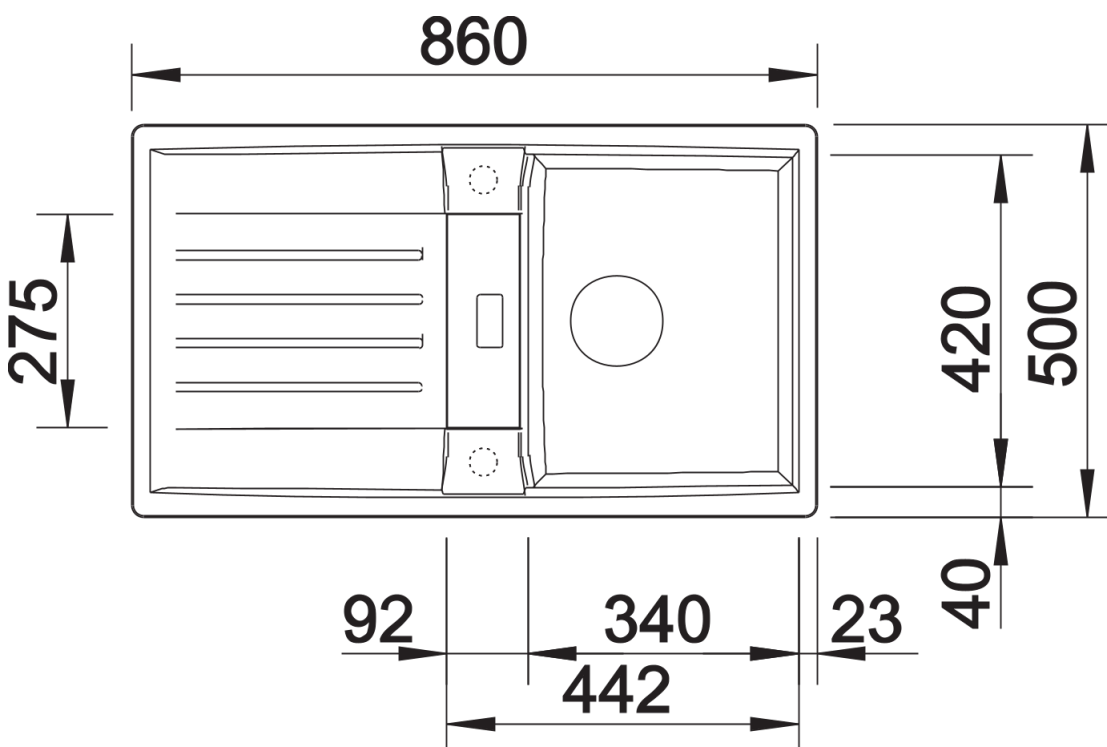

- Ablaufgarnitur mit Raumsparrohr
- 3 ½" InFino-Korbventil mit Abлаuffernbedienung (Drehbetätigung)

Details

Aufsicht

Ausschnitt

Frontansicht

Seitenansicht