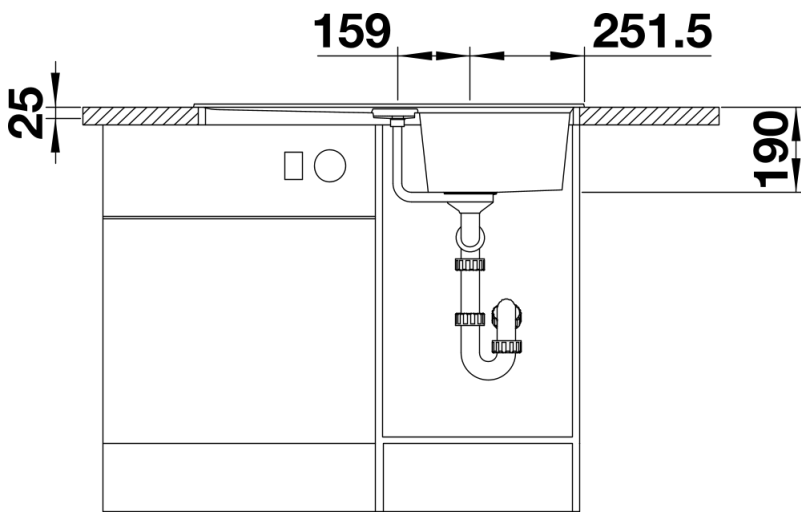

- Ablaufgarnitur mit Raumsparrohr
- 3 ½" InFino-Korbventil mit Abлаuffernbedienung (Drehbetätigung)

Details

Aufsicht

Ausschnitt

Frontansicht

Seitenansicht