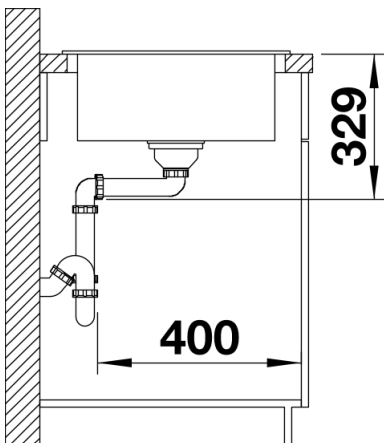

## Lieferumfang

---

- Ablaufgarnitur mit Raumsparrohr, 3 ½" Korbventil

## Details

---

Aufsicht

Ausschnitt

Frontansicht

Seitenansicht