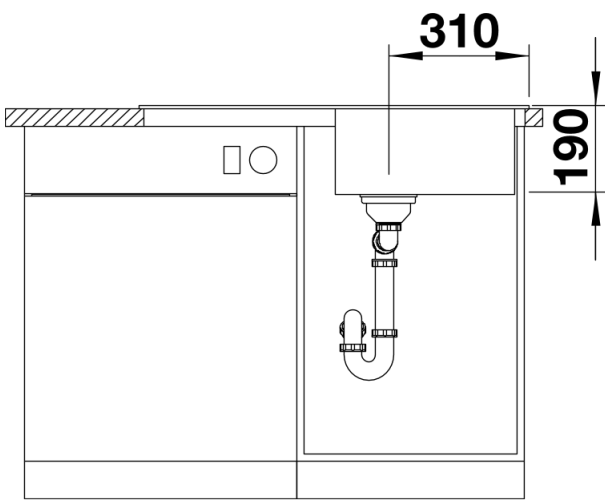

Produktdatenblatt SONA 5 S

Art. Nr. 519674

Vorteil

- Moderne, eigenständige Gestaltung
- Geräumiges Becken bietet ausreichend Platz beim Spülen
- Großzügige, markant profilierte Batteriebank
- Speziell für den 50 cm Unterschrank
- Reversibel einbaubar

- Ablaufgarnitur mit Raumsparrohr, 3 ½" Korbventil

Details

Aufsicht

Ausschnitt

Frontansicht

Seitenansicht