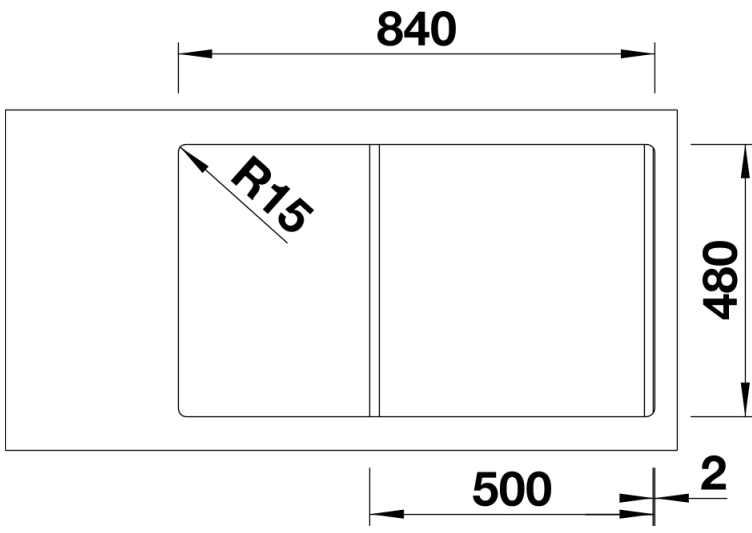

Produktdatenblatt SONA 5 S

Art. Nr. 519674

Vorteil

- Moderne, eigenständige Gestaltung
- Geräumiges Becken bietet ausreichend Platz beim Spülen
- Großzügige, markant profilierte Batteriebank
- Speziell für den 50 cm Unterschrank
- Reversibel einbaubar

- Ablaufgarnitur mit Raumsparrohr, 3 ½" Korbventil

Details

Aufsicht

Ausschnitt

Frontansicht

Seitenansicht