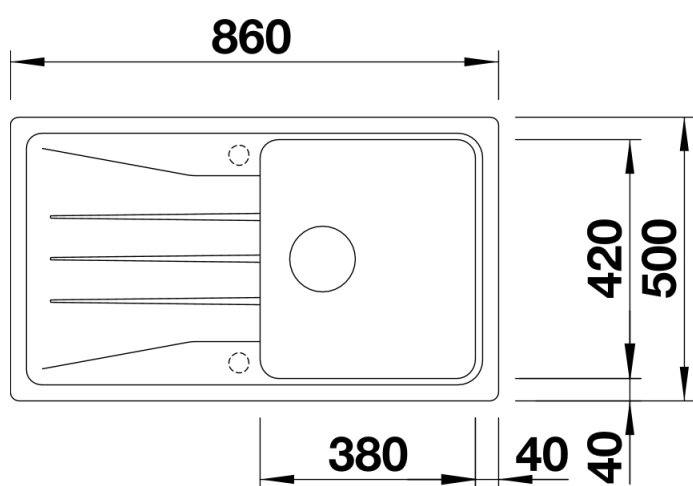

Produktdatenblatt SONA 5 S

Art. Nr. 519674

Vorteil

- Moderne, eigenständige Gestaltung
- Geräumiges Becken bietet ausreichend Platz beim Spülen
- Großzügige, markant profilierte Batteriebank
- Speziell für den 50 cm Unterschrank
- Reversibel einbaubar

- Ablaufgarnitur mit Raumsparrohr, 3 ½" Korbventil

Details

Aufsicht

Ausschnitt

Frontansicht

Seitenansicht