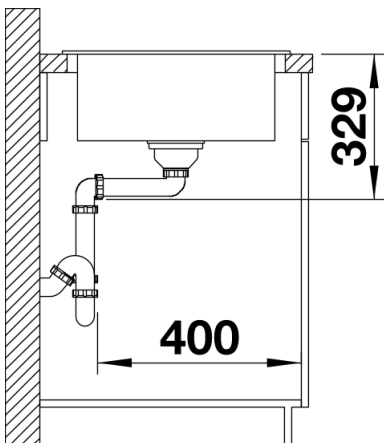

- Ablaufgarnitur mit Raumsparrohr, 3 ½" Korbventil

Details

Aufsicht

Ausschnitt

Frontansicht

Seitenansicht