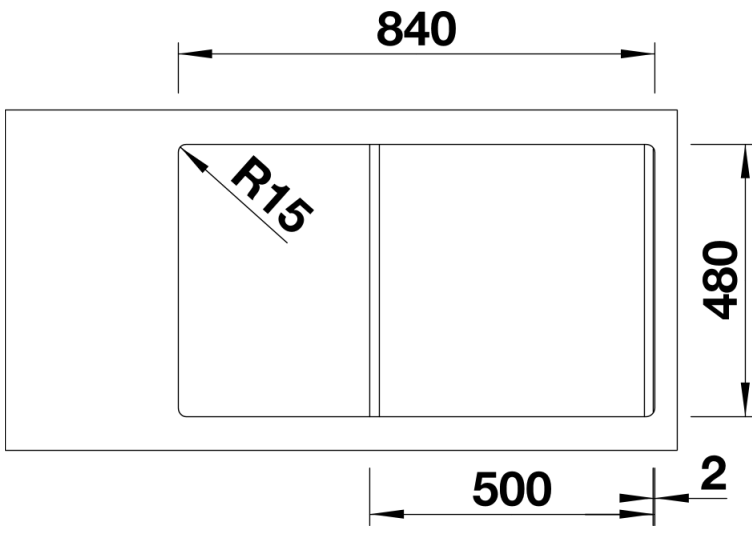

Produktdatenblatt SONA 5 S

Art. Nr. 519678

Vorteil

- Moderne, eigenständige Gestaltung
- Geräumiges Becken bietet ausreichend Platz beim Spülen
- Großzügige, markant profilierte Batteriebank
- Speziell für den 50 cm Unterschrank
- Reversibel einbaubar

- Ablaufgarnitur mit Raumsparrohr, 3 ½" Korbventil

Details

Aufsicht

Ausschnitt

Frontansicht

Seitenansicht