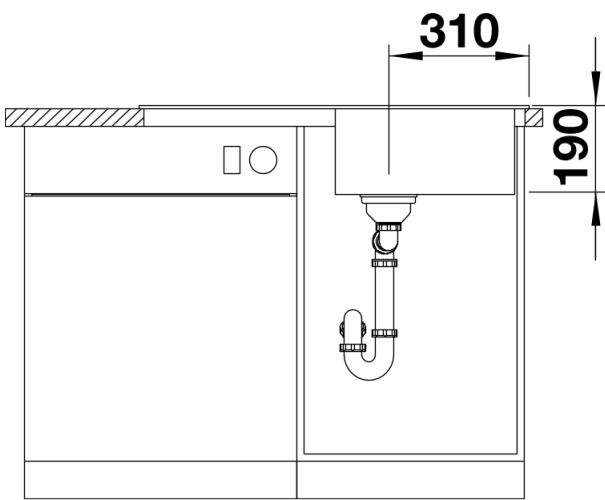

Produktdatenblatt SONA 5 S

Art. Nr. 519678

Vorteil

- Moderne, eigenständige Gestaltung
- Geräumiges Becken bietet ausreichend Platz beim Spülen
- Großzügige, markant profilierte Batteriebank
- Speziell für den 50 cm Unterschrank
- Reversibel einbaubar

- Ablaufgarnitur mit Raumsparrohr, 3 ½" Korbventil

Details

Aufsicht

Ausschnitt

Frontansicht

Seitenansicht