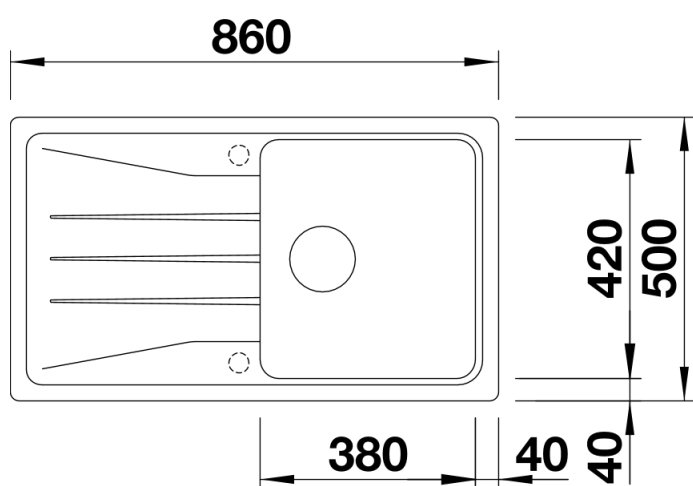

Produktdatenblatt SONA 5 S

Art. Nr. 519678

Vorteil

- Moderne, eigenständige Gestaltung
- Geräumiges Becken bietet ausreichend Platz beim Spülen
- Großzügige, markant profilierte Batteriebank
- Speziell für den 50 cm Unterschrank
- Reversibel einbaubar

- Ablaufgarnitur mit Raumsparrohr, 3 ½" Korbventil

Details

Aufsicht

Ausschnitt

Frontansicht

Seitenansicht