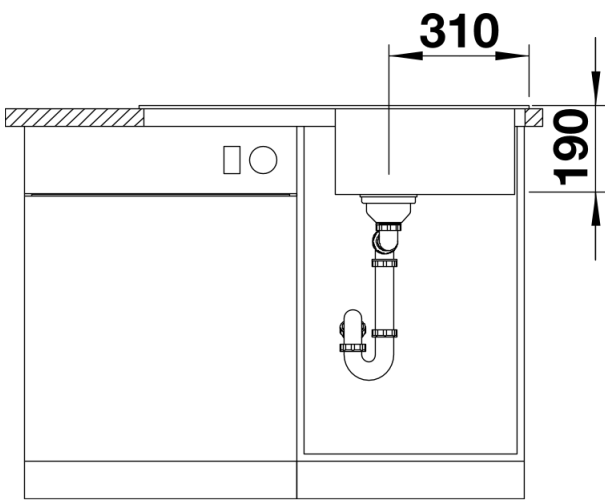

## Lieferumfang

---

- Ablaufgarnitur mit Raumsparrohr, 3 ½" Korbventil

## Details

---

Aufsicht

Ausschnitt

Frontansicht

Seitenansicht