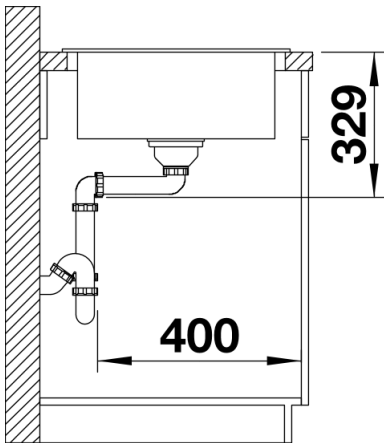

## Lieferumfang

---

- Ablaufgarnitur mit Raumsparrohr, 3 ½" Korbventil

## Details

---

Aufsicht

Ausschnitt

Frontansicht

Seitenansicht