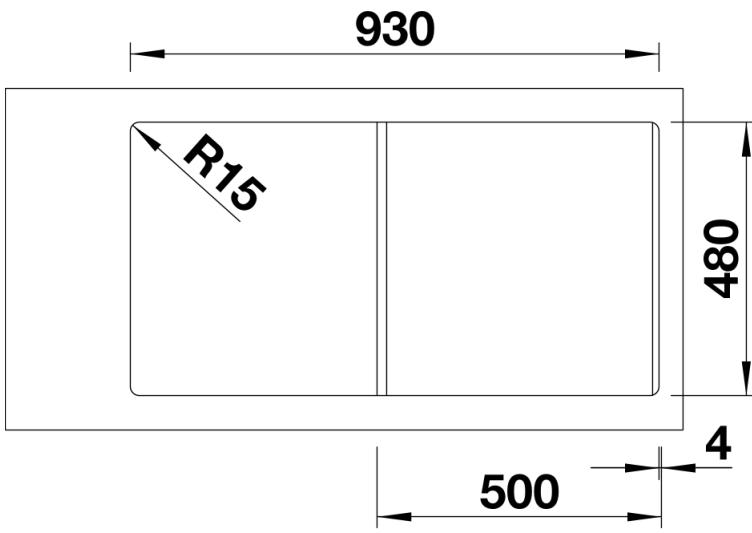

- Ablaufgarnitur mit Raumsparrohr, 3 1/2" InFino®-Korbventil mit Ablauffernbedienung (Drehbetätigung)

Details

Aufsicht

Ausschnitt

Frontansicht

Seitenansicht