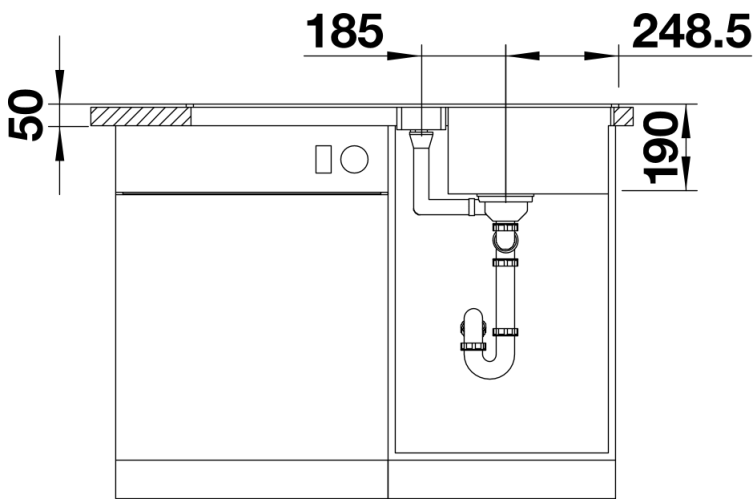

- Ablaufgarnitur mit Raumsparrohr, 3 1/2" InFino®-Korbventil mit Ablauffernbedienung (Drehbetätigung)

Details

Aufsicht

Ausschnitt

Frontansicht

Seitenansicht