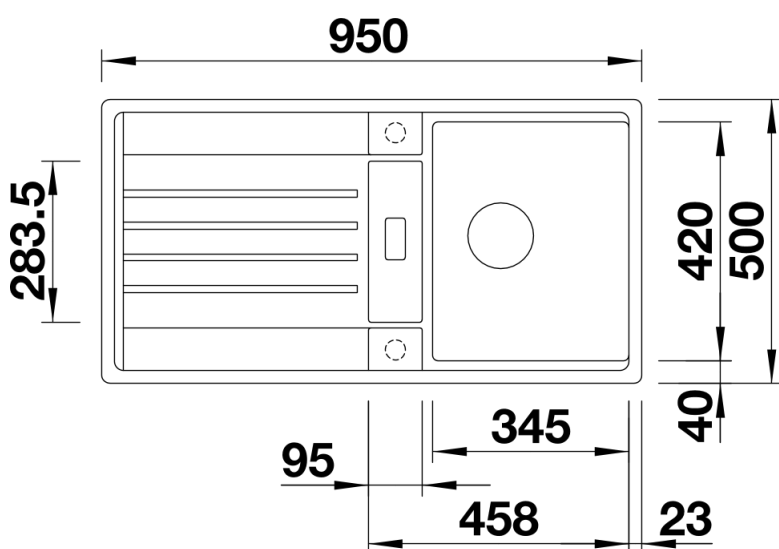

- Ablaufgarnitur mit Raumsparrohr, 3 1/2" InFino®-Korbventil mit Ablauffernbedienung (Drehbetätigung)

Details

Aufsicht

Ausschnitt

Frontansicht

Seitenansicht