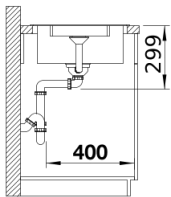

- Ablaufgarnitur mit Raumsparrohr, 3 1/2" InFino®-Korbventil mit Ablauffernbedienung (Drehbetätigung)

Details

Aufsicht

Ausschnitt

Frontansicht

Seitenansicht