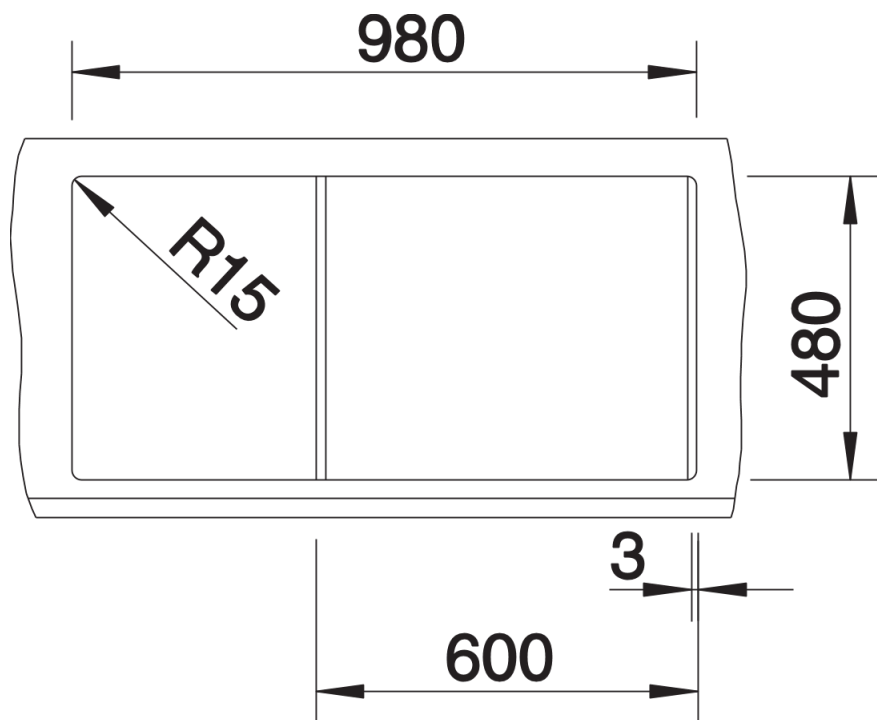

Produktdatenblatt METRA 6 S

Art. Nr. 513046

Vorteil

- Junge, geradlinige Gestaltung
- Attraktive Linie im konsumigen Segment
- Besonders geräumiges Hauptbecken bietet unübertroffen viel Platz beim Spülen
- Zusatzbecken mit Edelstahlschale sorgt für hohen Komfort beim Arbeiten
- Funktionale Abtropffläche auch als Arbeitsfläche nutzbar
- Ästhetisch flache Randgestaltung
- Reversibel einbaubar

- Multifunktionsschale aus Edelstahl, Ablaufgarnitur mit Raumsparrohr, 2 x 3 1/2" Korbventil mit Abblaffernbedienung (Drehbetätigung) für das Hauptbecken

217796 - Multifunktionsschale aus Edelstahl

Details

Aufsicht

Ausschnitt

Frontansicht

Seitenansicht