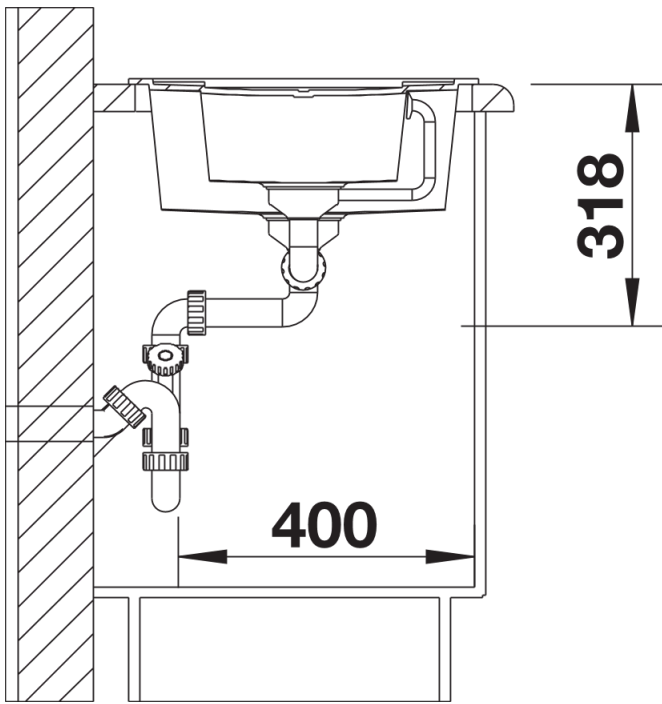

Produktdatenblatt METRA 6 S

Art. Nr. 513046

Vorteil

- Junge, geradlinige Gestaltung
- Attraktive Linie im konsumigen Segment
- Besonders geräumiges Hauptbecken bietet unübertroffen viel Platz beim Spülen
- Zusatzbecken mit Edelstahlschale sorgt für hohen Komfort beim Arbeiten
- Funktionale Abtropffläche auch als Arbeitsfläche nutzbar
- Ästhetisch flache Randgestaltung
- Reversibel einbaubar

- Multifunktionsschale aus Edelstahl, Ablaufgarnitur mit Raumsparrohr, 2 x 3 1/2" Korbventil mit Abblaffernbedienung (Drehbetätigung) für das Hauptbecken

217796 - Multifunktionsschale aus Edelstahl

Details

Aufsicht

Ausschnitt

Frontansicht

Seitenansicht