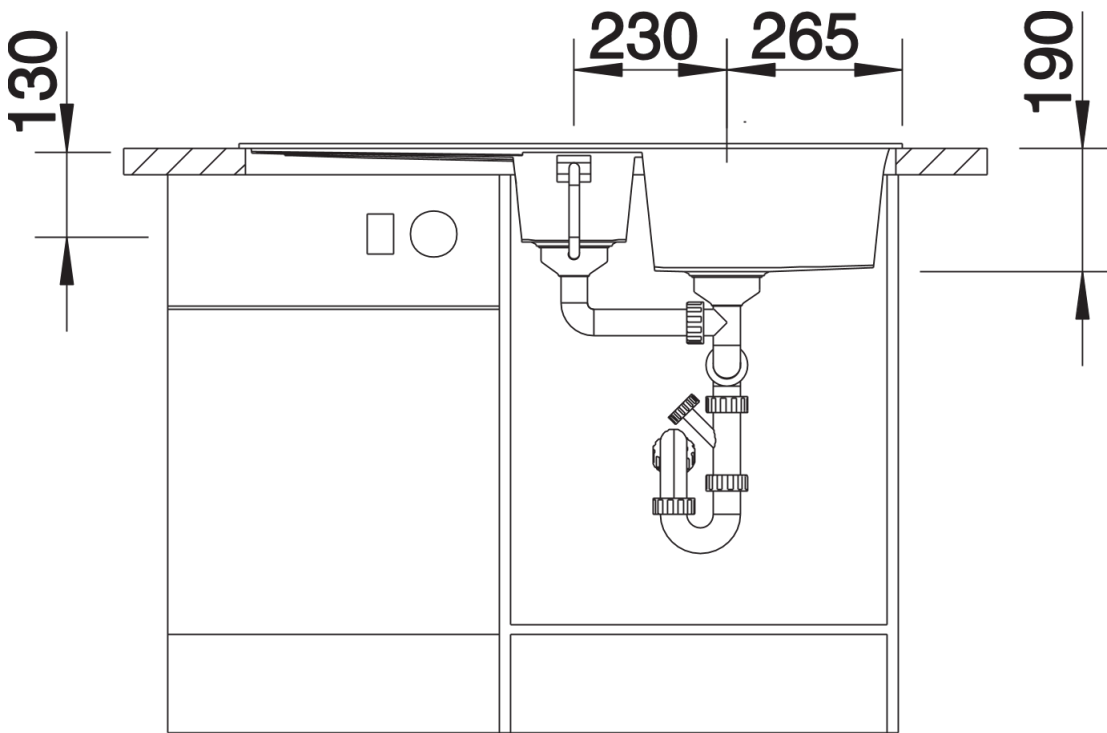

Produktdatenblatt METRA 6 S

Art. Nr. 513046

Vorteil

- Junge, geradlinige Gestaltung
- Attraktive Linie im konsumigen Segment
- Besonders geräumiges Hauptbecken bietet unübertroffen viel Platz beim Spülen
- Zusatzbecken mit Edelstahlschale sorgt für hohen Komfort beim Arbeiten
- Funktionale Abtropffläche auch als Arbeitsfläche nutzbar
- Ästhetisch flache Randgestaltung
- Reversibel einbaubar

- Multifunktionsschale aus Edelstahl, Ablaufgarnitur mit Raumsparrohr, 2 x 3 1/2" Korbventil mit Abblaffernbedienung (Drehbetätigung) für das Hauptbecken

217796 - Multifunktionsschale aus Edelstahl

Details

Aufsicht

Ausschnitt

Frontansicht

Seitenansicht