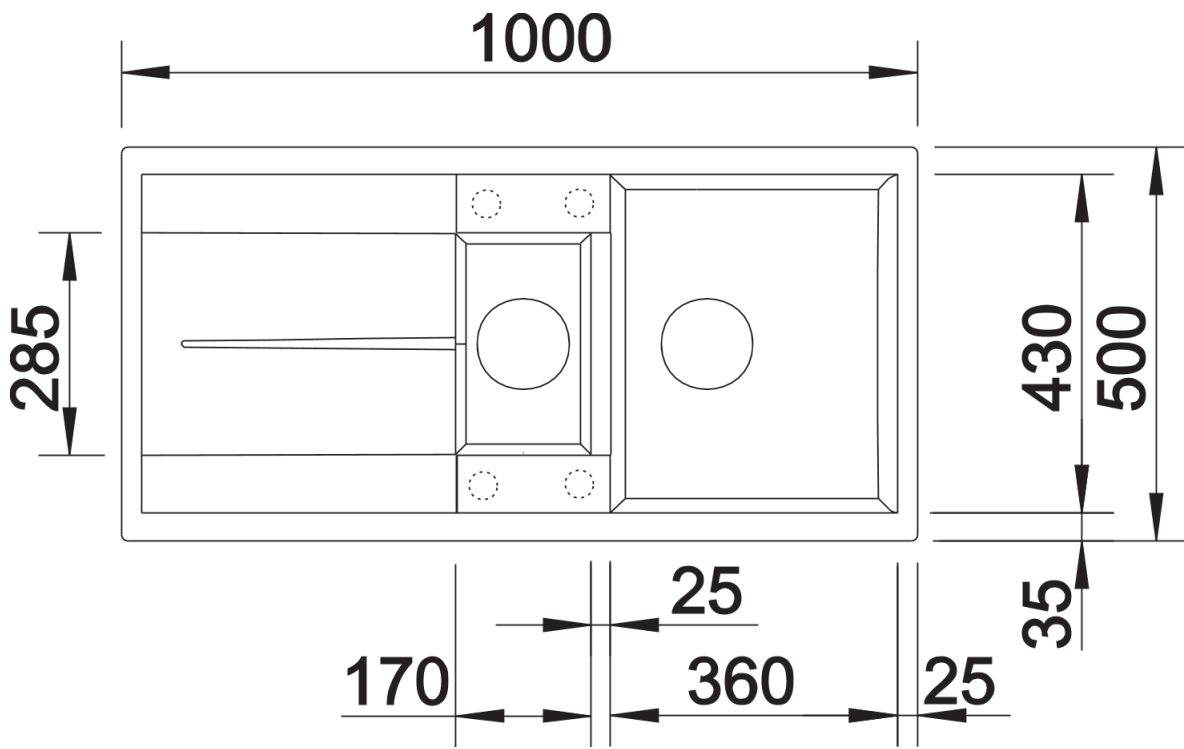

Produktdatenblatt METRA 6 S

Art. Nr. 513046

Vorteil

- Junge, geradlinige Gestaltung
- Attraktive Linie im konsumigen Segment
- Besonders geräumiges Hauptbecken bietet unübertroffen viel Platz beim Spülen
- Zusatzbecken mit Edelstahlschale sorgt für hohen Komfort beim Arbeiten
- Funktionale Abtropffläche auch als Arbeitsfläche nutzbar
- Ästhetisch flache Randgestaltung
- Reversibel einbaubar

- Multifunktionsschale aus Edelstahl, Ablaufgarnitur mit Raumsparrohr, 2 x 3 1/2" Korbventil mit Abblaffernbedienung (Drehbetätigung) für das Hauptbecken

217796 - Multifunktionsschale aus Edelstahl

Details

Aufsicht

Ausschnitt

Frontansicht

Seitenansicht