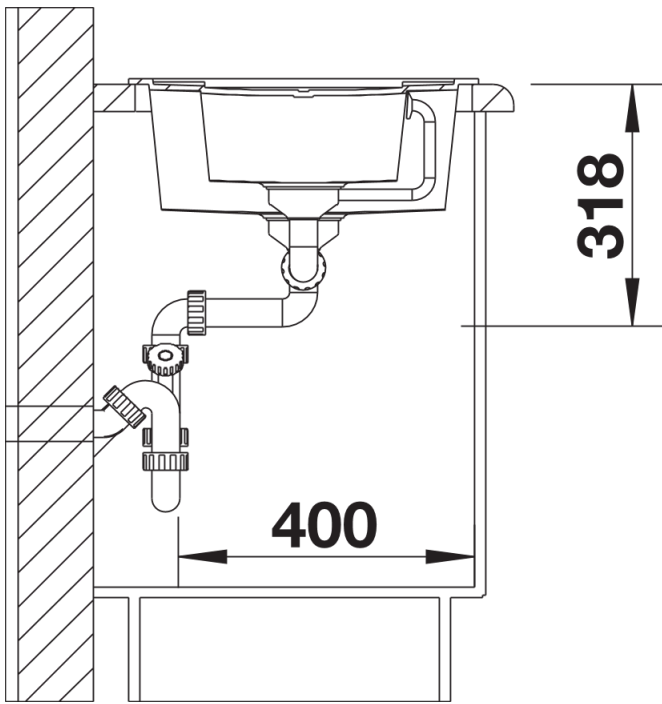

Produktdatenblatt METRA 6 S

Art. Nr. 517354

Vorteil

- Junge, geradlinige Gestaltung
- Attraktive Linie im konsumigen Segment
- Besonders geräumiges Hauptbecken bietet unübertroffen viel Platz beim Spülen
- Zusatzbecken mit Edelstahlschale sorgt für hohen Komfort beim Arbeiten
- Funktionale Abtropffläche auch als Arbeitsfläche nutzbar
- Ästhetisch flache Randgestaltung
- Reversibel einbaubar

- Multifunktionsschale aus Edelstahl, Ablaufgarnitur mit Raumsparrohr, 2 x 3 1/2" Korbventil mit Abblaffernbedienung (Drehbetätigung) für das Hauptbecken

217796 - Multifunktionsschale aus Edelstahl

Details

Aufsicht

Ausschnitt

Frontansicht

Seitenansicht