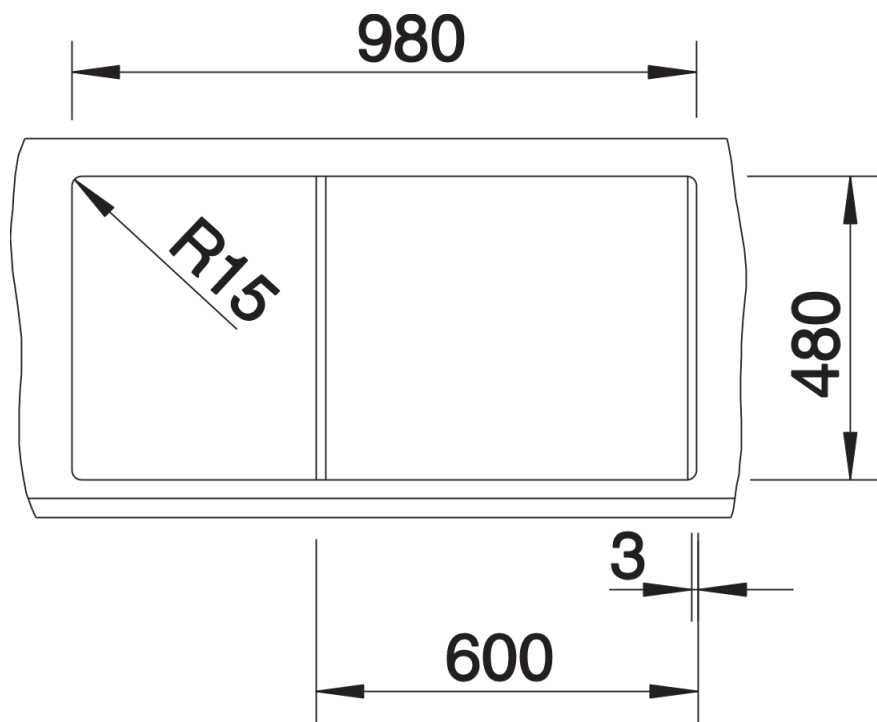

Produktdatenblatt METRA 6 S

Art. Nr. 517354

Vorteil

- Junge, geradlinige Gestaltung
- Attraktive Linie im konsumigen Segment
- Besonders geräumiges Hauptbecken bietet unübertroffen viel Platz beim Spülen
- Zusatzbecken mit Edelstahlschale sorgt für hohen Komfort beim Arbeiten
- Funktionale Abtropffläche auch als Arbeitsfläche nutzbar
- Ästhetisch flache Randgestaltung
- Reversibel einbaubar

- Multifunktionsschale aus Edelstahl, Ablaufgarnitur mit Raumsparrohr, 2 x 3 1/2" Korbventil mit Abblaffernbedienung (Drehbetätigung) für das Hauptbecken

217796 - Multifunktionsschale aus Edelstahl

Details

Aufsicht

Ausschnitt

Frontansicht

Seitenansicht