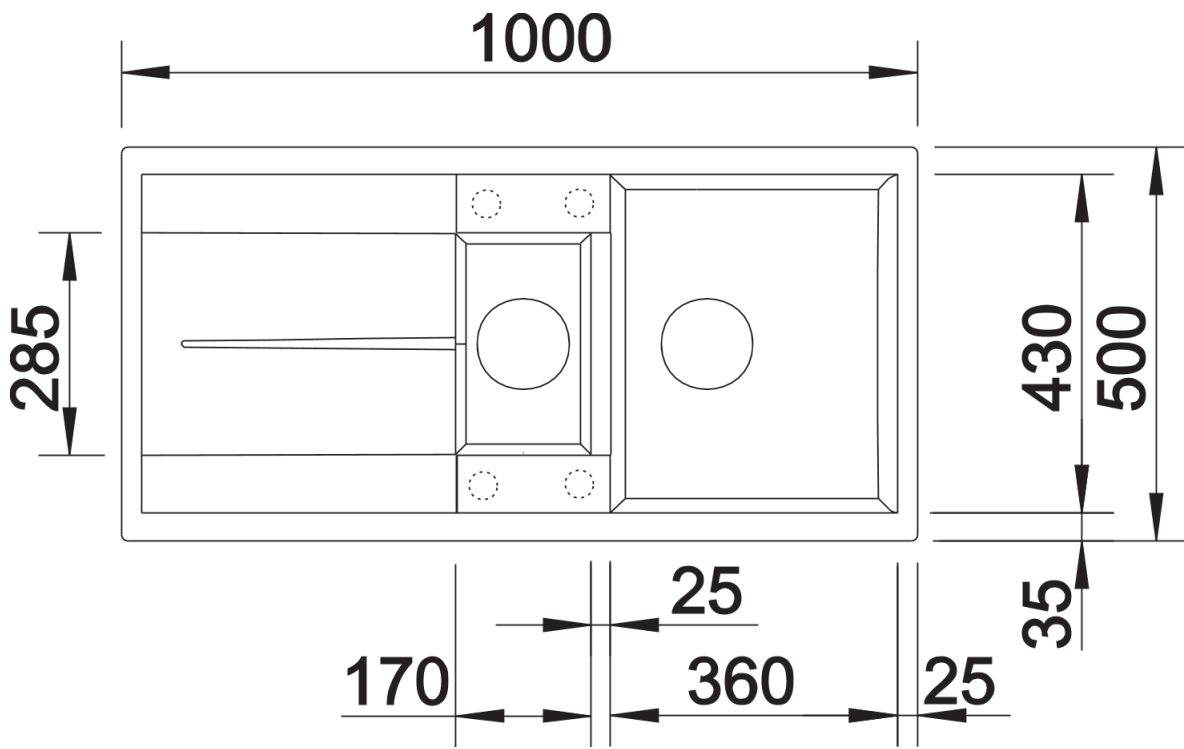

Produktdatenblatt METRA 6 S

Art. Nr. 517354

Vorteil

- Junge, geradlinige Gestaltung
- Attraktive Linie im konsumigen Segment
- Besonders geräumiges Hauptbecken bietet unübertroffen viel Platz beim Spülen
- Zusatzbecken mit Edelstahlschale sorgt für hohen Komfort beim Arbeiten
- Funktionale Abtropffläche auch als Arbeitsfläche nutzbar
- Ästhetisch flache Randgestaltung
- Reversibel einbaubar

- Multifunktionsschale aus Edelstahl, Ablaufgarnitur mit Raumsparrohr, 2 x 3 1/2" Korbventil mit Abblaffernbedienung (Drehbetätigung) für das Hauptbecken

217796 - Multifunktionsschale aus Edelstahl

Details

Aufsicht

Ausschnitt

Frontansicht

Seitenansicht