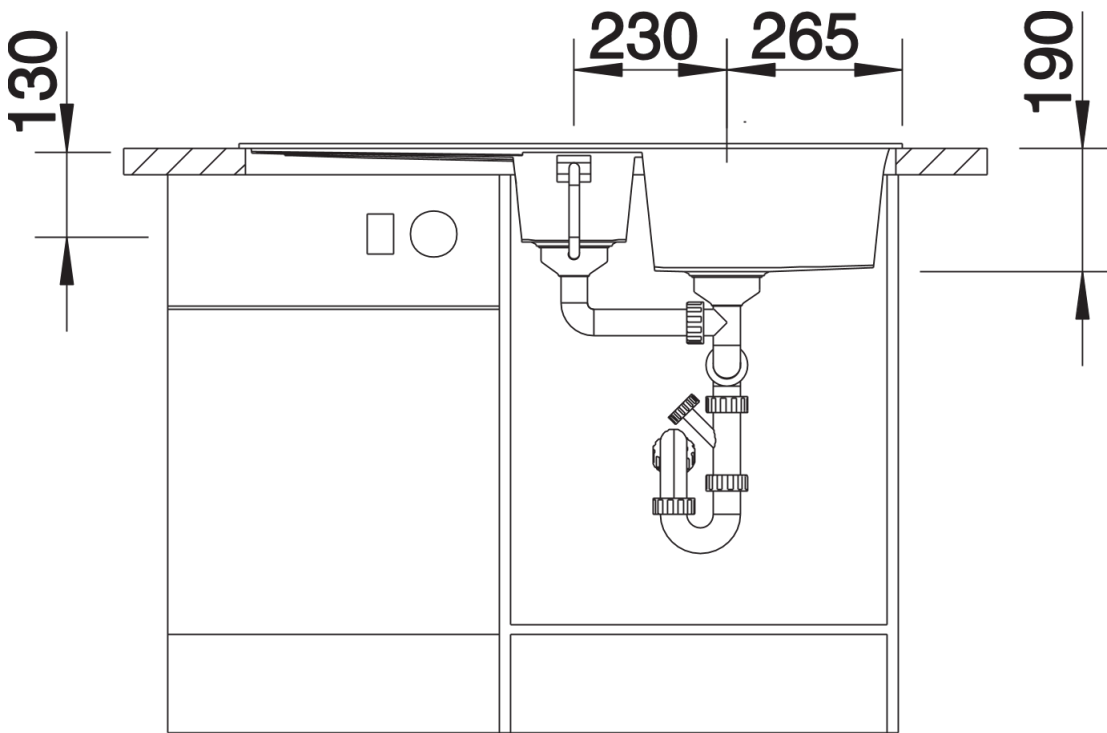

Produktdatenblatt METRA 6 S

Art. Nr. 517354

Vorteil

- Junge, geradlinige Gestaltung
- Attraktive Linie im konsumigen Segment
- Besonders geräumiges Hauptbecken bietet unübertroffen viel Platz beim Spülen
- Zusatzbecken mit Edelstahlschale sorgt für hohen Komfort beim Arbeiten
- Funktionale Abtropffläche auch als Arbeitsfläche nutzbar
- Ästhetisch flache Randgestaltung
- Reversibel einbaubar

- Multifunktionsschale aus Edelstahl, Ablaufgarnitur mit Raumsparrohr, 2 x 3 1/2" Korbventil mit Abblaffernbedienung (Drehbetätigung) für das Hauptbecken

217796 - Multifunktionsschale aus Edelstahl

Details

Aufsicht

Ausschnitt

Frontansicht

Seitenansicht