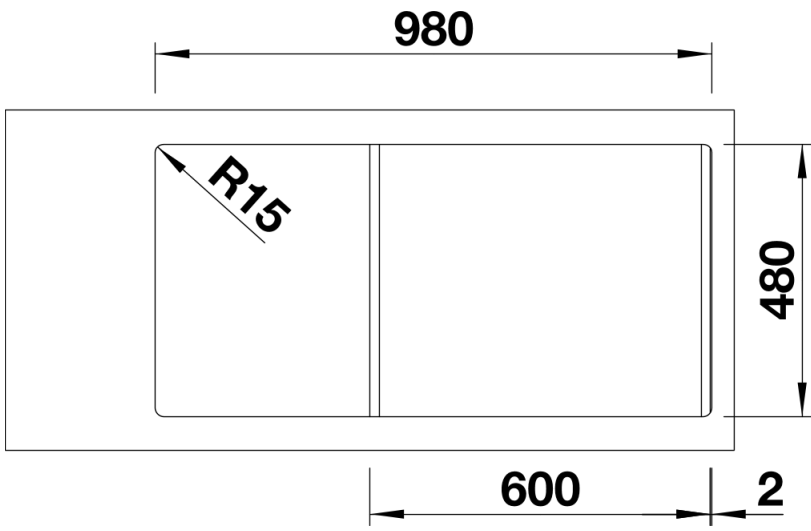

Produktdatenblatt SONA XL 6 S

Art. Nr. 519689

Vorteil

- Moderne, eigenständige Gestaltung
- Besonders geräumiges XL-Becken für noch mehr Platz beim Spülen
- Großzügige, markant profilierte Batteriebank
- Speziell für den 60 cm Unterschrank
- Reversibel einbaubar

- Ablaufgarnitur mit Raumsparrohr, 3 ½" Korbventil

Details

Aufsicht

Ausschnitt

Frontansicht

Seitenansicht