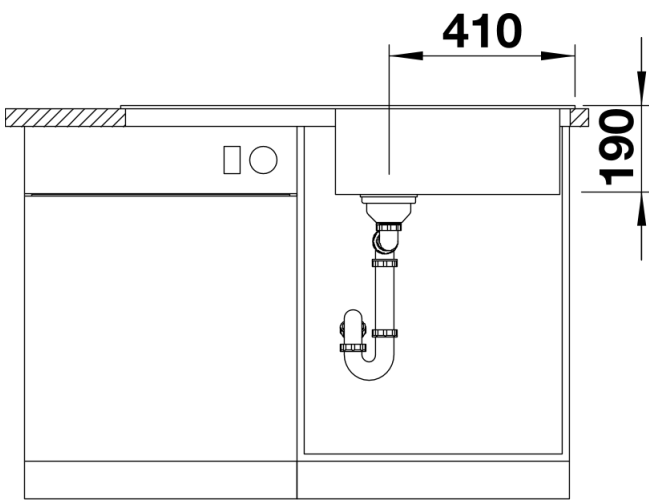

Produktdatenblatt SONA XL 6 S

Art. Nr. 519689

Vorteil

- Moderne, eigenständige Gestaltung
- Besonders geräumiges XL-Becken für noch mehr Platz beim Spülen
- Großzügige, markant profilierte Batteriebank
- Speziell für den 60 cm Unterschrank
- Reversibel einbaubar

- Ablaufgarnitur mit Raumsparrohr, 3 ½" Korbventil

Details

Aufsicht

Ausschnitt

Frontansicht

Seitenansicht