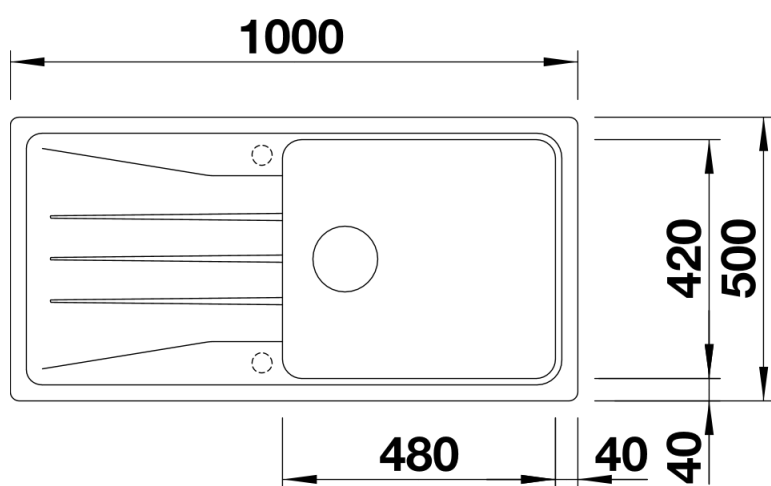

Produktdatenblatt SONA XL 6 S

Art. Nr. 519689

Vorteil

- Moderne, eigenständige Gestaltung
- Besonders geräumiges XL-Becken für noch mehr Platz beim Spülen
- Großzügige, markant profilierte Batteriebank
- Speziell für den 60 cm Unterschrank
- Reversibel einbaubar

- Ablaufgarnitur mit Raumsparrohr, 3 ½" Korbventil

Details

Aufsicht

Ausschnitt

Frontansicht

Seitenansicht