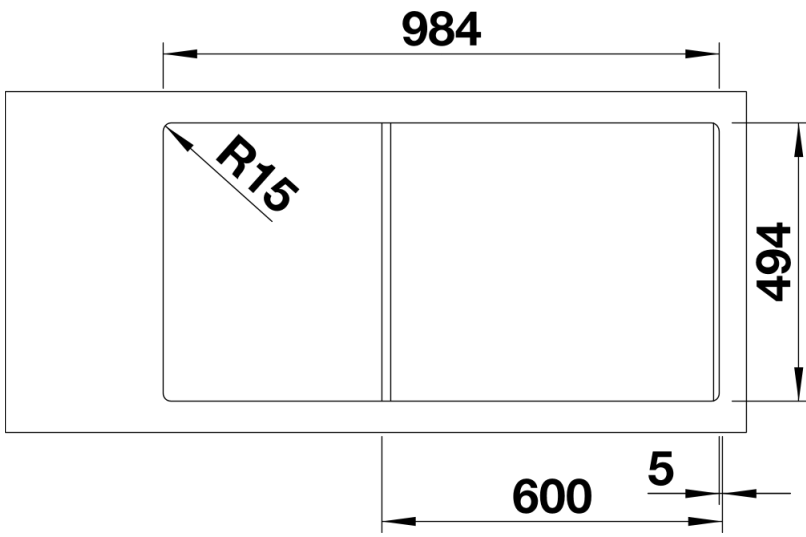

Farben

SILGRANIT® PuraDur® anthrazit

Verfügbare Farben

anthrazit
felsgrau
alumetallic
perlgrau
weiß
jasmin
tartufo
cafe

Lieferumfang

- Depot-Schale mit Deckel aus Kunststoff in anthrazit, Ablaufgarnitur mit Raumsparrohr, 3 ½" und 1 ½" InFino®-Korbventil mit Ablauffernbedienung (Drehbetätigung) für das Hauptbecken

235845 - Depot-Schale mit Deckel

Details

Aufsicht

Ausschnitt

Frontansicht

Seitenansicht