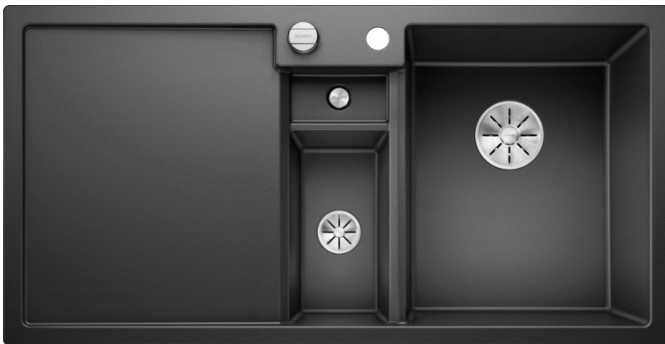

Produktdatenblatt COLLECTIS 6 S

Art. Nr. 523344

Vorteil

- Innovatives Konzept zur optimalen Organisation der Speisenvorbereitung
- Großzügige Funktionsspüle mit zentralem Depot-Becken
- Moderne Gestaltung mit klarer Linienführung und elegantem, flachem Rand
- Zusätzliche praktische Ausgußmulde
- Optionales Zubehör: massives Ahorn-Schneidbrett, zum direkten Hineinarbeiten in die Depot-Schale

Farben

SILGRANIT® PuraDur® anthrazit

Verfügbare Farben

anthrazit
felsgrau
alumetallic
perlgrau
weiß
jasmin
tartufo
cafe

Lieferumfang

- Depot-Schale mit Deckel aus Kunststoff in anthrazit, Ablaufgarnitur mit Raumsparrohr, 3 ½" und 1 ½" InFino®-Korbventil mit Ablauffernbedienung (Drehbetätigung) für das Hauptbecken

235845 - Depot-Schale mit Deckel

Details

Aufsicht

Ausschnitt

Frontansicht

Seitenansicht