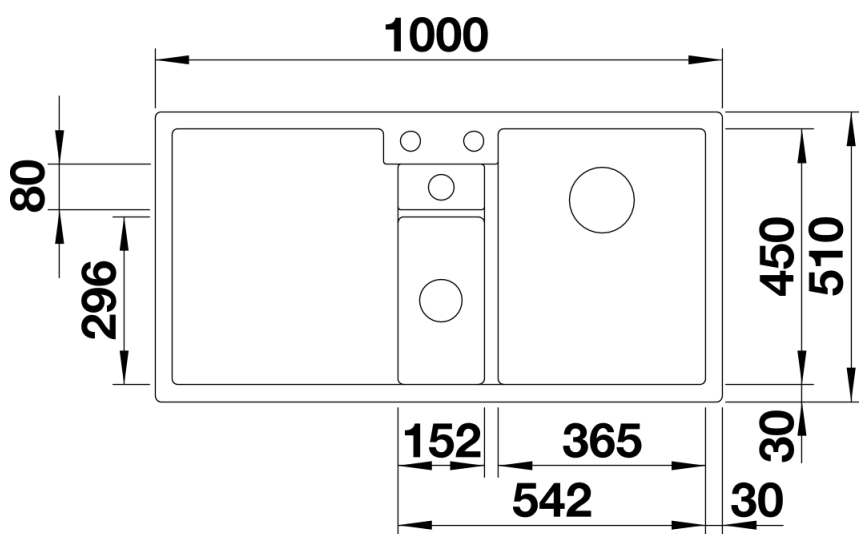

Farben

SILGRANIT® PuraDur® anthrazit

Verfügbare Farben

anthrazit
felsgrau
alumetallic
perlgrau
weiß
jasmin
tartufo
cafe

Lieferumfang

- Depot-Schale mit Deckel aus Kunststoff in anthrazit, Ablaufgarnitur mit Raumsparrohr, 3 ½" und 1 ½" InFino®-Korbventil mit Ablauffernbedienung (Drehbetätigung) für das Hauptbecken

235845 - Depot-Schale mit Deckel

Details

Aufsicht

Ausschnitt

Frontansicht

Seitenansicht