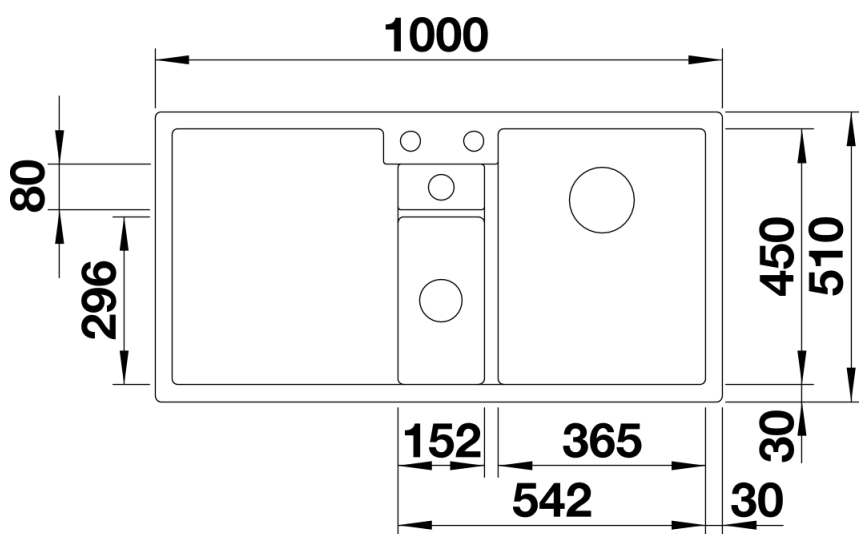

## Lieferumfang

---

- Depot-Schale mit Deckel aus Kunststoff in anthrazit, Ablaufgarnitur mit Raumsparrohr, 3 ½" und 1 ½" InFino®-Korbventil mit Ablauffernbedienung (Drehbetätigung) für das Hauptbecken

235845 - Depot-Schale mit Deckel

## Details

---

Aufsicht

Ausschnitt

Frontansicht

Seitenansicht