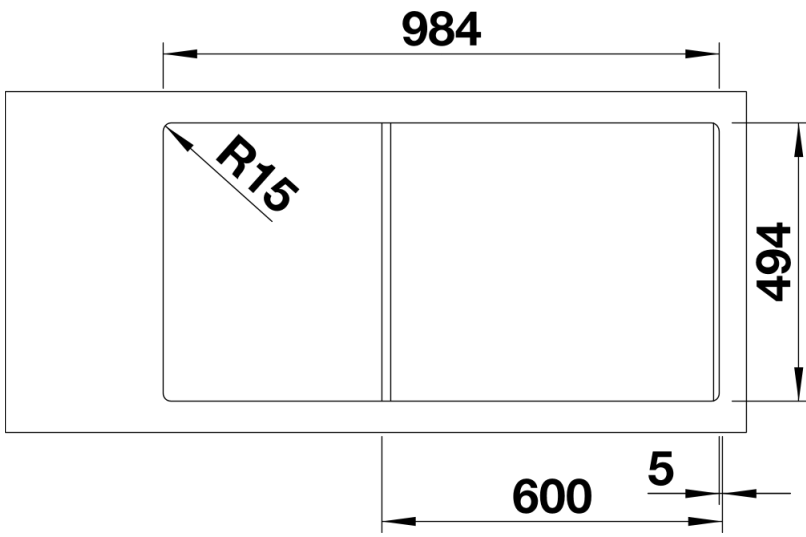

## Lieferumfang

---

- Depot-Schale mit Deckel aus Kunststoff in anthrazit, Ablaufgarnitur mit Raumsparrohr, 3 ½" und 1 ½" InFino®-Korbventil mit Ablauffernbedienung (Drehbetätigung) für das Hauptbecken

235845 - Depot-Schale mit Deckel

## Details

---

Aufsicht

Ausschnitt

Frontansicht

Seitenansicht