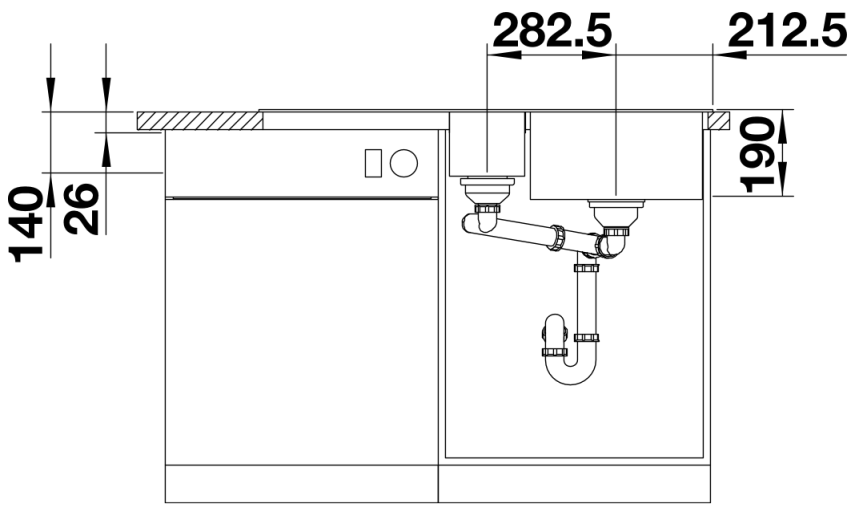

## Lieferumfang

---

- Depot-Schale mit Deckel aus Kunststoff in anthrazit, Ablaufgarnitur mit Raumsparrohr, 3 ½" und 1 ½" InFino®-Korbventil mit Ablauffernbedienung (Drehbetätigung) für das Hauptbecken

235845 - Depot-Schale mit Deckel

## Details

---

Aufsicht

Ausschnitt

Frontansicht

Seitenansicht