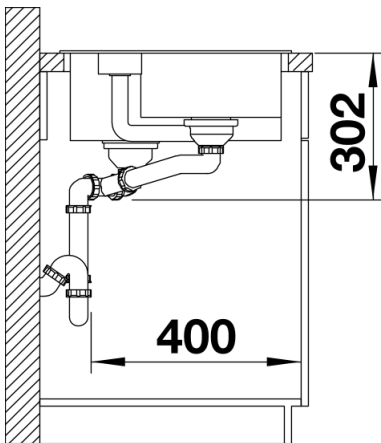

## Lieferumfang

---

- Depot-Schale mit Deckel aus Kunststoff in anthrazit, Ablaufgarnitur mit Raumsparrohr, 3 ½" und 1 ½" InFino®-Korbventil mit Ablauffernbedienung (Drehbetätigung) für das Hauptbecken

235845 - Depot-Schale mit Deckel

## Details

---

Aufsicht

Ausschnitt

Frontansicht

Seitenansicht