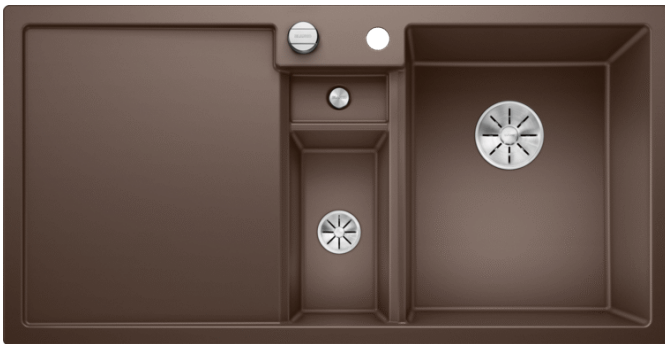

Verfügbare Farben

anthrazit
felsgrau
alumetallic
perlgrau
weiß
jasmin
tartufo
cafe

SILGRANIT® PuraDur® cafe