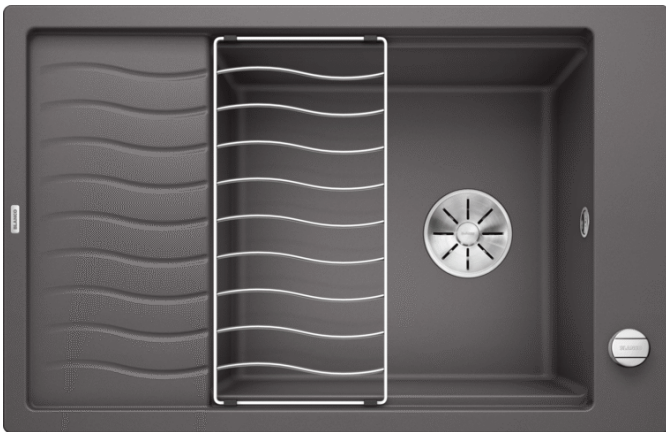

Verfügbare Farben

anthrazit
felsgrau
alumetallic
perlgrau
weiß
jasmin
tartufo
cafe

SILGRANIT® PuraDur® felsgrau