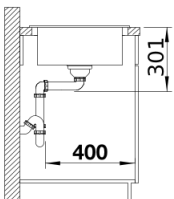

- Tropfgitter aus Edelstahl, Ablaufgarnitur mit Raumsparrohr, 3 1/2" InFino®-Korbventil mit Ablassfernbedienung (Drehbetätigung)

229234 - Tropfgitter aus Edelstahl

Details

Aufsicht

Ausschnitt

Frontansicht

Seitenansicht