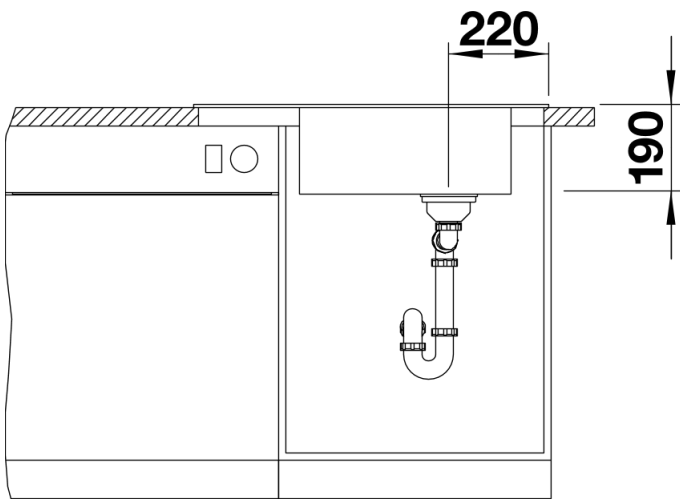

- Tropfgitter aus Edelstahl, Ablaufgarnitur mit Raumsparrohr, 3 1/2" InFino®-Korbventil mit Ablassfernbedienung (Drehbetätigung)

229234 - Tropfgitter aus Edelstahl

Details

Aufsicht

Ausschnitt

Frontansicht

Seitenansicht