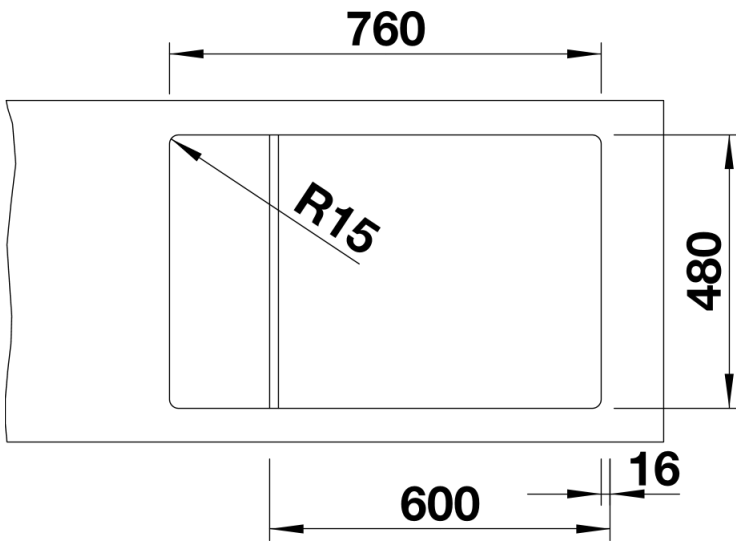

- Tropfgitter aus Edelstahl, Ablaufgarnitur mit Raumsparrohr, 3 1/2" InFino®-Korbventil mit Ablassfernbedienung (Drehbetätigung)

229234 - Tropfgitter aus Edelstahl

Details

Aufsicht

Ausschnitt

Frontansicht

Seitenansicht