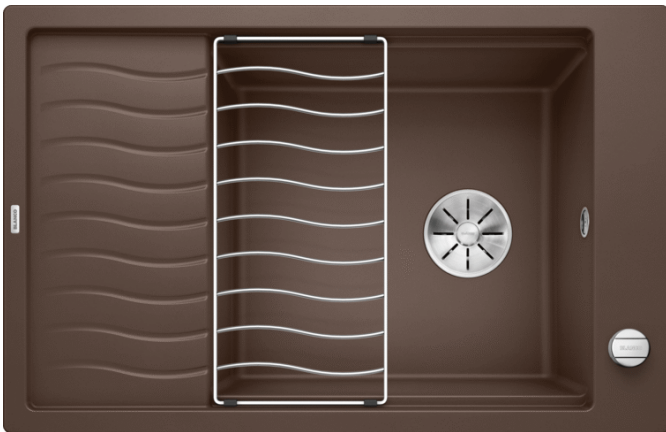

Produktdatenblatt ELON XL 6 S

Art. Nr. 524843

Vorteil

- Kompakte Einbeckenspüle, auch für kleine Küchen geeignet
- Praktisches und komfortables XL-Becken
- Innovativ: Erweiterbare Abtropffläche durch verschiebbares Tropfgitter aus Edelstahl
- Modernes, wellenförmiges Design von Spüle und Zubehör, perfekt aufeinander abgestimmt
- Hochwertige Ausstattung mit Ablauffernbedienung und Ablaufsystem InFino® - elegant integriert und besonders pflegeleicht
- Multifunktionales Tropfgitter aus Edelstahl im Lieferumfang enthalten
- Seitliche Batteriebank, praktisch auch zum Vorfenstereinbau
- Reversibel einbaubar

Farben

Verfügbare Farben

anthrazit
felsgrau
alumetallic
perlgrau
weiß
jasmin
tartufo
cafe

SILGRANIT® PuraDur® cafe

Planungshinweise

- Bei Unterbau-Montage benötigen Sie spezielle Halteelemente.

Lieferumfang

- Tropfgitter aus Edelstahl, Ablaufgarnitur mit Raumsparrohr, 3 1/2" InFino®-Korbventil mit Ablassfernbedienung (Drehbetätigung)

229234 - Tropfgitter aus Edelstahl

Details

Aufsicht

Ausschnitt

Frontansicht

Seitenansicht