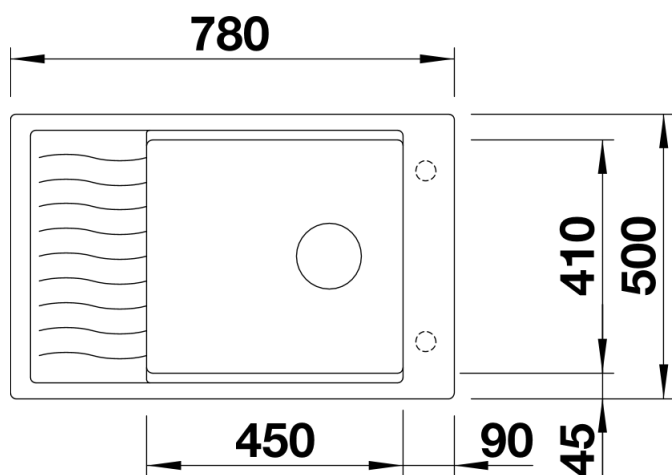

- Tropfgitter aus Edelstahl, Ablaufgarnitur mit Raumsparrohr, 3 1/2" InFino®-Korbventil mit Ablassfernbedienung (Drehbetätigung)

229234 - Tropfgitter aus Edelstahl

Details

Aufsicht

Ausschnitt

Frontansicht

Seitenansicht