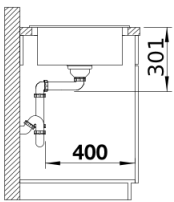

- Tropfgitter aus Edelstahl, Ablaufgarnitur mit Raumsparrohr, 3 1/2" InFino®-Korbventil mit Ablassfernbedienung (Drehbetätigung)

229234 - Tropfgitter aus Edelstahl

Details

Aufsicht

Ausschnitt

Frontansicht

Seitenansicht