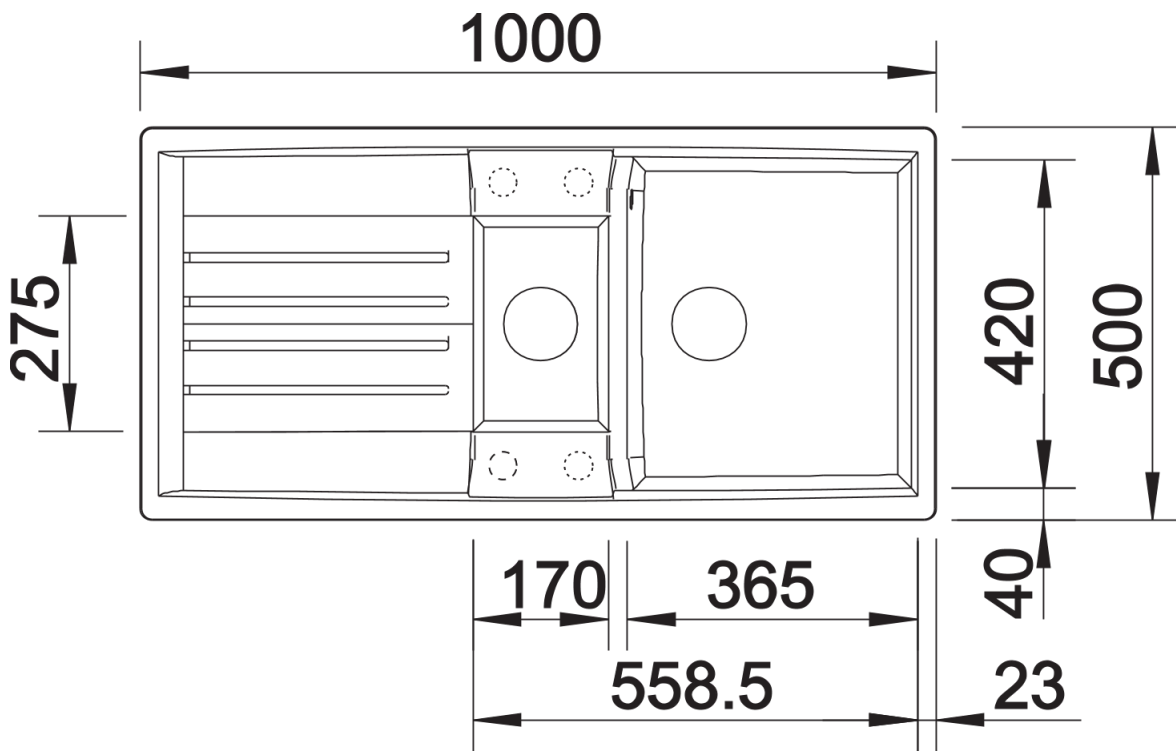

- Multifunktionsschale aus Edelstahl, Ablaufgarnitur mit Raumsparrohr, 2 x 3 1/2" InFino®-Korbventil mit Abblaffernbedienung (Drehbetätigung) für das Hauptbecken

220736 - Multifunktionsschale aus Edelstahl

Details

Aufsicht

Ausschnitt

Frontansicht

Seitenansicht