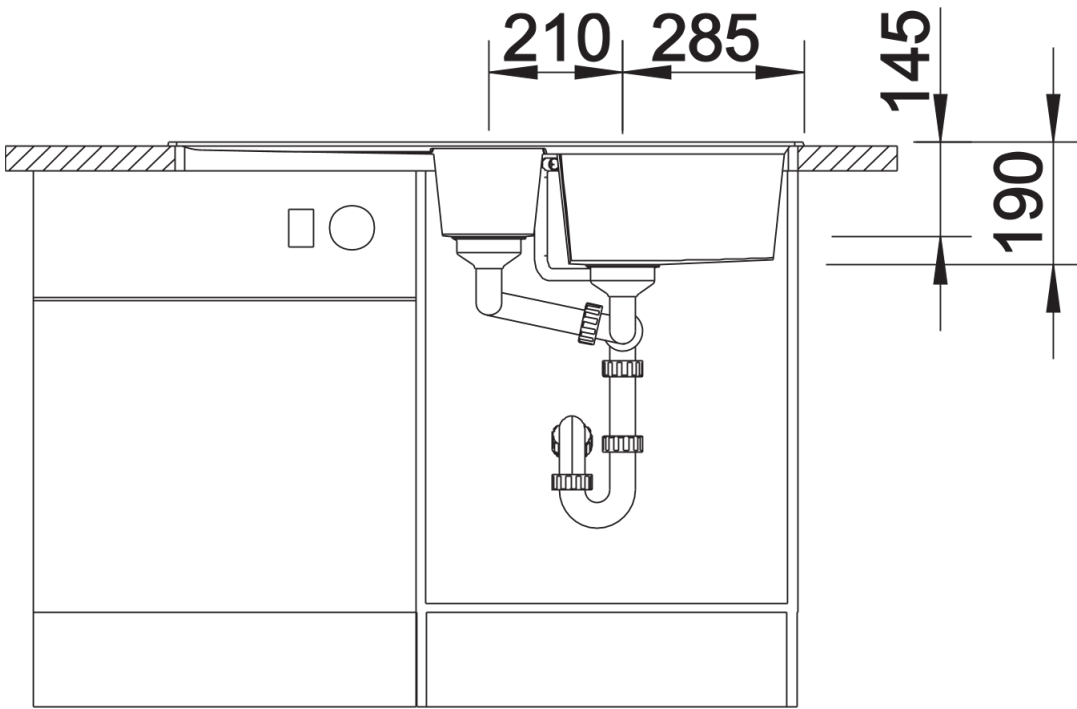

- Multifunktionsschale aus Edelstahl, Ablaufgarnitur mit Raumsparrohr, 2 x 3 1/2" InFino®-Korbventil mit Abblaffernbedienung (Drehbetätigung) für das Hauptbecken

220736 - Multifunktionsschale aus Edelstahl

Details

Aufsicht

Ausschnitt

Frontansicht

Seitenansicht