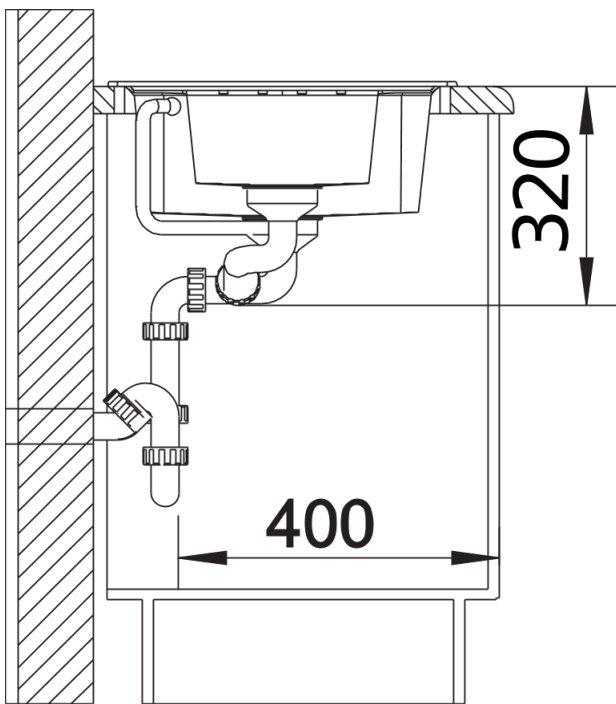

- Multifunktionsschale aus Edelstahl, Ablaufgarnitur mit Raumsparrohr, 2 x 3 1/2" InFino®-Korbventil mit Abblaffernbedienung (Drehbetätigung) für das Hauptbecken

220736 - Multifunktionsschale aus Edelstahl

Details

Aufsicht

Ausschnitt

Frontansicht

Seitenansicht