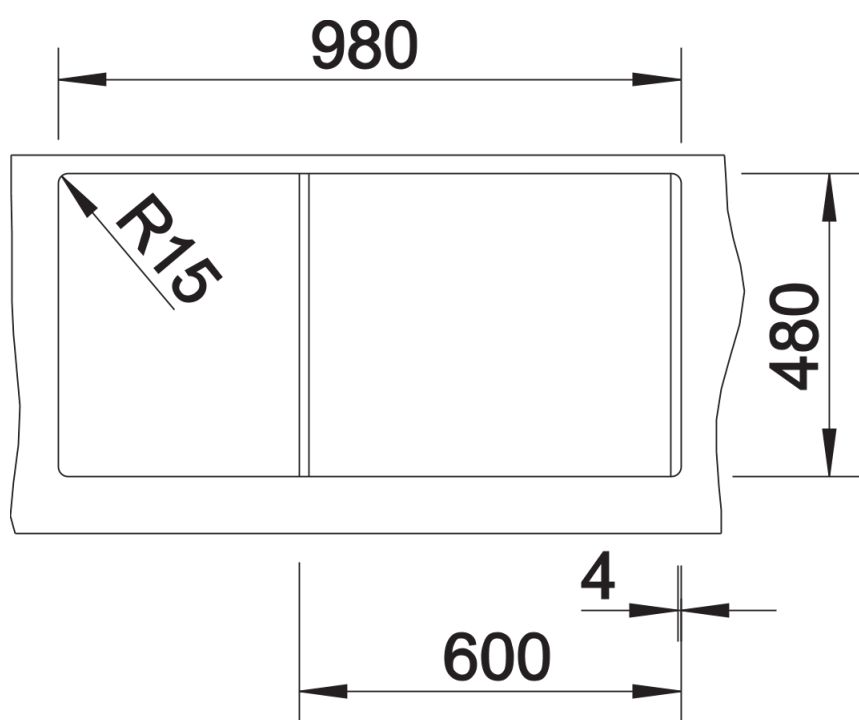

- Multifunktionsschale aus Edelstahl, Ablaufgarnitur mit Raumsparrohr, 2 x 3 1/2" InFino®-Korbventil mit Abblaffernbedienung (Drehbetätigung) für das Hauptbecken

220736 - Multifunktionsschale aus Edelstahl

Details

Aufsicht

Ausschnitt

Frontansicht

Seitenansicht