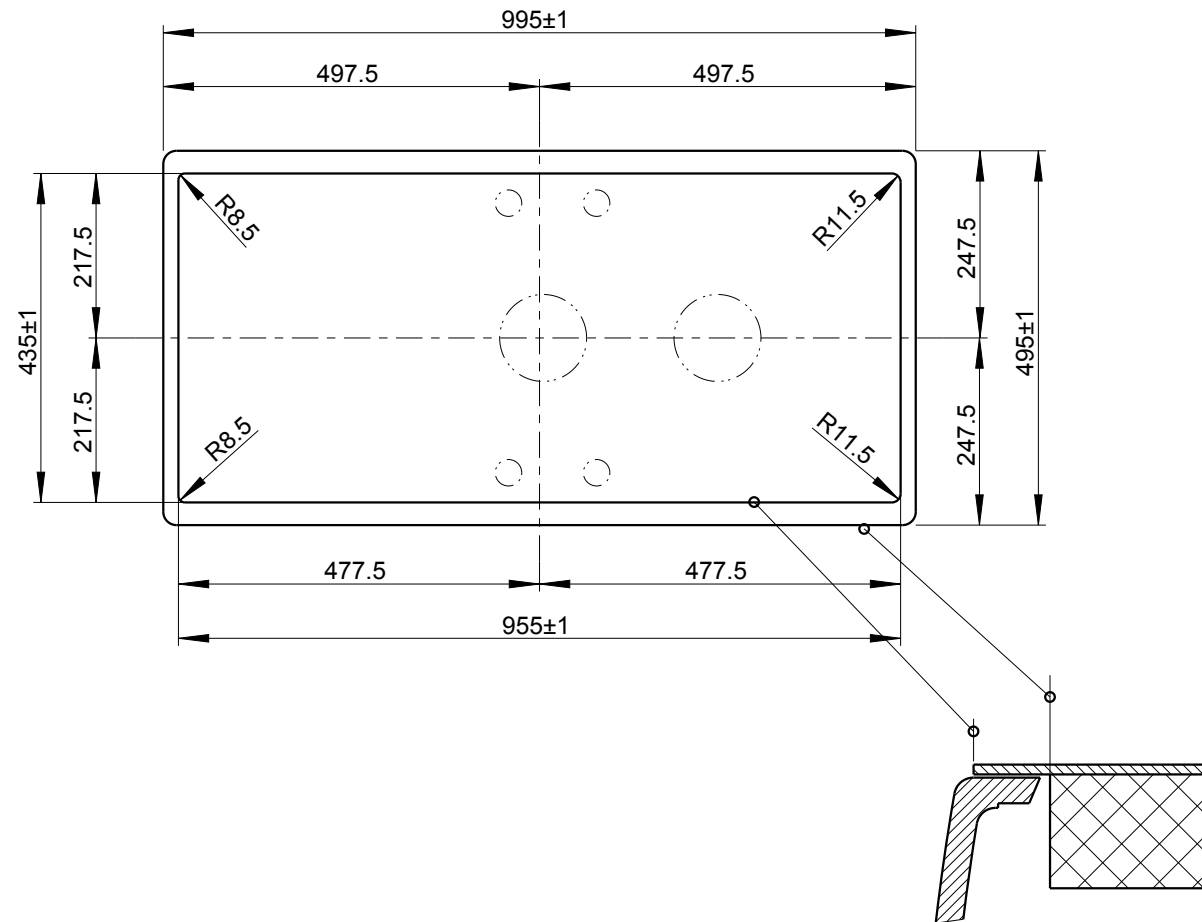

mm

**BLANCO**

BLANCO METRA 6 S-F

Änderungen vorbehalten. Aktuellste Version im Internet.  
Subject to modifications. Latest version on the internet.

SILGRANIT®

M 1:10

10/2013

metra\_6s-f\_g\_b