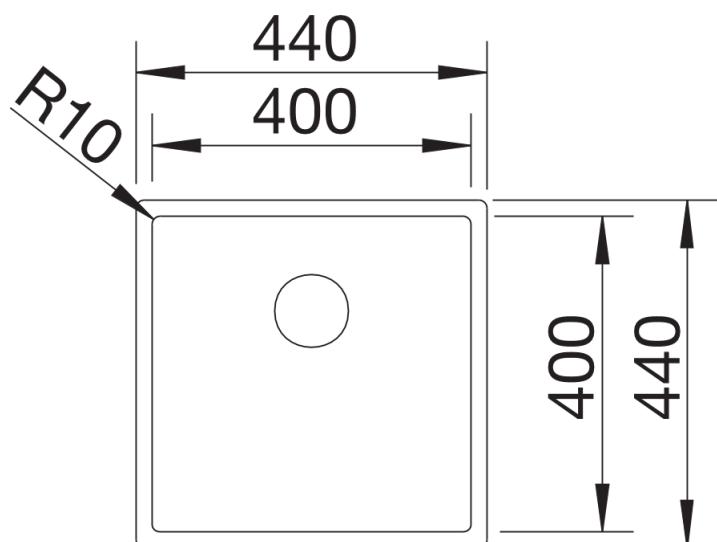

Produktdatenblatt CLARON 400-IF Durinox®

Art. Nr. 523389

Vorteil

- Elegant-pures Design mit prägnanten Eckradien von 10 mm
- Samt-matte Optik mit homogener Oberflächenstruktur und angenehm warmer Haptik
- Innovative Oberfläche: extrem widerstandsfähig gegenüber Kratzern
- Mit verdecktem Überlauf C-overflow in Durinox®-Oberfläche
- Ablaufsystem InFino® – elegant-integriert und besonders pflegeleicht
- Optimale Ausnutzung des Beckenvolumens durch extra tiefe Becken und engstmögliche Radien

Lieferumfang

- Ablaufgarnitur* mit Raumsparrohr, 3 1/2" InFino®-Korbventil, Befestigungsset

Details

Aufsicht