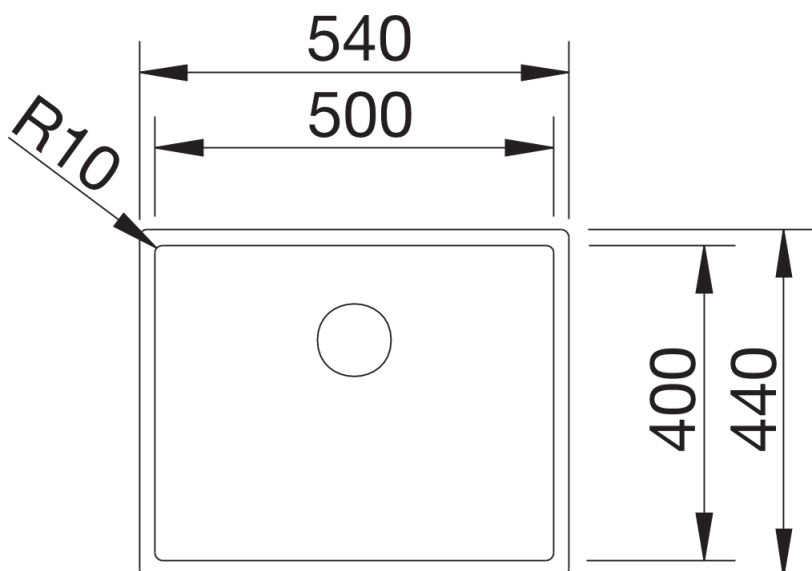

Produktdatenblatt CLARON 500-IF

Art. Nr. 521576

Vorteil

- Elegant-pures Beckendesign ohne sichtbare Bodenprägung
- Prägnanter Radius von 10 mm für mehr Design - ohne auf funktionale Vorteile zu verzichten
- Optimale Ausnutzung des Beckenvolumens durch extra tiefe Becken und engstmögliche Radien
- Flach aufliegender IF-Flachrand
- Ablaufsystem InFino® – elegant integriert und besonders pflegeleicht

Lieferumfang

- Ablaufgarnitur* mit Raumsparrohr, 3 1/2" InFino®-Korbventil, Befestigungsset

Details

Aufsicht