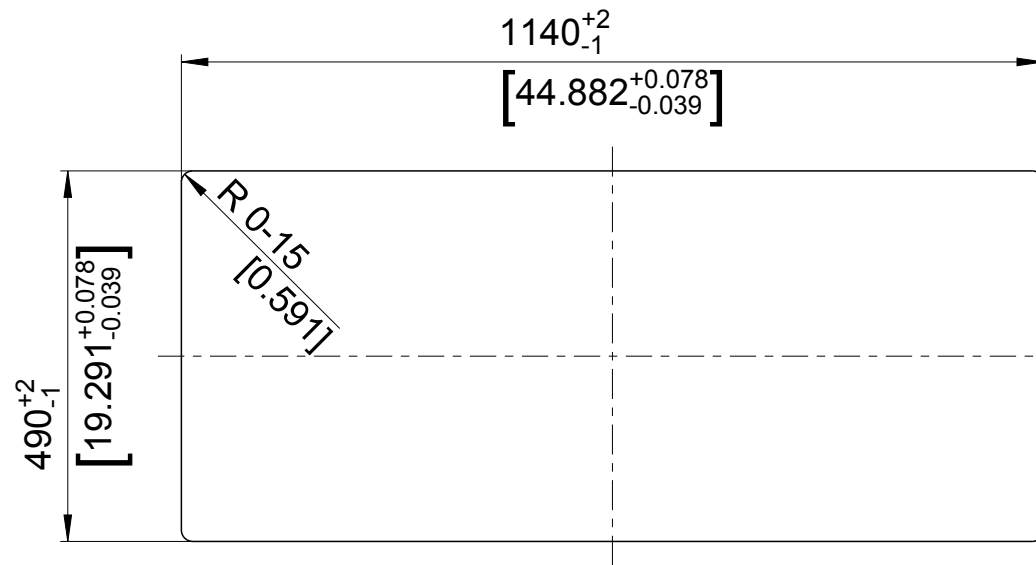

mm  
[inch]

**BLANCO**

BLANCO CLARON 8S-IF

Änderungen vorbehalten. Aktuellste Version im Internet.  
Subject to modifications. Latest version on the internet.

Edelstahl / Stainless steel

M 1:10

07/2014

claron\_8s-if\_s\_i\_rs

1000187210