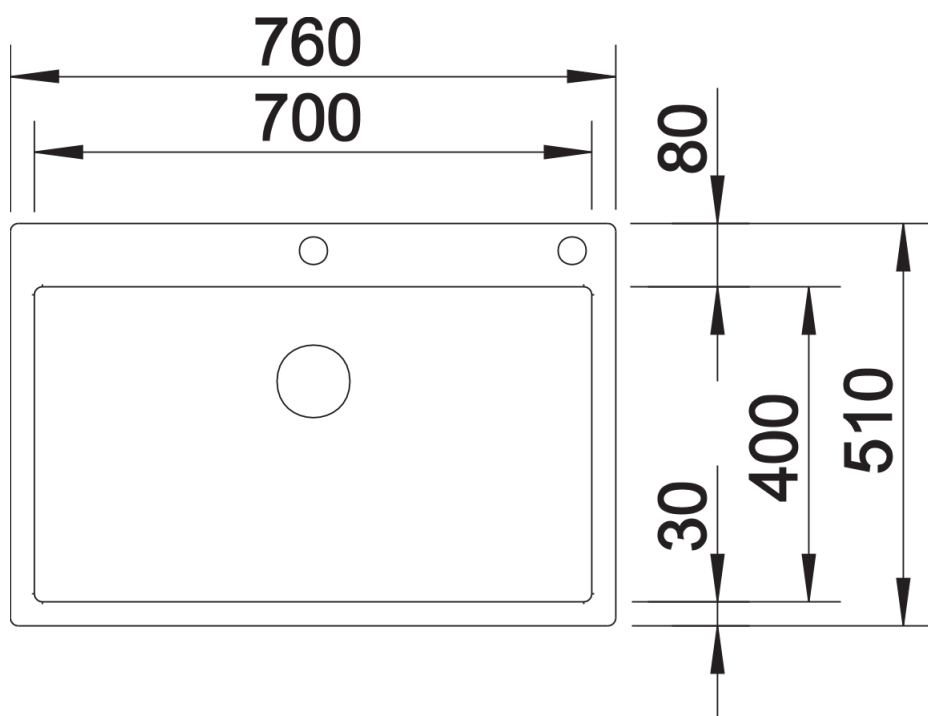

Produktdatenblatt CLARON 700-IF/A Durinox®

Art. Nr. 523394

Vorteil

- Elegant-pures Design mit prägnanten Eckradien von 10 mm
- Samt-matte Optik mit homogener Oberflächenstruktur und angenehm warmer Haptik
- Innovative Oberfläche: extrem widerstandsfähig gegenüber Kratzern
- Mit verdecktem Überlauf C-overflow in Durinox®
- Oberfläche
- Ablaufsystem InFino® mit der flachen und intuitiven Ablauffernbedienung PushControl
- Einzigartige Stabilität der Armaturenbank durch aufwändige Stabilisierungstechnik

Lieferumfang

- Ablaufgarnitur mit Raumsparrohr, 3 ½" InFino®-Korbventil mit Abblaffernbedienung (PushControl®), Befestigungsset

Details

Aufsicht