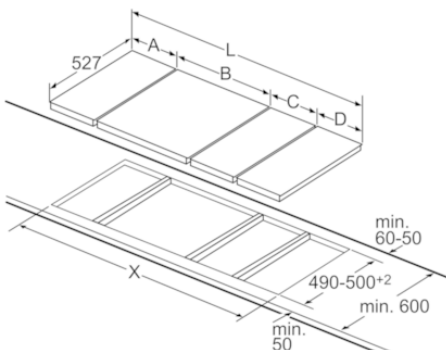

Zubehör

- Flüssiggas-Düsen (50mbar) beiliegend (für die Nutzung in Deutschland notwendig)

Serie | 8, Domino-Kochfeld, Gas, 30 cm PRB3A6D70D

Bei Einbau von zwei Domino-Elementen direkt neben einer Mulde sind zwei Montagesätze (HEZ394301) erforderlich.

Maße in mm

Bei Einbau zweier oder mehrerer Domino-Elemente direkt nebeneinander ist ein oder sind mehrere Montagesätze erforderlich (2 Elemente 1 Montagesatz, 3 Elemente 2 Montagesätze usw.).

Maße in mm

Bild zur Tabelle Domino-Kombinationsmöglichkeiten mit entsprechenden Geräte- und Ausschnittmaßen

Bei Einbau zweier oder mehrerer Elemente nebeneinander ist ein oder sind mehrere Montagesätze erforderlich (2 Elemente 1 Montagesatz, 3 Elemente 2 Montagesätze usw.).

Ausschnittmaße (X) je nach Kombination siehe Tabelle:

Bei Einbau eines Domino-Elementes direkt neben einer Mulde ist ein Montagesatz (HEZ394301) erforderlich.

Maße in mm

Maße in mm
Domino-Kombinationsmöglichkeiten mit entsprechenden Geräte- und Ausschnittmaßen