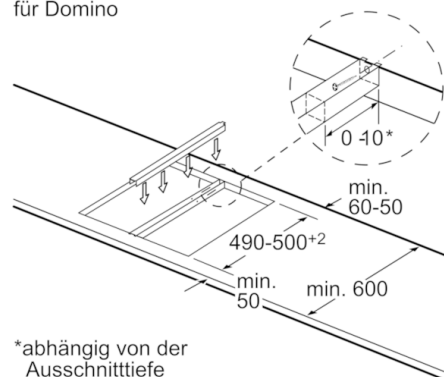

Bei Einbau eines Domino-Elementes direkt neben einer Mulde ist ein Montagesatz (HEZ394301) erforderlich.

Maße in mm

Maße in mm
Domino-Kombinationsmöglichkeiten mit entsprechenden Geräte- und Ausschnittmaßen

Breitentyp:
Gerätebreite:

	A	B	C	D	L	X
2x30	306	306	-	-	612	576
1x30, 1x40	306	396	-	-	702	666
1x30, 1x60	306	606	-	-	912	876
1x30, 1x70*	306	710	-	-	1016	980
1x30, 1x80	306	816	-	-	1122	1086
1x30, 1x90	306	916	-	-	1222	1186
2x40	396	396	-	-	792	756
1x40, 1x60	396	606	-	-	1002	966
1x40, 1x70*	396	710	-	-	1106	1070
1x40, 1x80	396	816	-	-	1212	1176
1x40, 1x90	396	916	-	-	1312	1276
3x30	306	306	306	-	918	882
2x30, 1x40	306	306	396	-	1008	972
2x30, 1x60	306	306	606	-	1218	1182
2x30, 1x70*	306	306	710	-	1322	1286
2x30, 1x80	306	306	816	-	1428	1392
2x30, 1x90	306	306	916	-	1528	1492
1x30, 2x40	306	396	396	-	1098	1062
1x30, 1x40, 1x60	306	396	606	-	1308	1272
1x30, 1x40, 1x70*	306	396	710	-	1412	1376
1x30, 1x40, 1x80	306	396	816	-	1518	1482
1x30, 1x40, 1x90	306	396	916	-	1618	1582
2x40, 1x60	396	396	606	-	1398	1362
4x30	306	306	306	306	1224	1188

Montagesatz (HEZ394301)
für Domino