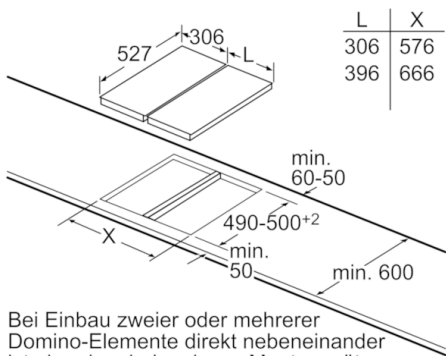

Ausschnittmaße (X) je nach Kombination siehe Tabelle:

Bei Einbau eines Domino-Elementes direkt neben einer Mulde ist ein Montagesatz (HEZ394301) erforderlich.

Maße in mm

Maße in mm
Domino-Kombinationsmöglichkeiten mit entsprechenden Geräte- und Ausschnittmaßen

Breitentyp:
Gerätebreite:

	A	B	C	D	L	X
2x30	306	306	-	-	612	576
1x30, 1x40	306	396	-	-	702	666
1x30, 1x60	306	606	-	-	912	876
1x30, 1x70*	306	710	-	-	1016	980
1x30, 1x80	306	816	-	-	1122	1086
1x30, 1x90	306	916	-	-	1222	1186
2x40	396	396	-	-	792	756
1x40, 1x60	396	606	-	-	1002	966
1x40, 1x70*	396	710	-	-	1106	1070
1x40, 1x80	396	816	-	-	1212	1176
1x40, 1x90	396	916	-	-	1312	1276
3x30	306	306	306	-	918	882
2x30, 1x40	306	306	396	-	1008	972
2x30, 1x60	306	306	606	-	1218	1182
2x30, 1x70*	306	306	710	-	1322	1286
2x30, 1x80	306	306	816	-	1428	1392
2x30, 1x90	306	306	916	-	1528	1492
1x30, 2x40	306	396	396	-	1098	1062
1x30, 1x40, 1x60	306	396	606	-	1308	1272
1x30, 1x40, 1x70*	306	396	710	-	1412	1376
1x30, 1x40, 1x80	306	396	816	-	1518	1482
1x30, 1x40, 1x90	306	396	916	-	1618	1582
2x40, 1x60	396	396	606	-	1398	1362
4x30	306	306	306	306	1224	1188

Montagesatz (HEZ394301)
für Domino

*abhängig von der
Ausschnitttiefe

Maße in mm

**Serie | 8, Domino-Kochfeld, Gas, 30 cm
PRB3A6D70D**

Bei Einbau zweier oder mehrerer Domino-Elemente direkt nebeneinander ist ein oder sind mehrere Montagesätze erforderlich (2 Elemente 1 Montagesatz, 3 Elemente 2 Montagesätze usw).