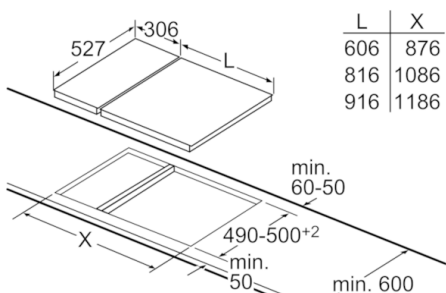

Maße in mm

Bei Einbau zweier oder mehrerer Domino-Elemente direkt nebeneinander ist ein oder sind mehrere Montagesätze erforderlich (2 Elemente 1 Montagesatz, 3 Elemente 2 Montagesätze usw.).

Maße in mm

Bild zur Tabelle Domino-Kombinationsmöglichkeiten mit entsprechenden Geräte- und Ausschnittmaßen

Bei Einbau zweier oder mehrerer Elemente nebeneinander ist ein oder sind mehrere Montagesätze erforderlich (2 Elemente 1 Montagesatz, 3 Elemente 2 Montagesätze usw.).

Ausschnittmaße (X) je nach Kombination siehe Tabelle:

Bei Einbau eines Domino-Elementes direkt neben einer Mulde ist ein Montagesatz (HEZ394301) erforderlich.

Maße in mm

Maße in mm
Domino-Kombinationsmöglichkeiten mit entsprechenden Geräte- und Ausschnittmaßen

Breitentyp:
Gerätebreite:

	A	B	C	D	L	X
2x30	306	306	-	-	612	576
1x30, 1x40	306	396	-	-	702	666
1x30, 1x60	306	606	-	-	912	876
1x30, 1x70*	306	710	-	-	1016	980
1x30, 1x80	306	816	-	-	1122	1086
1x30, 1x90	306	916	-	-	1222	1186
2x40	396	396	-	-	792	756
1x40, 1x60	396	606	-	-	1002	966
1x40, 1x70*	396	710	-	-	1106	1070
1x40, 1x80	396	816	-	-	1212	1176
1x40, 1x90	396	916	-	-	1312	1276
3x30	306	306	306	-	918	882
2x30, 1x40	306	306	396	-	1008	972
2x30, 1x60	306	306	606	-	1218	1182
2x30, 1x70*	306	306	710	-	1322	1286
2x30, 1x80	306	306	816	-	1428	1392
2x30, 1x90	306	306	916	-	1528	1492
1x30, 2x40	306	396	396	-	1098	1062
1x30, 1x40, 1x60	306	396	606	-	1308	1272
1x30, 1x40, 1x70*	306	396	710	-	1412	1376
1x30, 1x40, 1x80	306	396	816	-	1518	1482
1x30, 1x40, 1x90	306	396	916	-	1618	1582
2x40, 1x60	396	396	606	-	1398	1362
4x30	306	306	306	306	1224	1188