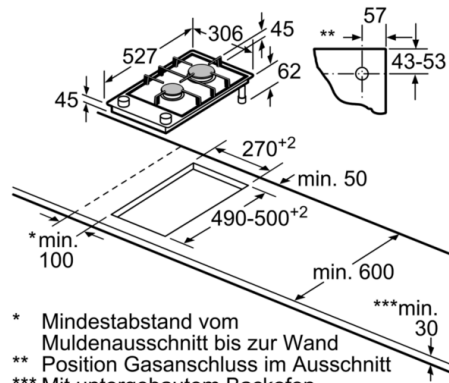

Ausschnittmaße (X) je nach Kombination siehe Tabelle:

Bei Einbau eines Domino-Elementes direkt neben einer Mulde ist ein Montagesatz (HEZ394301) erforderlich.

Maße in mm

Maße in mm
Domino-Kombinationsmöglichkeiten mit entsprechenden Geräte- und Ausschnittmaßen

Breitentyp:
Gerätebreite:

	A	B	C	D	L	X
2x30	306	306	-	-	612	576
1x30, 1x40	306	396	-	-	702	666
1x30, 1x60	306	606	-	-	912	876
1x30, 1x70*	306	710	-	-	1016	980
1x30, 1x80	306	816	-	-	1122	1086
1x30, 1x90	306	916	-	-	1222	1186
2x40	396	396	-	-	792	756
1x40, 1x60	396	606	-	-	1002	966
1x40, 1x70*	396	710	-	-	1106	1070
1x40, 1x80	396	816	-	-	1212	1176
1x40, 1x90	396	916	-	-	1312	1276
3x30	306	306	306	-	918	882
2x30, 1x40	306	306	396	-	1008	972
2x30, 1x60	306	306	606	-	1218	1182
2x30, 1x70*	306	306	710	-	1322	1286
2x30, 1x80	306	306	816	-	1428	1392
2x30, 1x90	306	306	916	-	1528	1492
1x30, 2x40	306	396	396	-	1098	1062
1x30, 1x40, 1x60	306	396	606	-	1308	1272
1x30, 1x40, 1x70*	306	396	710	-	1412	1376
1x30, 1x40, 1x80	306	396	816	-	1518	1482
1x30, 1x40, 1x90	306	396	916	-	1618	1582
2x40, 1x60	396	396	606	-	1398	1362
4x30	306	306	306	306	1224	1188

Montagesatz (HEZ394301)
für Domino

*abhängig von der
Ausschnitttiefe

Maße in mm

**Serie | 8, Domino-Kochfeld, Gas, 30 cm
PRB3A6D70D**

Bei Einbau zweier oder mehrerer Domino-Elemente direkt nebeneinander ist ein oder sind mehrere Montagesätze erforderlich (2 Elemente 1 Montagesatz, 3 Elemente 2 Montagesätze usw).

Maße in mm

* Mindestabstand vom Muldenausschnitt bis zur Wand
 ** Position Gasanschluss im Ausschnitt
 *** Mit untergebautem Backofen ggf. mehr; siehe Maßenforderungen des Backofens

Maße in mm