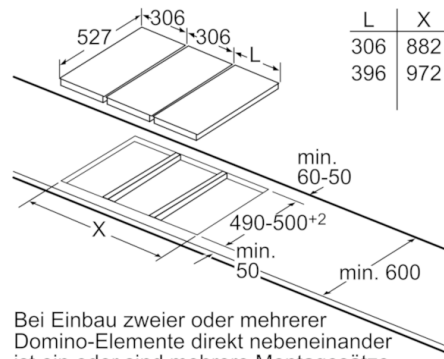

Zubehör

- Flüssiggas-Düsen (50mbar) beiliegend (für die Nutzung in Deutschland notwendig)

Serie | 8, Domino-Kochfeld, Gas, 30 cm PRB3A6D70D

Bei Einbau von zwei Domino-Elementen direkt neben einer Mulde sind zwei Montagesätze (HEZ394301) erforderlich.

Maße in mm

Bei Einbau zweier oder mehrerer Domino-Elemente direkt nebeneinander ist ein oder sind mehrere Montagesätze erforderlich (2 Elemente 1 Montagesatz, 3 Elemente 2 Montagesätze usw.).

Maße in mm