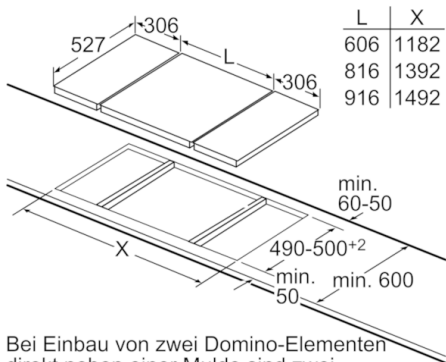

Serie | 8, Domino-Kochfeld, Gas, 30 cm PRB3A6D70D

Bei Einbau von zwei Domino-Elementen direkt neben einer Mulde sind zwei Montagesätze (HEZ394301) erforderlich.

Maße in mm