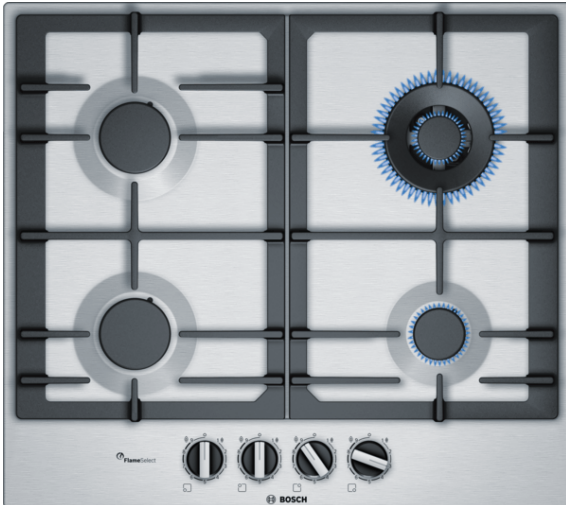

**Serie | 6, Gaskochfeld, 60 cm,  
Edelstahl  
PCH6A5C90D**

**Sonderzubehör**

HEZ298105 : Simmer plate  
HEZ298115 : Espressokreuz

**Die Gas-Kochstelle aus Edelstahl mit  
FlameSelect: einfach zum perfekten  
Ergebnis dank neun präzise definierten  
Leistungsstufen.**

- **FlameSelect:** Für eine präzise Flammenregulierung in neun definierten Stufen.
- **FlameSelect:** Für eine präzise Flammenregulierung in neun definierten Stufen.

**Technische Daten**

Gerätetyp :	Gas-Schaltermulde
Bauform :	Einbau
Energiequelle :	Gas
Anzahl der Kochzonen, die gleichzeitig benutzt werden können :	4
Bedienelemente :	Schwertknebel
Nischenmaße (H x B x T) (mm) :	45 x 560-562 x 480-492
Gerätebreite :	582
Abmessungen des Gerätes (mm) :	45 x 582 x 520
Abmessungen des verpackten Gerätes (mm) :	141 x 651 x 578
Nettogewicht (kg) :	11,423
Bruttogewicht (kg) :	12,3
Restwärmanzeige :	Ohne
Lage der Steuerung :	Vorne
Hauptoberflächenmaterial :	Edelstahl
Oberflächenfarbe :	Edelstahl
Rahmenfarbe :	Edelstahl
Approbationszertifikate :	CE
Länge Anschlusskabel (cm) :	100
EAN-Nummer :	4242002914176
Elektroanschlusswert (W) :	1
Gasanschlusswert (W) :	8000
Absicherung (A) :	3
Spannung (V) :	220-240
Frequenz (Hz) :	60; 50

## Serie | 6, Gaskochfeld, 60 cm, Edelstahl PCH6A5C90D

### **Die Gas-Kochstelle aus Edelstahl mit FlameSelect: einfach zum perfekten Ergebnis dank neun präzise definierten Leistungsstufen.**

---