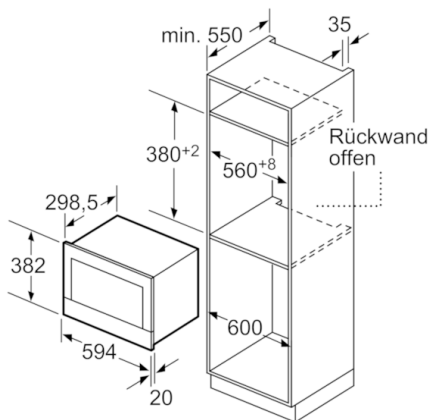

Technische Daten

Zusatzfunktionen :	Grillfunktion
Steuerung :	elektronisch
Frontfarbe :	Edelstahl
Abmessungen des Gerätes (mm) :	382 x 594 x 318
Abmessungen des Garraumes (mm) :	220 x 350 x 270
Länge Anschlusskabel (cm) :	150
Nettogewicht (kg) :	18,657
Bruttogewicht (kg) :	20,9
EAN-Nummer :	4242002813738
Max. Mikrowellenleistung :	900
Anschlusswert (W) :	1990
Absicherung (A) :	10
Spannung (V) :	220-240
Frequenz (Hz) :	50; 60
Steckerart :	Schuko-/Gardy.m.Erdung

Zubehör

- 1 x Rost, 1 x Glasschale

Umwelt und Sicherheit

- Starttaste

Technische Info:

- Länge Netzkabel: 150 cm
- Gesamtanschlusswert Elektro: 1.99 kW
- Gerätemaße (HxBxT): 382 x 594 x 318 mm
- Nischenmaße (HxBxT): 382 mm x 560 mm x 300 mm
- „Maße und Einbauhinweise zu diesem Gerät gemäß technischer Zeichnung beachten“

**Serie | 8, Einbau-Mikrowelle, Edelstahl
BER634GS1**

Maße in mm

A: Rückwand offen

Maße in mm