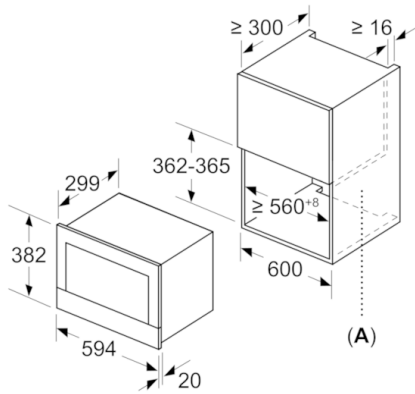

Technische Daten

Zusatzfunktionen :	Grillfunktion
Steuerung :	elektronisch
Frontfarbe :	Edelstahl
Abmessungen des Gerätes (mm) :	382 x 594 x 318
Abmessungen des Garraumes (mm) :	220 x 350 x 270
Länge Anschlusskabel (cm) :	150
Nettogewicht (kg) :	18,657
Bruttogewicht (kg) :	20,9
EAN-Nummer :	4242002813738
Max. Mikrowellenleistung :	900
Anschlusswert (W) :	1990
Absicherung (A) :	10
Spannung (V) :	220-240
Frequenz (Hz) :	50; 60
Steckerart :	Schuko-/Gardy.m.Erdung

Zubehör

- 1 x Rost, 1 x Glasschale

Umwelt und Sicherheit

- Starttaste

Technische Info:

- Länge Netzkabel: 150 cm
- Gesamtanschlusswert Elektro: 1.99 kW
- Gerätemaße (HxBxT): 382 x 594 x 318 mm
- Nischenmaße (HxBxT): 382 mm x 560 mm x 300 mm
- „Maße und Einbauhinweise zu diesem Gerät gemäß technischer Zeichnung beachten“

**Serie | 8, Einbau-Mikrowelle, Edelstahl
BER634GS1**

Maße in mm

A: Rückwand offen

Maße in mm