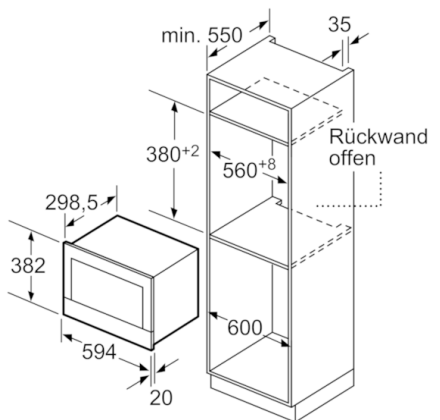

Technische Daten

Zusatzfunktionen :	Nur Mikrowelle
Steuerung :	elektronisch
Frontfarbe :	Schwarz
Abmessungen des Gerätes (mm) :	382 x 594 x 318
Abmessungen des Garraumes (mm) :	220 x 350 x 270
Länge Anschlusskabel (cm) :	150
Nettogewicht (kg) :	16,726
Bruttogewicht (kg) :	18,9
EAN-Nummer :	4242002813752
Max. Mikrowellenleistung :	900
Anschlusswert (W) :	1220
Absicherung (A) :	10
Spannung (V) :	220-240
Frequenz (Hz) :	50; 60
Steckerart :	Schuko-/Gardy.m.Erdung

Umwelt und Sicherheit

- Starttaste

Technische Info:

- Länge Netzkabel: 150 cm
- Gesamtanschlusswert Elektro: 1.22 kW
- Gerätemaße (HxBxT): 382 x 594 x 318 mm
- Nischenmaße (HxBxT): 382 mm x 560 mm x 300 mm
- „Maße und Einbauhinweise zu diesem Gerät gemäß technischer Zeichnung beachten“

Serie | 8, Einbau-Mikrowelle, Schwarz BFL634GB1

Maße in mm

A: Rückwand offen

Maße in mm