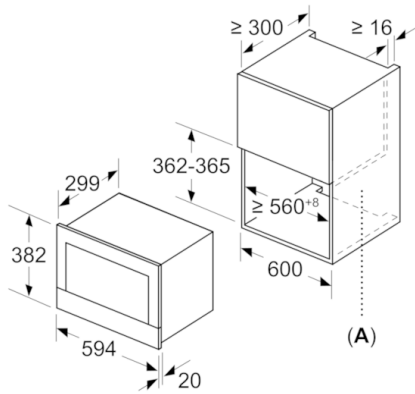

Umwelt und Sicherheit

- Starttaste

Technische Info:

- Länge Netzkabel: 150 cm
- Gesamtanschlusswert Elektro: 1.22 kW
- Gerätemaße (HxBxT): 382 x 594 x 318 mm
- Nischenmaße (HxBxT): 382 mm x 560 mm x 300 mm
- „Maße und Einbauhinweise zu diesem Gerät gemäß technischer Zeichnung beachten“

Serie | 8, Einbau-Mikrowelle, Schwarz BFL634GB1

Maße in mm

A: Rückwand offen

Maße in mm