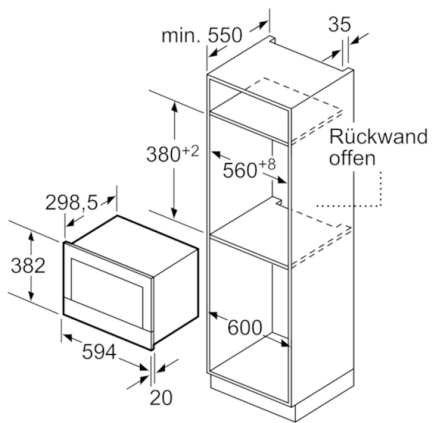

Technische Daten

Zusatzfunktionen :	Nur Mikrowelle
Steuerung :	elektronisch
Frontfarbe :	Schwarz
Abmessungen des Gerätes (mm) :	382 x 594 x 318
Abmessungen des Garraumes (mm) :	220 x 350 x 270
Länge Anschlusskabel (cm) :	150
Nettogewicht (kg) :	16,726
Bruttogewicht (kg) :	18,9
EAN-Nummer :	4242002813790
Max. Mikrowellenleistung :	900
Anschlusswert (W) :	1220
Absicherung (A) :	10
Spannung (V) :	220-240
Frequenz (Hz) :	50; 60
Steckerart :	Schuko-/Gardy.m.Erdung

Umwelt und Sicherheit

- Starttaste

Technische Info:

- Länge Netzkabel: 150 cm
- Gesamtanschlusswert Elektro: 1.22 kW
- Gerätemaße (HxBxT): 382 x 594 x 318 mm
- Nischenmaße (HxBxT): 382 mm x 560 mm x 300 mm
- „Maße und Einbauhinweise zu diesem Gerät gemäß technischer Zeichnung beachten“

Serie | 8, Einbau-Mikrowelle, Schwarz
BFR634GB1

Maße in mm

A: Rückwand offen

Maße in mm