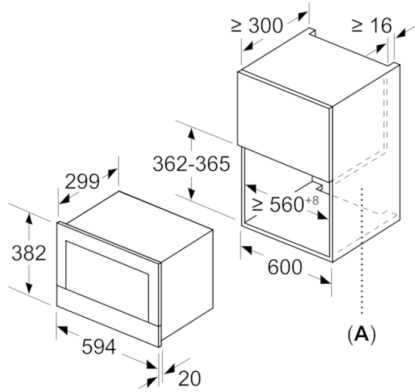

Umwelt und Sicherheit

- Starttaste

Technische Info:

- Länge Netzkabel: 150 cm
- Gesamtanschlusswert Elektro: 1.22 kW
- Gerätemaße (HxBxT): 382 x 594 x 318 mm
- Nischenmaße (HxBxT): 382 mm x 560 mm x 300 mm
- „Maße und Einbauhinweise zu diesem Gerät gemäß technischer Zeichnung beachten“

Serie | 8, Einbau-Mikrowelle, Schwarz
BFR634GB1

Maße in mm

A: Rückwand offen

Maße in mm