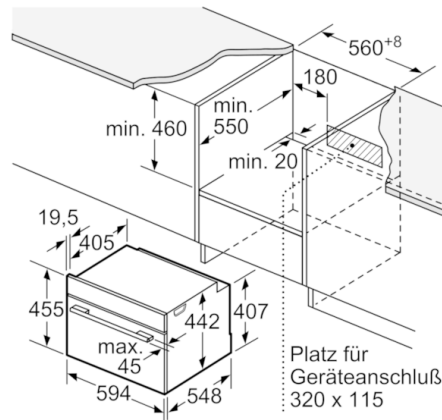

### Technische Daten

Frontfarbe :	Edelstahl
Bauform :	Einbau
Nischenmaße (H x B x T) (mm) :	450-455 x 560-568 x 550
Abmessungen des Gerätes (mm) :	455 x 594 x 548
Abmessungen des verpackten Gerätes (mm) :	520 x 650 x 710
Material der Blende :	Edelstahl
Material der Tür :	Glas
Nettogewicht (kg) :	24,438
Approbatonszertifikate :	CE, VDE
Länge Anschlusskabel (cm) :	150
EAN-Nummer :	4242005101740
Anschlusswert (W) :	1750
Absicherung (A) :	10
Spannung (V) :	220-240
Frequenz (Hz) :	50; 60
Steckerart :	Schuko-/Gardy.m.Erdung
Approbatonszertifikate :	CE, VDE

### **Technische Info:**

- Gerätemaße (HxBxT): 455 x 594 x 548 mm
- Länge Netzkabel: 150 cm
- Gesamtanschlusswert Elektro: 1.75 kW
- Nennspannung: 220 - 240 V
- „Maße und Einbauhinweise zu diesem Gerät gemäß technischer Zeichnung beachten“

## Serie | 8, Dampfgarer, Edelstahl CDG634AS0

Einbau mit einem Kochfeld.

Maße in mm

Wird das Kompaktgerät unter einem Kochfeld eingebaut, muss folgende Arbeitsplattenstärke (ggf. inkl. Unterkonstruktion) beachtet werden.

Maße in mm