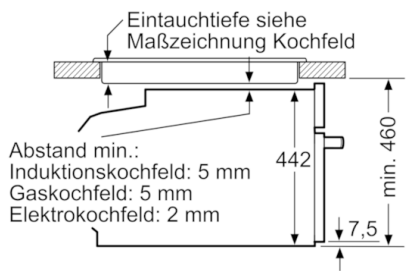

Serie | 8, Dampfgarer, Edelstahl CDG634AS0

Einbau mit einem Kochfeld.

Maße in mm

Wird das Kompaktgerät unter einem Kochfeld eingebaut, muss folgende Arbeitsplattenstärke (ggf. inkl. Unterkonstruktion) beachtet werden.

Kochfeld-Typ	min. Arbeitsplattenstärke	
	aufgesetzt	flächenbündig
Induktionskochfeld	42 mm	43 mm
Vollflächen-Induktionskochfeld	52 mm	53 mm
Gaskochfeld	32 mm	43 mm
Elektrokochfeld	32 mm	35 mm