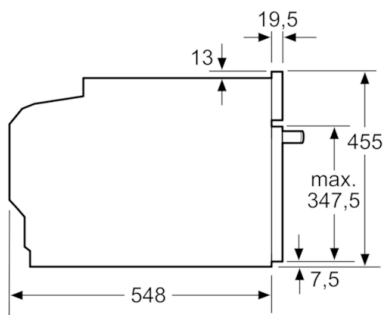

### Technische Daten

Frontfarbe :	Edelstahl
Bauform :	Einbau
Nischenmaße (H x B x T) (mm) :	450-455 x 560-568 x 550
Abmessungen des Gerätes (mm) :	455 x 594 x 548
Abmessungen des verpackten Gerätes (mm) :	520 x 650 x 710
Material der Blende :	Edelstahl
Material der Tür :	Glas
Nettogewicht (kg) :	24,438
Approbatonszertifikate :	CE, VDE
Länge Anschlusskabel (cm) :	150
EAN-Nummer :	4242005101740
Anschlusswert (W) :	1750
Absicherung (A) :	10
Spannung (V) :	220-240
Frequenz (Hz) :	50; 60
Steckerart :	Schuko-/Gardy.m.Erdung
Approbatonszertifikate :	CE, VDE

### **Technische Info:**

- Gerätemaße (HxBxT): 455 x 594 x 548 mm
- Länge Netzkabel: 150 cm
- Gesamtanschlusswert Elektro: 1.75 kW
- Nennspannung: 220 - 240 V
- „Maße und Einbauhinweise zu diesem Gerät gemäß technischer Zeichnung beachten“

## Serie | 8, Dampfgarer, Edelstahl CDG634AS0

Einbau mit einem Kochfeld.

Maße in mm

Wird das Kompaktgerät unter einem Kochfeld eingebaut, muss folgende Arbeitsplattenstärke (ggf. inkl. Unterkonstruktion) beachtet werden.

Kochfeld-Typ	min. Arbeitsplattenstärke	
	aufgesetzt	flächenbündig
Induktionskochfeld	42 mm	43 mm
Vollflächen-Induktionskochfeld	52 mm	53 mm
Gaskochfeld	32 mm	43 mm
Elektrokochfeld	32 mm	35 mm

Maße in mm