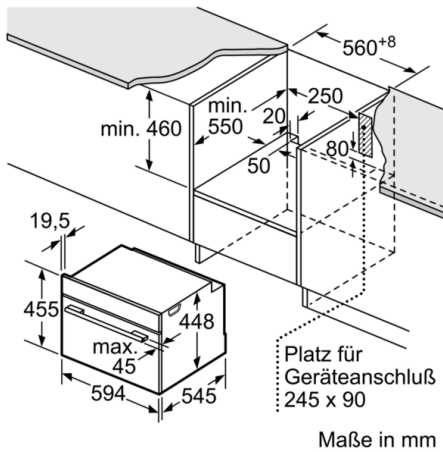

Technische Daten

Zusatzfunktionen :	Nur Mikrowelle
Steuerung :	elektronisch
Frontfarbe :	Edelstahl
Abmessungen des Gerätes (mm) :	455 x 595 x 545
Abmessungen des Garraumes (mm) :	242.0 x 430 x 345.0
Länge Anschlusskabel (cm) :	150
Nettogewicht (kg) :	24,062
Bruttogewicht (kg) :	28,0
EAN-Nummer :	4242002937885
Max. Mikrowellenleistung :	900
Anschlusswert (W) :	1220
Absicherung (A) :	10
Spannung (V) :	220-240
Frequenz (Hz) :	50
Steckerart :	Schuko-/Gardy.m.Erdung

Zubehör

- 1 x Glasschale

Umwelt und Sicherheit

- Sicherheitsabschaltung
Starttaste
Türkontaktschalter

Technische Info:

- Länge Netzkabel: 150 cm
- Gesamtanschlusswert Elektro: 1.22 kW
- Gerätemaße (HxBxT): 455 x 595 x 545 mm
- Nischenmaße (HxBxT): 450 mm x 560 mm x 550 mm
- „Maße und Einbauhinweise zu diesem Gerät gemäß technischer Zeichnung beachten“

Serie | 8, Einbau-Mikrowelle, Edelstahl CFA634GS1

Maße in mm

Maße in mm

Maße in mm