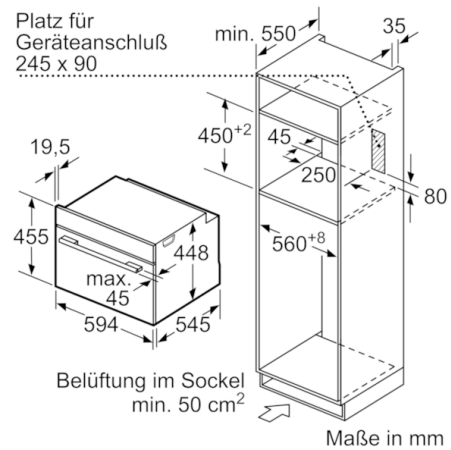

Technische Daten

Zusatzfunktionen :	Nur Mikrowelle
Steuerung :	elektronisch
Frontfarbe :	Edelstahl
Abmessungen des Gerätes (mm) :	455 x 595 x 545
Abmessungen des Garraumes (mm) :	242.0 x 430 x 345.0
Länge Anschlusskabel (cm) :	150
Nettogewicht (kg) :	24,062
Bruttogewicht (kg) :	28,0
EAN-Nummer :	4242002937885
Max. Mikrowellenleistung :	900
Anschlusswert (W) :	1220
Absicherung (A) :	10
Spannung (V) :	220-240
Frequenz (Hz) :	50
Steckerart :	Schuko-/Gardy.m.Erdung

Zubehör

- 1 x Glasschale

Umwelt und Sicherheit

- Sicherheitsabschaltung
Starttaste
Türkontaktschalter

Technische Info:

- Länge Netzkabel: 150 cm
- Gesamtanschlusswert Elektro: 1.22 kW
- Gerätemaße (HxBxT): 455 x 595 x 545 mm
- Nischenmaße (HxBxT): 450 mm x 560 mm x 550 mm
- „Maße und Einbauhinweise zu diesem Gerät gemäß technischer Zeichnung beachten“

Serie | 8, Einbau-Mikrowelle, Edelstahl CFA634GS1

Maße in mm

Maße in mm

Maße in mm