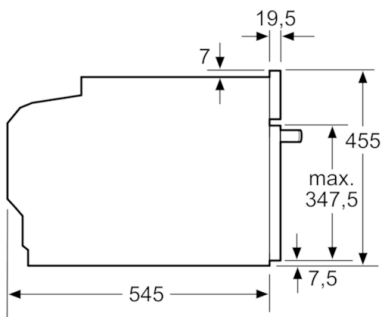

Technische Daten

Zusatzfunktionen :	Nur Mikrowelle
Steuerung :	elektronisch
Frontfarbe :	Edelstahl
Abmessungen des Gerätes (mm) :	455 x 595 x 545
Abmessungen des Garraumes (mm) :	242.0 x 430 x 345.0
Länge Anschlusskabel (cm) :	150
Nettogewicht (kg) :	24,062
Bruttogewicht (kg) :	28,0
EAN-Nummer :	4242002937885
Max. Mikrowellenleistung :	900
Anschlusswert (W) :	1220
Absicherung (A) :	10
Spannung (V) :	220-240
Frequenz (Hz) :	50
Steckerart :	Schuko-/Gardy.m.Erdung

Zubehör

- 1 x Glasschale

Umwelt und Sicherheit

- Sicherheitsabschaltung
Starttaste
Türkontaktschalter

Technische Info:

- Länge Netzkabel: 150 cm
- Gesamtanschlusswert Elektro: 1.22 kW
- Gerätemaße (HxBxT): 455 x 595 x 545 mm
- Nischenmaße (HxBxT): 450 mm x 560 mm x 550 mm
- „Maße und Einbauhinweise zu diesem Gerät gemäß technischer Zeichnung beachten“

Serie | 8, Einbau-Mikrowelle, Edelstahl CFA634GS1

Maße in mm

Maße in mm

Maße in mm