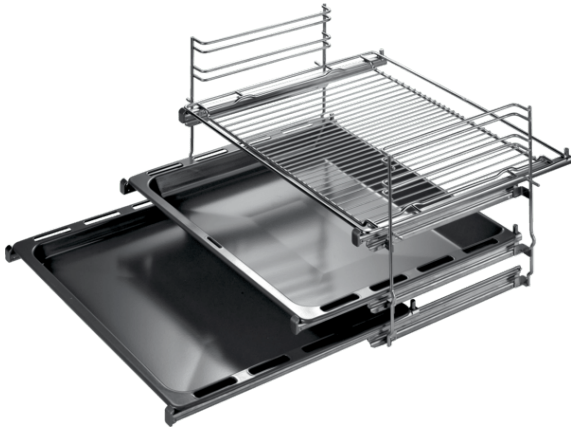

Auszugssystem, Edelstahl HEZ438301

Technische Daten

Abmessungen des verpackten Gerätes (mm) :	100 x 260 x 405
Abmessung der Palette :	175.0 x 80.0 x 120.0
Anzahl Geräte pro Palette :	135
Nettogewicht (kg) :	1,744
Bruttogewicht (kg) :	2,1
EAN-Nummer :	4242005100279