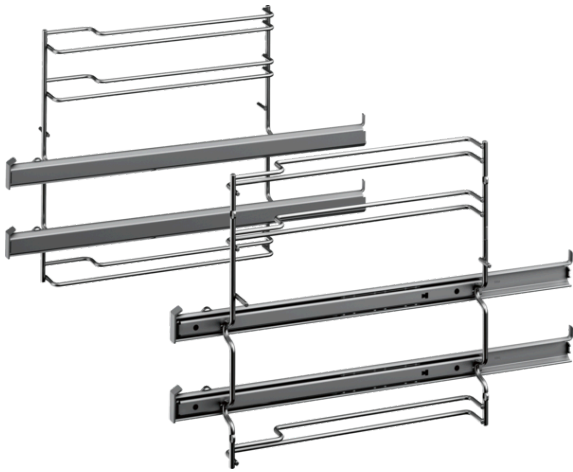

Auszugsystem, Edelstahl HEZ538200

Technische Daten

Abmessungen des verpackten Gerätes (mm) :	85 x 305 x 410
Abmessung der Palette :	77.0 x 80.0 x 120.0
Anzahl Geräte pro Palette :	48
Nettogewicht (kg) :	1,367
Bruttogewicht (kg) :	1,7
EAN-Nummer :	4242005054442