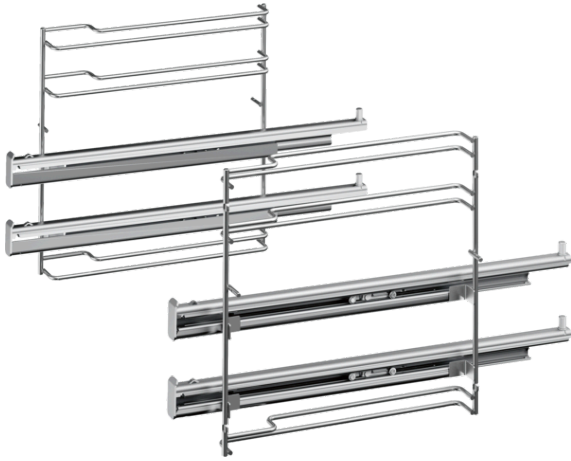

Teleskopvollauszug, 2-fach, Edelstahl HEZ638270

Technische Daten

| | |
|---|---------------------|
| Abmessungen des verpackten Gerätes (mm) : | 85 x 300 x 415 |
| Abmessung der Palette : | 95.0 x 80.0 x 120.0 |
| Anzahl Geräte pro Palette : | 48 |
| Nettogewicht (kg) : | 2,212 |
| Bruttogewicht (kg) : | 2,7 |
| EAN-Nummer : | 4242002810140 |

Teleskopvollauszug, 2-fach, Edelstahl HEZ638270

- Mit den Auszugsschienen in Höhe 2 und 3 kann das Zubehör aus dem Backofen herausgezogen werden, ohne dass es kippt.