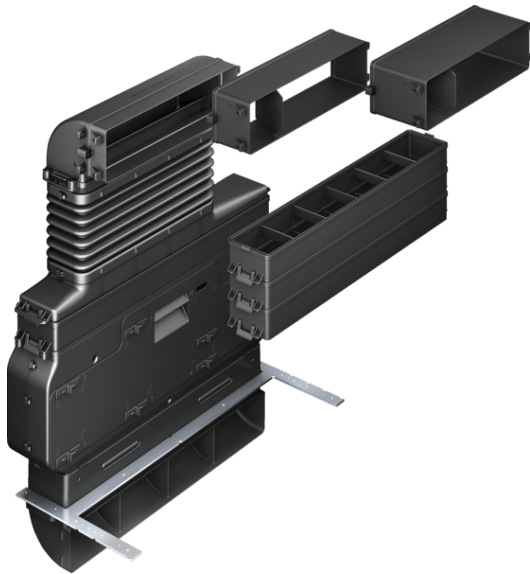

Installationszubehör HEZ381501

Technische Daten

Abmessungen des verpackten Gerätes (mm) :	425 x 595 x 765
Abmessung der Palette :	185.0 x 80.0 x 120.0
Anzahl Geräte pro Palette :	8
Nettogewicht (kg) :	6,923
Bruttogewicht (kg) :	11,2
EAN-Nummer :	4242005088423

Installationszubehör HEZ381501

- Der CleanAir Geruchsfilter mit spezieller Optimierung für alle Kochgerüche hat einen Geruchsreduzierungsgrad von 85% und eine Nutzungsdauer von ca. 1 Jahr.
- Optimiert für schnellen und flexiblen Einbau in alle gängigen Möbeldimensionen (Mindest Sockelhöhe: 100mm)
- Beinhaltet: - flexibles Kunststoffteleskopteil (für Höhen-, Tiefen- und Seitenausgleich) - CleanAir Geruchsfilter - Schubladenfilterelement für CleanAir Schubladenfilterkassette (auch 180° drehbar) - 3 Arbeitsplattentiefenadapter (40mm, 80mm, 120mm) für Arbeitsplattentiefen von 600 - 750mm - 4 Höhenadapter (50mm) für Korpushöhen von 675 - 900mm - 90° Umlenkstück mit Luftauslassöffnung (optional auch 180° drehbar) - Fixierungswinkel für Möbelkorpusboden - adaptives Luft-Diffusorelement