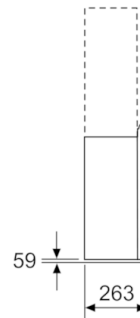

Umwelt und Sicherheit

- Metallfettfilter, spülmaschineneeignet
- Betrieb über Gaskochfeld nicht zulässig

Technische Informationen

- Für Wandmontage über Kochstellen
- Schnellmontagebefestigung

Maße

- Gerätemaße Abluft (HxBxT): 1019-1289 x 890 x 263 mm
- Abluftstutzen Ø 150 mm (Ø 120 mm beiliegend)
- Gerätemaße Umluft mit Kamin (HxBxT): 1079-1349 x 890 x 263 mm
- Gerätemaße Umluft ohne Kamin (HxBxT): 480 x 890 x 263 mm
- Gerätemaße Umluft mit CleanAir Umluftmodul (HxBxT):
1209 x 890 x 263 mm - Montage auf Außenkanal
1279-1549 x 890 x 263 mm - Montage auf Innenkanal
- Gesamtanschlusswert: 146 W

* Gemäß EU-Regulierung Nr. 65/2014

**Serie | 8, Wandesse, 90 cm, Klarglas schwarz bedruckt
DWF97RV60**

(1) Position für Steckdose

Maximale Stärke der Rückwand beachten.

Maße in mm

Maße in mm

Gerät im Umluftbetrieb ohne Kanal Umluftset erforderlich

Maße in mm

Maße in mm

Maße in mm

(1) Abluft
(2) Umluft
(3) Luftaustritt - Schlitz bei Abluft nach unten montieren

Maße in mm