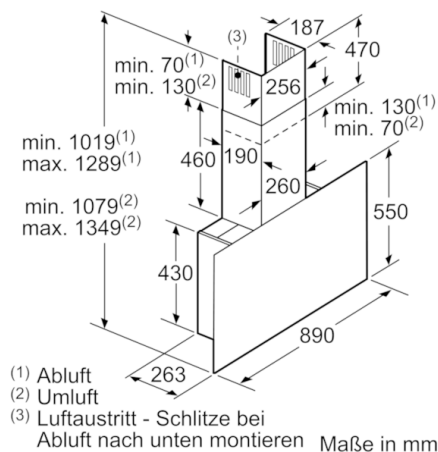

Technische Daten

Bauart :	Kaminesse
Approbationszertifikate :	CE, EAC-Eurasian, VDE
Länge Anschlusskabel (cm) :	130
Höhe des Gerätes ohne Kamin (mm) :	430
Mindestabstand zur Kochstelle Elektro :	450
Nettogewicht (kg) :	25,816
Steuerung :	elektronisch
Regelung der Leistungsstufen :	3-stufig + 2 Intensiv
Max. Gebläseleistung Abluft (m ³ /h) :	394
Gebläseleistung bei Intensivstufe-Umluftbetrieb :	527.0
Gebläseleistung bei Intensivstufe-Abluftbetrieb (m ³ /h) :	717
Anzahl der Lampen (Stck) :	2
Schallleistung (dB(A) re 1 pW) :	57
Durchmesser des Abluftstutzens (mm) :	120 / 150
Material des Fettfilters :	Aluminium
EAN-Nummer :	4242002946580
Anschlusswert (W) :	146
Absicherung (A) :	10
Spannung (V) :	220-240
Frequenz (Hz) :	50; 60
Steckerart :	Schuko-/Gardy.m.Erdung
Art der Installation :	Wandmontage

Umwelt und Sicherheit

- Metallfettfilter, spülmaschineneeignet
- Betrieb über Gaskochfeld nicht zulässig

Technische Informationen

- Für Wandmontage über Kochstellen
- Schnellmontagebefestigung

Maße

- Gerätemaße Abluft (HxBxT): 1019-1289 x 890 x 263 mm
- Abluftstutzen Ø 150 mm (Ø 120 mm beiliegend)
- Gerätemaße Umluft mit Kamin (HxBxT): 1079-1349 x 890 x 263 mm
- Gerätemaße Umluft ohne Kamin (HxBxT): 480 x 890 x 263 mm
- Gerätemaße Umluft mit CleanAir Umluftmodul (HxBxT):
1209 x 890 x 263 mm - Montage auf Außenkanal
1279-1549 x 890 x 263 mm - Montage auf Innenkanal
- Gesamtanschlusswert: 146 W

* Gemäß EU-Regulierung Nr. 65/2014

**Serie | 8, Wandesse, 90 cm, Klarglas schwarz bedruckt
DWF97RV60**

(1) Position für Steckdose

Maximale Stärke der Rückwand beachten.

Maße in mm

Maße in mm

Gerät im Umluftbetrieb ohne Kanal Umluftset erforderlich

Maße in mm

Maße in mm

Maße in mm

(1) Abluft
(2) Umluft
(3) Luftaustritt - Schlitz bei Abluft nach unten montieren

Maße in mm