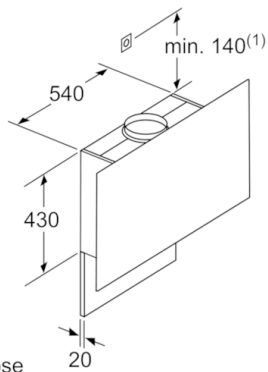

Umwelt und Sicherheit

- Metallfettfilter, spülmaschineneeignet
- Betrieb über Gaskochfeld nicht zulässig

Technische Informationen

- Für Wandmontage über Kochstellen
- Schnellmontagebefestigung

Maße

- Gerätemaße Abluft (HxBxT): 1019-1289 x 890 x 263 mm
- Abluftstutzen Ø 150 mm (Ø 120 mm beiliegend)
- Gerätemaße Umluft mit Kamin (HxBxT): 1079-1349 x 890 x 263 mm
- Gerätemaße Umluft ohne Kamin (HxBxT): 480 x 890 x 263 mm
- Gerätemaße Umluft mit CleanAir Umluftmodul (HxBxT):
1209 x 890 x 263 mm - Montage auf Außenkanal
1279-1549 x 890 x 263 mm - Montage auf Innenkanal
- Gesamtanschlusswert: 146 W

* Gemäß EU-Regulierung Nr. 65/2014

**Serie | 8, Wandesse, 90 cm, Klarglas schwarz bedruckt
DWF97RV60**

(1) Position für Steckdose

Maximale Stärke der Rückwand beachten.

Maße in mm

Maße in mm

Gerät im Umluftbetrieb ohne Kanal Umluftset erforderlich

Maße in mm

Maße in mm

Maße in mm

(1) Abluft
(2) Umluft
(3) Luftaustritt - Schlitz bei Abluft nach unten montieren

Maße in mm