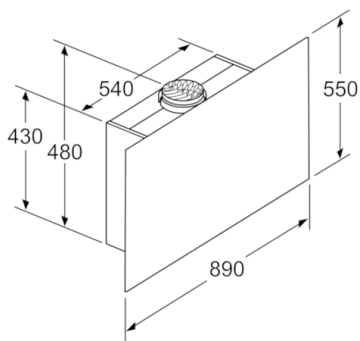

Umwelt und Sicherheit

- Metallfettfilter, spülmaschineneeignet
- Betrieb über Gaskochfeld nicht zulässig

Technische Informationen

- Für Wandmontage über Kochstellen
- Schnellmontagebefestigung

Maße

- Gerätemaße Abluft (HxBxT): 1019-1289 x 890 x 263 mm
- Abluftstutzen Ø 150 mm (Ø 120 mm beiliegend)
- Gerätemaße Umluft mit Kamin (HxBxT): 1079-1349 x 890 x 263 mm
- Gerätemaße Umluft ohne Kamin (HxBxT): 480 x 890 x 263 mm
- Gerätemaße Umluft mit CleanAir Umluftmodul (HxBxT):
1209 x 890 x 263 mm - Montage auf Außenkanal
1279-1549 x 890 x 263 mm - Montage auf Innenkanal
- Gesamtanschlusswert: 146 W

* Gemäß EU-Regulierung Nr. 65/2014

**Serie | 8, Wandesse, 90 cm, Klarglas schwarz bedruckt
DWF97RV60**

(1) Position für Steckdose

Maximale Stärke der Rückwand beachten.

Maße in mm

Maße in mm

Gerät im Umluftbetrieb ohne Kanal Umluftset erforderlich

Maße in mm

Maße in mm

Maße in mm

(1) Abluft
(2) Umluft
(3) Luftaustritt - Schlitz bei Abluft nach unten montieren

Maße in mm