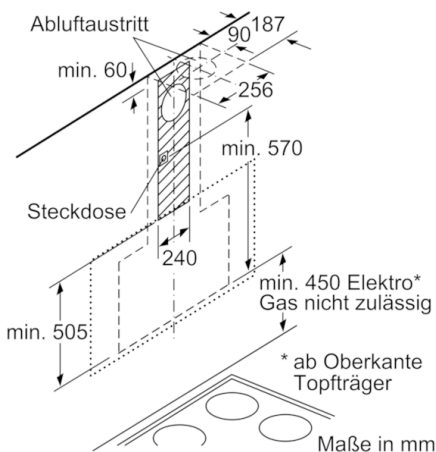

Technische Daten

Bauart :	Kaminesse
Approbationszertifikate :	CE, EAC-Eurasian, VDE
Länge Anschlusskabel (cm) :	130
Höhe des Gerätes ohne Kamin (mm) :	430
Mindestabstand zur Kochstelle Elektro :	450
Nettogewicht (kg) :	25,816
Steuerung :	elektronisch
Regelung der Leistungsstufen :	3-stufig + 2 Intensiv
Max. Gebläseleistung Abluft (m ³ /h) :	394
Gebläseleistung bei Intensivstufe-Umluftbetrieb :	527.0
Gebläseleistung bei Intensivstufe-Abluftbetrieb (m ³ /h) :	717
Anzahl der Lampen (Stck) :	2
Schallleistung (dB(A) re 1 pW) :	57
Durchmesser des Abluftstutzens (mm) :	120 / 150
Material des Fettfilters :	Aluminium
EAN-Nummer :	4242002946580
Anschlusswert (W) :	146
Absicherung (A) :	10
Spannung (V) :	220-240
Frequenz (Hz) :	50; 60
Steckerart :	Schuko-/Gardy.m.Erdung
Art der Installation :	Wandmontage

Umwelt und Sicherheit

- Metallfettfilter, spülmaschineneeignet
- Betrieb über Gaskochfeld nicht zulässig

Technische Informationen

- Für Wandmontage über Kochstellen
- Schnellmontagebefestigung

Maße

- Gerätemaße Abluft (HxBxT): 1019-1289 x 890 x 263 mm
- Abluftstutzen Ø 150 mm (Ø 120 mm beiliegend)
- Gerätemaße Umluft mit Kamin (HxBxT): 1079-1349 x 890 x 263 mm
- Gerätemaße Umluft ohne Kamin (HxBxT): 480 x 890 x 263 mm
- Gerätemaße Umluft mit CleanAir Umluftmodul (HxBxT):
1209 x 890 x 263 mm - Montage auf Außenkanal
1279-1549 x 890 x 263 mm - Montage auf Innenkanal
- Gesamtanschlusswert: 146 W

* Gemäß EU-Regulierung Nr. 65/2014

**Serie | 8, Wandesse, 90 cm, Klarglas schwarz bedruckt
DWF97RV60**

(1) Position für Steckdose

Maximale Stärke der Rückwand beachten.

Maße in mm

Maße in mm

Gerät im Umluftbetrieb ohne Kanal Umluftset erforderlich

Maße in mm

Maße in mm

Maße in mm

(1) Abluft
(2) Umluft
(3) Luftaustritt - Schlitz bei Abluft nach unten montieren

Maße in mm