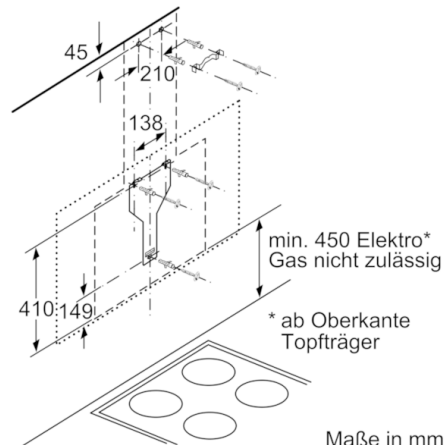

Technische Daten

Bauart :	Kaminesse
Approbationszertifikate :	CE, EAC-Eurasian, VDE
Länge Anschlusskabel (cm) :	130
Höhe des Gerätes ohne Kamin (mm) :	430
Mindestabstand zur Kochstelle Elektro :	450
Nettogewicht (kg) :	25,816
Steuerung :	elektronisch
Regelung der Leistungsstufen :	3-stufig + 2 Intensiv
Max. Gebläseleistung Abluft (m ³ /h) :	394
Gebläseleistung bei Intensivstufe-Umluftbetrieb :	527.0
Gebläseleistung bei Intensivstufe-Abluftbetrieb (m ³ /h) :	717
Anzahl der Lampen (Stck) :	2
Schallleistung (dB(A) re 1 pW) :	57
Durchmesser des Abluftstutzens (mm) :	120 / 150
Material des Fettfilters :	Aluminium
EAN-Nummer :	4242002946580
Anschlusswert (W) :	146
Absicherung (A) :	10
Spannung (V) :	220-240
Frequenz (Hz) :	50; 60
Steckerart :	Schuko-/Gardy.m.Erdung
Art der Installation :	Wandmontage

Umwelt und Sicherheit

- Metallfettfilter, spülmaschineneeignet
- Betrieb über Gaskochfeld nicht zulässig

Technische Informationen

- Für Wandmontage über Kochstellen
- Schnellmontagebefestigung

Maße

- Gerätemaße Abluft (HxBxT): 1019-1289 x 890 x 263 mm
- Abluftstutzen Ø 150 mm (Ø 120 mm beiliegend)
- Gerätemaße Umluft mit Kamin (HxBxT): 1079-1349 x 890 x 263 mm
- Gerätemaße Umluft ohne Kamin (HxBxT): 480 x 890 x 263 mm
- Gerätemaße Umluft mit CleanAir Umluftmodul (HxBxT):
1209 x 890 x 263 mm - Montage auf Außenkanal
1279-1549 x 890 x 263 mm - Montage auf Innenkanal
- Gesamtanschlusswert: 146 W

* Gemäß EU-Regulierung Nr. 65/2014

**Serie | 8, Wandesse, 90 cm, Klarglas schwarz bedruckt
DWF97RV60**

(1) Position für Steckdose

Maximale Stärke der Rückwand beachten.

Maße in mm

Maße in mm

Gerät im Umluftbetrieb ohne Kanal Umluftset erforderlich

Maße in mm

Maße in mm

Maße in mm

(1) Abluft
(2) Umluft
(3) Luftaustritt - Schlitz bei Abluft nach unten montieren

Maße in mm