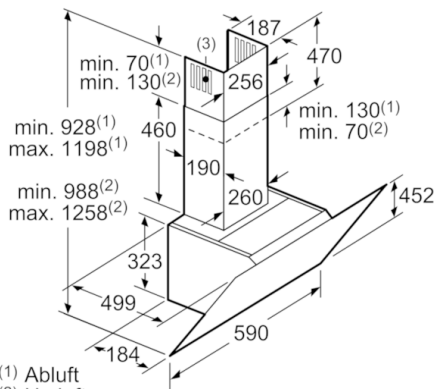

Serie | 4, Wandesse, 60 cm, Klarglas schwarz bedruckt
DWK67CM60

- (1) Abluft
  - (2) Umluft
  - (3) Luftaustritt - Schlitz bei Abluft nach unten montieren
2. Maße in mm