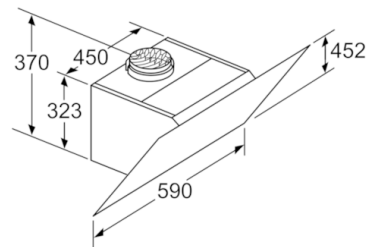

Gerät im Umluftbetrieb ohne Kanal
Umluftset erforderlich

Maße in mm