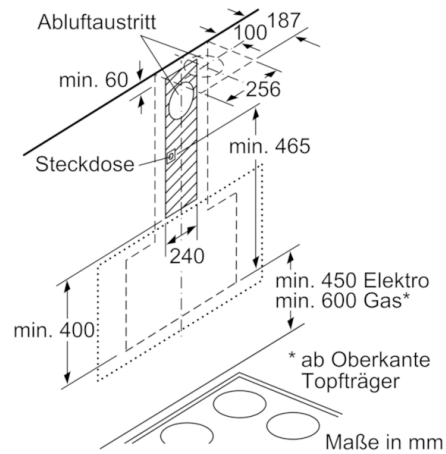

**Technische Daten**

Bauart :	Kaminesse
Approbationszertifikate :	CE, VDE
Länge Anschlusskabel (cm) :	130
Höhe des Gerätes ohne Kamin (mm) :	323
Mindestabstand zur Kochstelle Elektro :	450
Mindestabstand zur Kochstelle Gas :	600
Nettogewicht (kg) :	20,308
Steuerung :	elektronisch
Max. Gebläseleistung Abluft (m <sup>3</sup> /h) :	416
Gebläseleistung bei Intensivstufe-Umluftbetrieb :	557.0
Gebläseleistung bei Intensivstufe-Abluftbetrieb (m <sup>3</sup> /h) :	700
Anzahl der Lampen (Stck) :	2
Schalleistung (dB(A) re 1 pW) :	58
Durchmesser des Abluftstutzens (mm) :	120 / 150
Material des Fettfilters :	Aluminium
EAN-Nummer :	4242005172931
Anschlusswert (W) :	263
Absicherung (A) :	10
Spannung (V) :	220-240
Frequenz (Hz) :	50; 60
Steckerart :	Schuko-/Gardy.m.Erdung
Art der Installation :	Wandmontage

### Maße

- Abluftstutzen Ø 150 mm (Ø 120 mm beiliegend)
  - Gesamtanschlusswert: 263 W
  - Gerätemaße Abluft (HxBxT): 928-1198 x 590 x 499 mm
  - Gerätemaße Umluft mit Kamin (HxBxT): 988-1258 x 590 x 499 mm
  - Gerätemaße Umluft ohne Kamin (HxBxT): 370 x 590 x 499 mm
- \* Gemäß EU-Regulierung Nr. 65/2014

### Technische Informationen

- 2 Einsaugbereiche: Frontseite und Unterseite
- Für Wandmontage über Kochstellen
- Schnellmontagebefestigung

**Serie | 4, Wandesse, 60 cm, Klarglas schwarz bedruckt**  
**DWK67CM60**