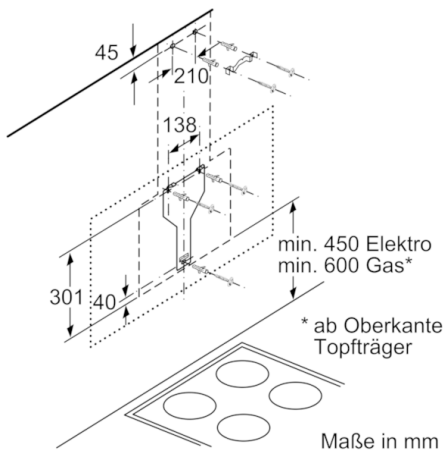

**Technische Daten**

Bauart :	Kaminesse
Approbationszertifikate :	CE, VDE
Länge Anschlusskabel (cm) :	130
Höhe des Gerätes ohne Kamin (mm) :	323
Mindestabstand zur Kochstelle Elektro :	450
Mindestabstand zur Kochstelle Gas :	600
Nettogewicht (kg) :	20,308
Steuerung :	elektronisch
Max. Gebläseleistung Abluft (m <sup>3</sup> /h) :	416
Gebläseleistung bei Intensivstufe-Umluftbetrieb :	557.0
Gebläseleistung bei Intensivstufe-Abluftbetrieb (m <sup>3</sup> /h) :	700
Anzahl der Lampen (Stck) :	2
Schalleistung (dB(A) re 1 pW) :	58
Durchmesser des Abluftstutzens (mm) :	120 / 150
Material des Fettfilters :	Aluminium
EAN-Nummer :	4242005172931
Anschlusswert (W) :	263
Absicherung (A) :	10
Spannung (V) :	220-240
Frequenz (Hz) :	50; 60
Steckerart :	Schuko-/Gardy.m.Erdung
Art der Installation :	Wandmontage

### Maße

- Abluftstutzen Ø 150 mm (Ø 120 mm beiliegend)
  - Gesamtanschlusswert: 263 W
  - Gerätemaße Abluft (HxBxT): 928-1198 x 590 x 499 mm
  - Gerätemaße Umluft mit Kamin (HxBxT): 988-1258 x 590 x 499 mm
  - Gerätemaße Umluft ohne Kamin (HxBxT): 370 x 590 x 499 mm
- \* Gemäß EU-Regulierung Nr. 65/2014

### Technische Informationen

- 2 Einsaugbereiche: Frontseite und Unterseite
- Für Wandmontage über Kochstellen
- Schnellmontagebefestigung

**Serie | 4, Wandesse, 60 cm, Klarglas schwarz bedruckt**  
**DWK67CM60**