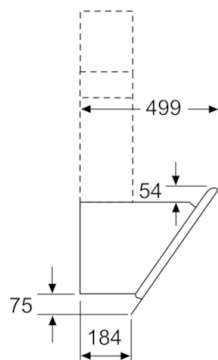

### Maße

- Abluftstutzen Ø 150 mm (Ø 120 mm beiliegend)
  - Gesamtanschlusswert: 263 W
  - Gerätemaße Abluft (HxBxT): 928-1198 x 590 x 499 mm
  - Gerätemaße Umluft mit Kamin (HxBxT): 988-1258 x 590 x 499 mm
  - Gerätemaße Umluft ohne Kamin (HxBxT): 370 x 590 x 499 mm
- \* Gemäß EU-Regulierung Nr. 65/2014

### Technische Informationen

- 2 Einsaugbereiche: Frontseite und Unterseite
- Für Wandmontage über Kochstellen
- Schnellmontagebefestigung

**Serie | 4, Wandesse, 60 cm, Klarglas schwarz bedruckt**  
**DWK67CM60**

- (1) Abluft
  - (2) Umluft
  - (3) Luftaustritt - Schlitz bei Abluft nach unten montieren
- Maße in mm

Gerät im Umluftbetrieb ohne Kanal  
 Umluftset erforderlich

Maße in mm

Maße in mm