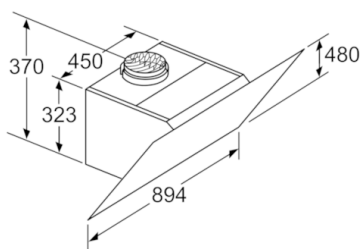

Gerät im Umluftbetrieb
ohne Kanal
Umluftset erforderlich

Maße in mm