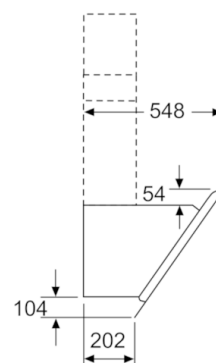

### Maße

- Gerätemaße Abluft (HxBxT): 957-1227 x 894 x 548 mm
- Abluftstutzen Ø 150 mm (Ø 120 mm beiliegend)
- Gerätemaße Umluft ohne Kamin (HxBxT): 370 x 894 x 548 mm
- Gerätemaße Umluft mit Kamin (HxBxT): 1017-1287 x 894 x 548 mm
- Gerätemaße Umluft mit CleanAir Umluftmodul (HxBxT):  
1147 x 894 x 548 mm - Montage auf Außenkanal  
1217-1487 x 894 x 548 mm - Montage auf Innenkanal
- Gesamtanschlusswert: 166 W

\* Gemäß EU-Regulierung Nr. 65/2014

**Serie | 8, Wandesse, 90 cm, Weiß mit  
Glasschirm  
DWK98PR20**

Maximale Stärke der  
Rückwand beachten.

Gerät im Umluftbetrieb  
ohne Kanal  
Umluftset erforderlich

Maße in mm

Maße in mm