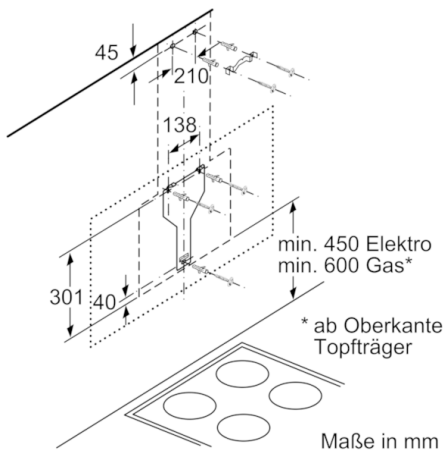

**Serie | 8, Wandesse, 90 cm, Weiß mit
Glasschirm
DWK98PR20**

Maximale Stärke der
Rückwand beachten.