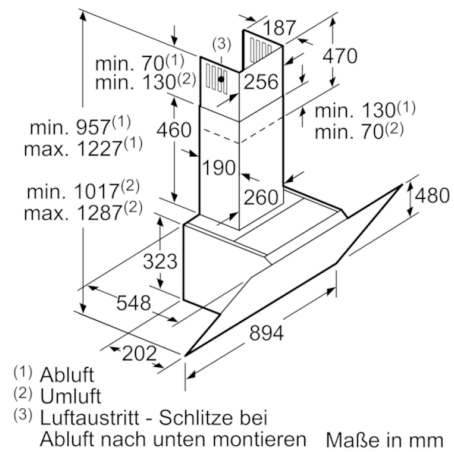

### Maße

- Gerätemaße Abluft (HxBxT): 957-1227 x 894 x 548 mm
- Abluftstutzen Ø 150 mm (Ø 120 mm beiliegend)
- Gerätemaße Umluft ohne Kamin (HxBxT): 370 x 894 x 548 mm
- Gerätemaße Umluft mit Kamin (HxBxT): 1017-1287 x 894 x 548 mm
- Gerätemaße Umluft mit CleanAir Umluftmodul (HxBxT):  
1147 x 894 x 548 mm - Montage auf Außenkanal  
1217-1487 x 894 x 548 mm - Montage auf Innenkanal
- Gesamtanschlusswert: 166 W

\* Gemäß EU-Regulierung Nr. 65/2014

**Serie | 8, Wandesse, 90 cm, Weiß mit  
Glasschirm  
DWK98PR20**

Maximale Stärke der  
Rückwand beachten.

Gerät im Umluftbetrieb  
ohne Kanal  
Umluftset erforderlich

Maße in mm

Maße in mm