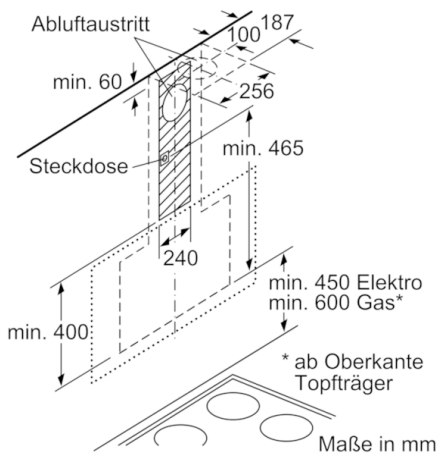

Gerät im Umluftbetrieb
ohne Kanal
Umluftset erforderlich

Maße in mm