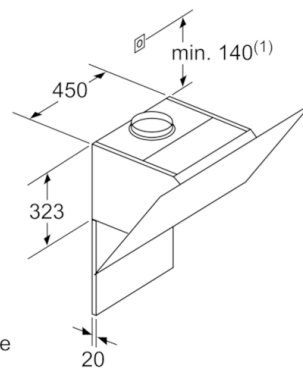

**Serie | 8, Wandesse, 90 cm, Weiß mit
Glasschirm
DWK98PR20**

Maximale Stärke der
Rückwand beachten.