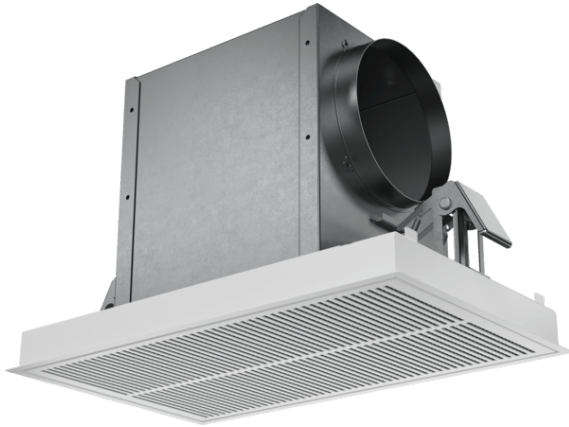

**DIZ1JC2C6****Technische Daten**

Abmessungen des verpackten Gerätes (mm) :	450 x 600 x 400
Abmessung der Palette :	150.0 x 80.0 x 120.0
Anzahl Geräte pro Palette :	12
Nettogewicht (kg) :	5,244
Bruttogewicht (kg) :	6,4
EAN-Nummer :	4242005179718