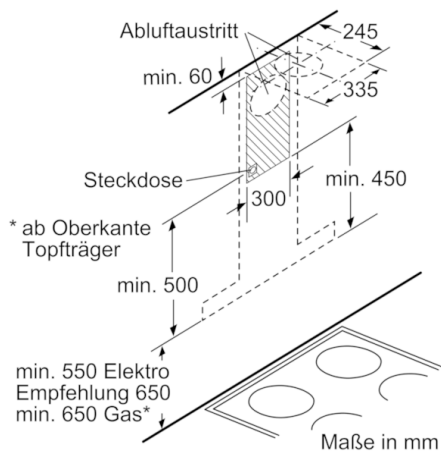

Technische Daten

Bauart :	Kaminesse
Approbationszertifikate :	CE, VDE
Länge Anschlusskabel (cm) :	130
Höhe des Kamins :	582-908/568-1018
Höhe des Gerätes ohne Kamin (mm) :	46
Mindestabstand zur Kochstelle Elektro :	550
Mindestabstand zur Kochstelle Gas :	650
Nettogewicht (kg) :	18,127
Steuerung :	elektronisch
Max. Gebläseleistung Abluft (m ³ /h) :	440
Gebläseleistung bei Intensivstufe-Umluftbetrieb :	393.0
Gebläseleistung bei Intensivstufe-Abluftbetrieb (m ³ /h) :	721
Anzahl der Lampen (Stck) :	3
Schalleistung (dB(A) re 1 pW) :	55
Durchmesser des Abluftstutzens (mm) :	150 / 120
Material des Fettfilters :	Aluminium
EAN-Nummer :	4242005086603
Anschlusswert (W) :	145
Absicherung (A) :	10
Spannung (V) :	220-240
Frequenz (Hz) :	60; 50
Steckerart :	Schuko-/Gardy.m.Erdung
Art der Installation :	Wandmontage

Maße

- Gerätemaße Abluft (HxBxT): 628-954 x 898 x 500 mm
- Abluftstutzen Ø 150 mm (Ø 120 mm beiliegend)
- Gerätemaße Umluft (HxBxT): 628-1064 x 898 x 500 mm
- Gerätemaße Umluft mit Clean Air Modul (HxBxT):
689 x 898 x 500 mm - Montage auf Außenkanal
809-1139 x 898 x 500 mm - Montage auf Innenkanal
- Gesamtanschlusswert: 145 W
- Länge Anschlusskabel: 1,3 m mit Stecker
- Spannung: 220 - 240 V

* Gemäß EU-Regulierung Nr. 65/2014

Serie | 6, Wandesse, 90 cm, Edelstahl DWB97CM50

A: Abluft
 B: Umluft
 C: Luftaustritt - Schlitz bei Abluft nach unten montieren