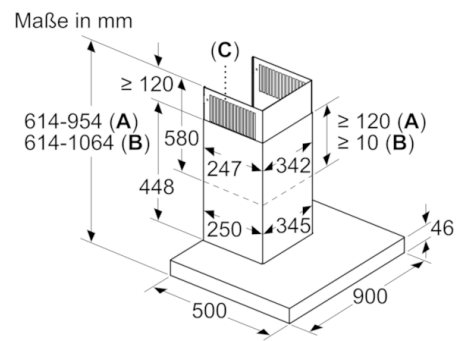

Technische Daten

Bauart :	Kaminesse
Approbationszertifikate :	CE, VDE
Länge Anschlusskabel (cm) :	130
Höhe des Kamins :	582-908/568-1018
Höhe des Gerätes ohne Kamin (mm) :	46
Mindestabstand zur Kochstelle Elektro :	550
Mindestabstand zur Kochstelle Gas :	650
Nettogewicht (kg) :	18,127
Steuerung :	elektronisch
Max. Gebläseleistung Abluft (m ³ /h) :	440
Gebläseleistung bei Intensivstufe-Umluftbetrieb :	393.0
Gebläseleistung bei Intensivstufe-Abluftbetrieb (m ³ /h) :	721
Anzahl der Lampen (Stck) :	3
Schalleistung (dB(A) re 1 pW) :	55
Durchmesser des Abluftstutzens (mm) :	150 / 120
Material des Fettfilters :	Aluminium
EAN-Nummer :	4242005086603
Anschlusswert (W) :	145
Absicherung (A) :	10
Spannung (V) :	220-240
Frequenz (Hz) :	60; 50
Steckerart :	Schuko-/Gardy.m.Erdung
Art der Installation :	Wandmontage

Maße

- Gerätemaße Abluft (HxBxT): 628-954 x 898 x 500 mm
- Abluftstutzen Ø 150 mm (Ø 120 mm beiliegend)
- Gerätemaße Umluft (HxBxT): 628-1064 x 898 x 500 mm
- Gerätemaße Umluft mit Clean Air Modul (HxBxT):
689 x 898 x 500 mm - Montage auf Außenkanal
809-1139 x 898 x 500 mm - Montage auf Innenkanal
- Gesamtanschlusswert: 145 W
- Länge Anschlusskabel: 1,3 m mit Stecker
- Spannung: 220 - 240 V

* Gemäß EU-Regulierung Nr. 65/2014

Serie | 6, Wandesse, 90 cm, Edelstahl DWB97CM50

A: Abluft
 B: Umluft
 C: Luftaustritt - Schlitz bei Abluft nach unten montieren