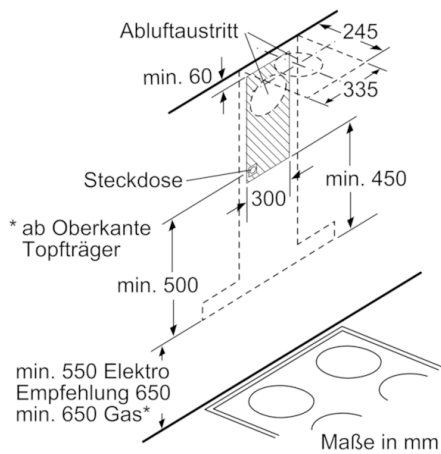

Serie | 6, Wandesse, 90 cm, Edelstahl DWB97LM50

A: Abluft
B: Umluft
C: Luftaustritt - Schlitz bei Abluft nach unten montieren