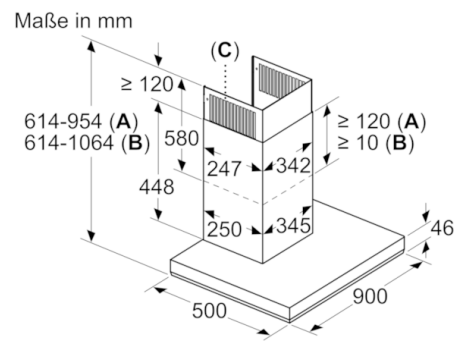

Serie | 6, Wandesse, 90 cm, Edelstahl DWB97LM50

A: Abluft
B: Umluft
C: Luftaustritt - Schlitz bei Abluft nach unten montieren