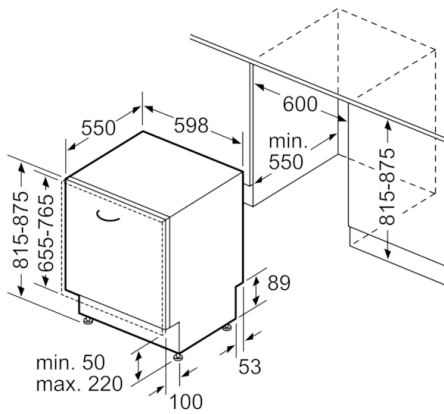

Technische Daten

Energieeffizienzklasse (EU 2017/1369):	D
Energieverbrauch des eco-Programms pro 100 Betriebszyklen (EU 2017/1369):	85
Höchste Anzahl von Maßgedecken (EU 2017/1369):	14
Wasserverbrauch in Litern im eco-Programm pro Betriebszyklus (EU 2017/1369):	9,5
Programmdauer (EU 2017/1369):	4:55
Luftschallemissionen (EU 2017/1369):	44
Luftschallemissionsklasse (EU 2017/1369):	B
Bauform:	Eingebaut
Höhe der Arbeitsplatte (mm):	0
Abmessungen des Gerätes (mm):	815 x 598 x 550
Nischenmaße (H x B x T) (mm):	815-875 x 600 x 550
Tiefe bei geöffneter Tür (90°) (mm):	1150
Höhenverstellbare Füße:	Ja - von vorne
Höhenverstellung max. (mm):	60
Verstellbarer Sockel:	Horizontal und Vertikal
Nettogewicht (kg):	35,759
Bruttogewicht (kg):	38,0
Anschlusswert (W):	2400
Absicherung (A):	10
Spannung (V):	220-240
Frequenz (Hz):	50; 60
Länge Anschlusskabel (cm):	175
Steckerart:	Schuko-/Gardy.m.Erdung
Länge Zulaufschlauch (cm):	165
Länge Ablaufschlauch (cm):	190
EAN-Nummer:	4242005173716
Art der Installation:	Vollintegrierbar

- AquaStop: eine Bosch Garantie bei Wasserschäden – ein Geräteleben lang*
- mit VarioScharnier
- Glasschutz-Technik
- Salzeinfüllhilfe (Trichter)
- Inkl. Dampfschutz-Blech
- Gerätemaße (H x B x T): 81.5 cm x 59.8 cm x 55.0 cm

* Garantiebedingungen finden Sie unter <https://www.bosch-home.com/de/>

**Serie | 4, Vollintegrierter Geschirrspüler, 60
cm
SMH4HCX48E**

Maße in mm