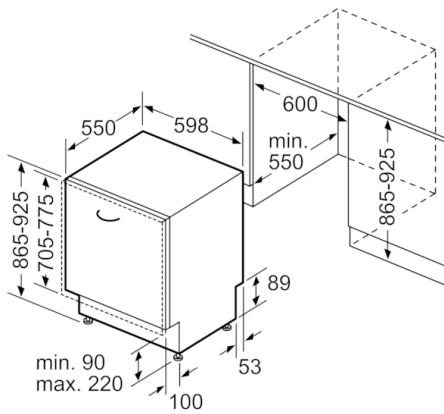

Technische Daten

Energieeffizienzklasse (EU 2017/1369):	D
Energieverbrauch des eco-Programms pro 100 Betriebszyklen (EU 2017/1369):	85
Höchste Anzahl von Maßgedecken (EU 2017/1369):	14
Wasserverbrauch in Litern im eco-Programm pro Betriebszyklus (EU 2017/1369):	9,5
Programmdauer (EU 2017/1369):	4:35
Luftschallemissionen (EU 2017/1369):	42
Luftschallemissionsklasse (EU 2017/1369):	B
Bauform:	Eingebaut
Höhe der Arbeitsplatte (mm):	0
Abmessungen des Gerätes (mm):	865 x 598 x 550
Nischenmaße (H x B x T) (mm):	865-925 x 600 x 550
Tiefe bei geöffneter Tür (90°) (mm):	1200
Höhenverstellbare Füße:	Ja - von vorne
Höhenverstellung max. (mm):	60
Verstellbarer Sockel:	Horizontal und Vertikal
Nettogewicht (kg):	44,317
Bruttogewicht (kg):	46,5
Anschlusswert (W):	2400
Absicherung (A):	10
Spannung (V):	220-240
Frequenz (Hz):	50; 60
Länge Anschlusskabel (cm):	175
Steckerart:	Schuko-/Gardy.m.Erdung
Länge Zulaufschlauch (cm):	165
Länge Ablaufschlauch (cm):	190
EAN-Nummer:	4242005188833
Art der Installation:	Vollintegrierbar

Korbsystem

- MaxFlex Korbsystem mit farbigen Touchpoints
- ExtraClean Zone
- VarioSchublade
- Höhenverstellbarer Oberkorb mit Rackmatic (3-stufig)
- Leichtlaufrollen im Oberkorb
- Komfortrollen im Unterkorb und der 3. Beladungsebene
- farbige Anti-Rutsch-Beschichtung im Oberkorb
- Korbstopper (Rack Stopper) gegen ein Überrollen des Unterkorbes
- Umklappbare Stachelreihen im Oberkorb (2x)
- Umklappbare Stachelreihen im Unterkorb (6x)
- Tassenablage im Oberkorb (2-teilig)
- Tassenablage im Unterkorb (2-teilig)

**Serie | 6, Vollintegrierter Geschirrspüler, 60
cm, XXL
SBD6ECX57E**

Maße in mm