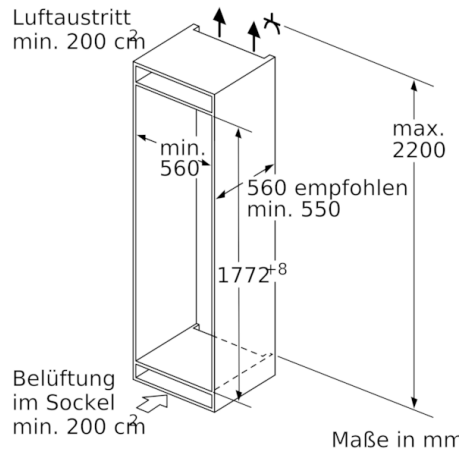

**Serie | 6, Einbau-Gefrierschrank, 177.2 x  
55.8 cm  
GIN81ACF0**

**Der NoFrost Gefrierschrank mit  
elektronischer Temperaturregelung: lässt  
Sie die Zieltemperatur exakt und einfach  
einstellen.**

**Gefrierteil**

- 5 transparente Gefriergut-Schubladen, davon  
2 BigBox

**Technische Information**

- Türanschlag links, wechselbar
- Anschlusswert: Anschlusswert: 120 W
- 220 - 240 V

**Maße**

- Nischenmaße (H x B x T): 177.5 cm x 56.0 cm x 55.0 cm
- Gerätemaße ( H x B x T): 177.2 cm x 55.8 cm x 54.5 cm

**Zubehör**

- 1 x Eiswürfelschale

**Serie | 6, Einbau-Gefrierschrank, 177.2 x 55.8 cm**  
**GIN81ACF0**

Maße in mm

Maße in mm

Maße in mm

Maximal zulässiges Gewicht der Möbelfronten

Montierte Möbeltüren, die das zulässige Gewicht überschreiten, können zu Beschädigungen und zu Funktionsbeeinträchtigung am Scharnier führen.

T: Gerätürhöhe inklusive Scharniere in mm:	ungedämpftes Scharnier, Tür in kg:	gedämpftes Scharnier, Tür in kg:
1500-1750	22	22

Maße in mm  
 Empfehlung Spaltmaße für Flachscharnier

F	R	X
16-19	0-3	2,5
20	0-1	3
	2-3	2,5
21	0-1	3
	2-3	2,5
22	0	4
	1	3,5
	2-3	3