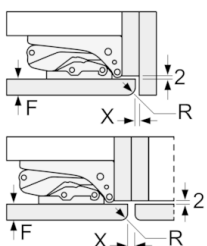

**Gefrierteil**

- 5 transparente Gefriergut-Schubladen, davon  
2 BigBox

**Technische Information**

- Türanschlag links, wechselbar
- Anschlusswert: Anschlusswert: 120 W
- 220 - 240 V

**Maße**

- Nischenmaße (H x B x T): 177.5 cm x 56.0 cm x 55.0 cm
- Gerätemaße ( H x B x T): 177.2 cm x 55.8 cm x 54.5 cm

**Zubehör**

- 1 x Eiswürfelschale

**Serie | 6, Einbau-Gefrierschrank, 177.2 x 55.8 cm**  
**GIN81ACF0**

Maße in mm

Maße in mm

Maße in mm

Maximal zulässiges Gewicht der Möbelfronten

Montierte Möbeltüren, die das zulässige Gewicht überschreiten, können zu Beschädigungen und zu Funktionsbeeinträchtigung am Scharnier führen.

T: Gerätürhöhe inklusive Scharniere in mm:	ungedämpftes Scharnier, Tür in kg:	gedämpftes Scharnier, Tür in kg:
1500-1750	22	22

Maße in mm  
 Empfehlung Spaltmaße für Flachscharnier

F	R	X
16-19	0-3	2,5
20	0-1	3
	2-3	2,5
21	0-1	3
	2-3	2,5
22	0	4
	1	3,5
	2-3	3