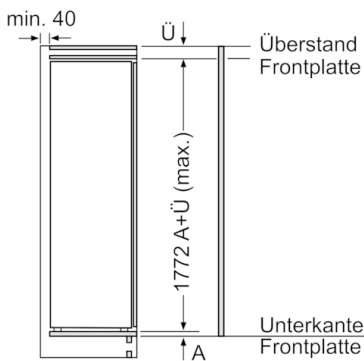

**Gefrierteil**

- 5 transparente Gefriergut-Schubladen, davon  
2 BigBox

**Technische Information**

- Türanschlag links, wechselbar
- Anschlusswert: Anschlusswert: 120 W
- 220 - 240 V

**Maße**

- Nischenmaße (H x B x T): 177.5 cm x 56.0 cm x 55.0 cm
- Gerätemaße ( H x B x T): 177.2 cm x 55.8 cm x 54.5 cm

**Zubehör**

- 1 x Eiswürfelschale

**Serie | 6, Einbau-Gefrierschrank, 177.2 x 55.8 cm**  
**GIN81ACF0**

Maße in mm

Maße in mm

Maße in mm

Maximal zulässiges Gewicht der Möbelfronten

Montierte Möbeltüren, die das zulässige Gewicht überschreiten, können zu Beschädigungen und zu Funktionsbeeinträchtigung am Scharnier führen.

T: Gerätürhöhe inklusive Scharniere in mm:	ungedämpftes Scharnier, Tür in kg:	gedämpftes Scharnier, Tür in kg:
1500-1750	22	22

Maße in mm  
 Empfehlung Spaltmaße für Flachscharnier

F	R	X
16-19	0-3	2,5
20	0-1	3
	2-3	2,5
21	0-1	3
	2-3	2,5
22	0	4
	1	3,5
	2-3	3