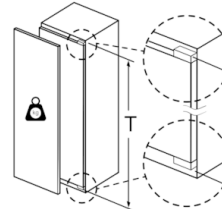

**Gefrierteil**

- 5 transparente Gefriergut-Schubladen, davon  
2 BigBox

**Technische Information**

- Türanschlag links, wechselbar
- Anschlusswert: Anschlusswert: 120 W
- 220 - 240 V

**Maße**

- Nischenmaße (H x B x T): 177.5 cm x 56.0 cm x 55.0 cm
- Gerätemaße ( H x B x T): 177.2 cm x 55.8 cm x 54.5 cm

**Zubehör**

- 1 x Eiswürfelschale

**Serie | 6, Einbau-Gefrierschrank, 177.2 x 55.8 cm**  
**GIN81ACF0**

Maße in mm

Maße in mm

Maße in mm

Maximal zulässiges Gewicht der Möbelfronten

Montierte Möbeltüren, die das zulässige Gewicht überschreiten, können zu Beschädigungen und zu Funktionsbeeinträchtigung am Scharnier führen.

T: Gerätürhöhe inklusive Scharniere in mm:	ungedämpftes Scharnier, Tür in kg:	gedämpftes Scharnier, Tür in kg:
1500-1750	22	22

Maße in mm  
 Empfehlung Spaltmaße für Flachscharnier

F	R	X
16-19	0-3	2,5
20	0-1	3
	2-3	2,5
21	0-1	3
	2-3	2,5
22	0	4
	1	3,5
	2-3	3