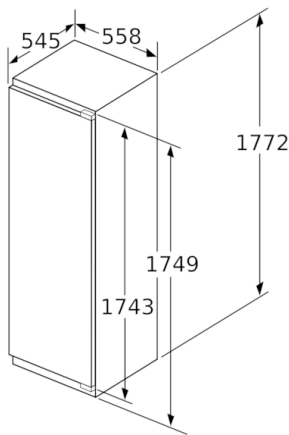

**Gefrierteil**

- 5 transparente Gefriergut-Schubladen, davon  
2 BigBox

**Technische Information**

- Türanschlag links, wechselbar
- Anschlusswert: Anschlusswert: 120 W
- 220 - 240 V

**Maße**

- Nischenmaße (H x B x T): 177.5 cm x 56.0 cm x 55.0 cm
- Gerätemaße ( H x B x T): 177.2 cm x 55.8 cm x 54.5 cm

**Zubehör**

- 1 x Eiswürfelschale

**Serie | 6, Einbau-Gefrierschrank, 177.2 x 55.8 cm**  
**GIN81ACF0**

Maße in mm

Maße in mm

Maße in mm

Maximal zulässiges Gewicht der Möbelfronten

Montierte Möbeltüren, die das zulässige Gewicht überschreiten, können zu Beschädigungen und zu Funktionsbeeinträchtigung am Scharnier führen.

T: Gerätürhöhe inklusive Scharniere in mm:	ungedämpftes Scharnier, Tür in kg:	gedämpftes Scharnier, Tür in kg:
1500-1750	22	22

Maße in mm  
 Empfehlung Spaltmaße für Flachscharnier

F	R	X
16-19	0-3	2,5
20	0-1	3
	2-3	2,5
21	0-1	3
	2-3	2,5
22	0	4
	1	3,5
	2-3	3